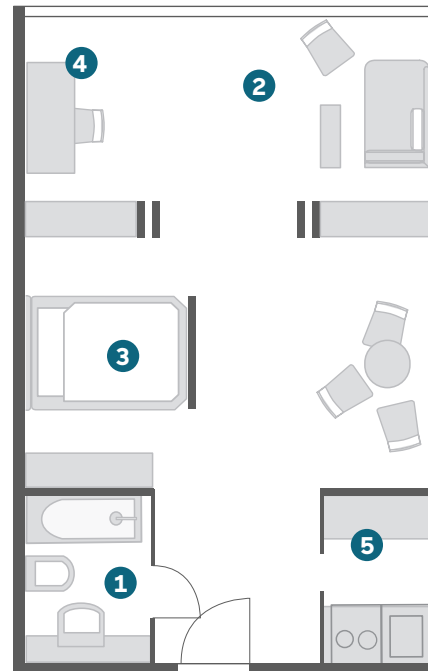

### BUSINESS

- / Ca. 18-24qm
- / Als Einzel- oder Doppelzimmer
- / Einzelbett oder Französisches Bett
- / Kombiniertes Wohn-/Schlafbereich
- / Sessel, Tisch, separates Schlafsofa
- / Kitchenette

Es handelt sich um eine nicht-maßstabsgetreue Visualisierung.  
Das zugewiesene Zimmer kann von der Visualisierung abweichen.

- 1 Bad/WC
- 2 Wohnen
- 3 Schlafen
- 4 Arbeitsbereich
- 5 Kitchenette
- 6 Terrasse

## DELUXE

/ Ca. 37qm  
/ Französisches Bett (150 x 210 cm)  
/ Sessel, Tisch, separates Schlafsofa  
/ Kombiniertes Wohn-/Schlafbereich  
/ Kitchenette  
/ Panoramafenster

STANDARDAUSSTATTUNG

/ Arbeitsbereich mit Schreibtisch und Safe  
/ Badezimmer mit Badewanne oder Dusche und Föhn  
/ Flatscreen  
/ Kostenfreie Highspeed WLAN Flatrate  
/ Gratis Telefonie in viele Länder  
/ Minibar gratis (tägl. 2 Wasser, 2 Bier) je nach gebuchter Rate  
/ Wasch- und Trockenraum (gegen Gebühr)  
/ Garagenstellplätze in der Nähe vorhanden (gegen Gebühr)  
/ E-Tankstelle für Elektroautos

Es handelt sich um eine nicht-maßstabsgetreue Visualisierung.  
Das zugewiesene Zimmer kann von der Visualisierung abweichen.

- 1 Bad/WC
- 2 Wohnen
- 3 Schlafen
- 4 Arbeitsbereich
- 5 Kitchenette

[MEHR FOTOS ONLINE](#)