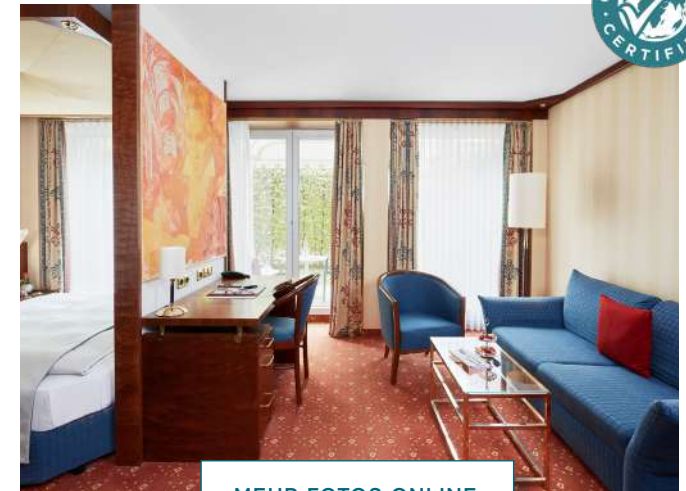

[MEHR FOTOS ONLINE](#)