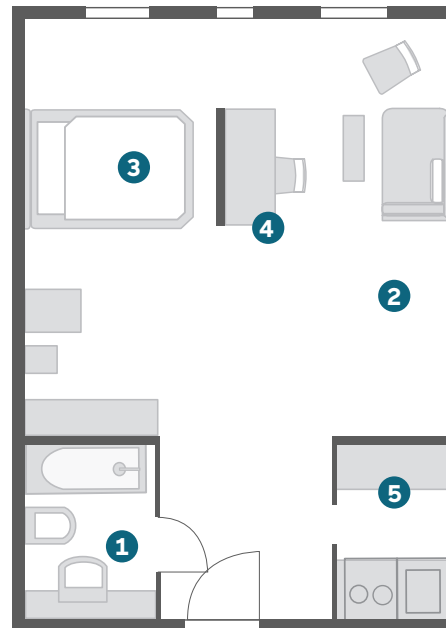

### BUSINESS

- / Ca. 18-24qm
- / Als Einzel- oder Doppelzimmer
- / Einzelbett oder Französisches Bett
- / Kombiniertes Wohn-/Schlafbereich
- / Sessel, Tisch, separates Schlafsofa
- / Kitchenette

## STANDARDAUSSTATTUNG

- / Arbeitsbereich mit Schreibtisch und Safe
- / Badezimmer mit Badewanne oder Dusche und Föhn
- / Flatscreen
- / Kostenfreie Highspeed WLAN Flatrate
- / Gratis Telefonie in viele Länder
- / Minibar gratis (tägl. 2 Wasser, 2 Bier) je nach gebuchter Rate
- / Wasch- und Trockenraum (gegen Gebühr)
- / Garagenstellplätze in der Nähe vorhanden (gegen Gebühr)
- / E-Tankstelle für Elektroautos

Es handelt sich um eine nicht-maßstabsgetreue Visualisierung.  
Das zugewiesene Zimmer kann von der Visualisierung abweichen.

- 1 Bad/WC
- 2 Wohnen
- 3 Schlafen
- 4 Arbeitsbereich
- 5 Kitchenette

[MEHR FOTOS ONLINE](#)

## DELUXE

/ Ca. 37qm  
/ Französisches Bett (150 x 210 cm)  
/ Sessel, Tisch, separates Schlafsofa  
/ Kombiniertes Wohn-/Schlafbereich  
/ Kitchenette  
/ Panoramafenster

STANDARDAUSSTATTUNG

/ Arbeitsbereich mit Schreibtisch und Safe  
/ Badezimmer mit Badewanne oder Dusche und Föhn  
/ Flatscreen  
/ Kostenfreie Highspeed WLAN Flatrate  
/ Gratis Telefonie in viele Länder  
/ Minibar gratis (tägl. 2 Wasser, 2 Bier) je nach gebuchter Rate  
/ Wasch- und Trockenraum (gegen Gebühr)  
/ Garagenstellplätze in der Nähe vorhanden (gegen Gebühr)  
/ E-Tankstelle für Elektroautos