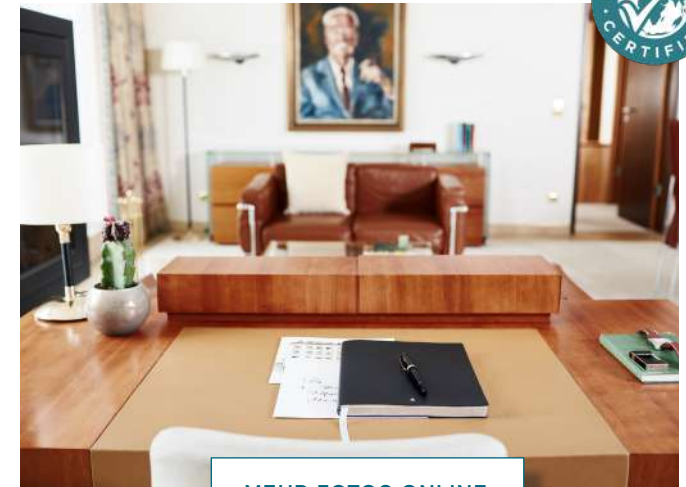

LIVING HOTELS®

KANZLER BONN

Adenauerallee 148, 53113 Bonn
+49 (0)228-6844-0
kanzler@living-hotels.com
living-hotels.com

KATEGORIE

KANZLER SUITE

/ Ca. 85qm
/ King Bett (200 x 210 cm)
/ Voll ausgestattete Küche
/ Dachterrasse
/ Zwei getrennte Schlafzimmer mit Bad

STANDARDAUSSTATTUNG

/ Arbeitsbereich mit Schreibtisch und Safe
/ Badezimmer mit Badewanne oder Dusche und Föhn
/ Flatscreen
/ Kostenfreie Highspeed WLAN Flatrate
/ Gratis Telefonie in viele Länder
/ Minibar gratis (tägl. 2 Wasser, 2 Bier) je nach gebuchter Rate
/ Wasch- und Trockenraum (gegen Gebühr)
/ Garagenstellplätze in der Nähe vorhanden (gegen Gebühr)
/ E-Tankstelle für Elektroautos

Es handelt sich um eine nicht-maßstabsgetreue Visualisierung.
Das zugewiesene Zimmer kann von der Visualisierung abweichen.

- 1 Bad/WC
- 2 Wohnen
- 3 Schlafen
- 4 Dachterrasse
- 5 Küche
- 6 Arbeitsbereich

[MEHR FOTOS ONLINE](#)