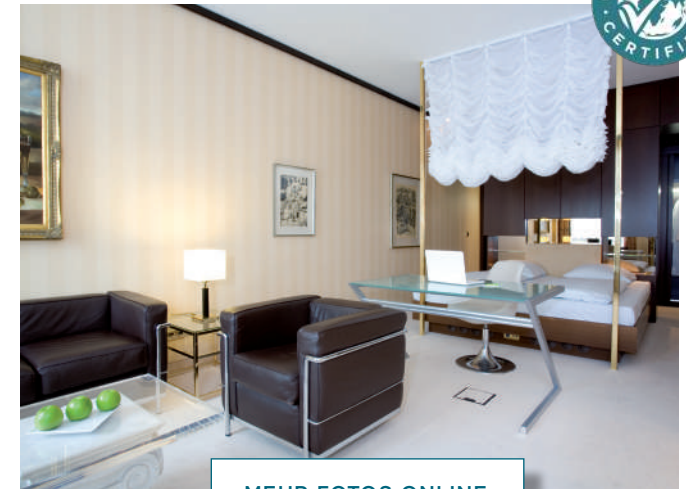

[MEHR FOTOS ONLINE](#)