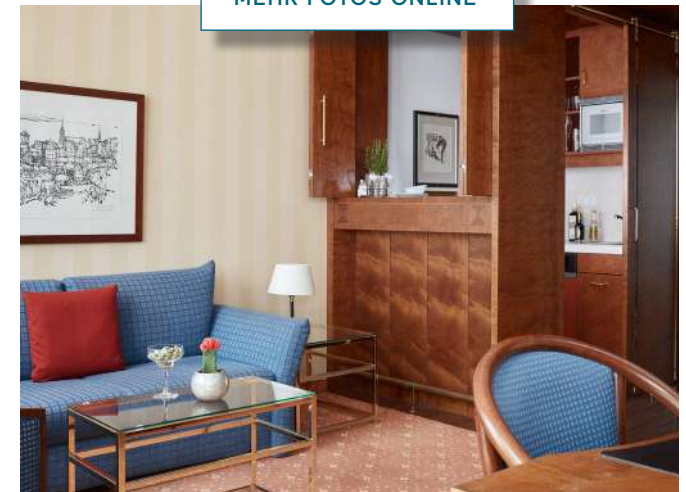

BERLIN / BONN / DÜSSELDORF / FRANKFURT / KAPSTADT / MÜNCHEN / NÜRNBERG / WEIMAR / WIEN