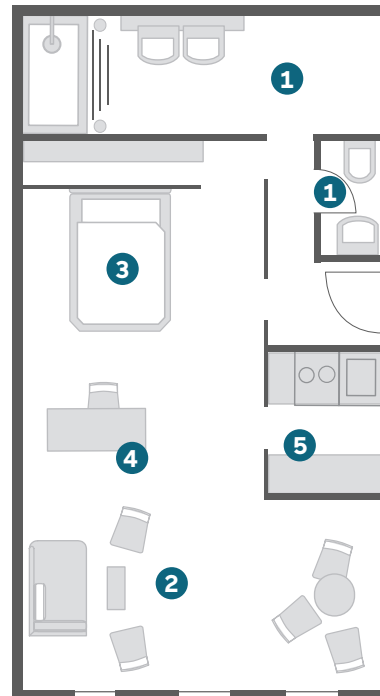

## DELUXE

/ Ca. 37qm  
/ Französisches Bett (150 x 210 cm)  
/ Sessel, Tisch, separates Schlafsofa  
/ Kombiniertes Wohn-/Schlafbereich  
/ Kitchenette  
/ Panoramafenster

STANDARDAUSSTATTUNG

/ Arbeitsbereich mit Schreibtisch und Safe  
/ Badezimmer mit Badewanne oder Dusche und Föhn  
/ Flatscreen  
/ Kostenfreie Highspeed WLAN Flatrate  
/ Gratis Telefonie in viele Länder  
/ Minibar gratis (tägl. 2 Wasser, 2 Bier) je nach gebuchter Rate  
/ Wasch- und Trockenraum (gegen Gebühr)  
/ Garagenstellplätze in der Nähe vorhanden (gegen Gebühr)  
/ E-Tankstelle für Elektroautos

Es handelt sich um eine nicht-maßstabsgetreue Visualisierung.  
Das zugewiesene Zimmer kann von der Visualisierung abweichen.

- 1 Bad/WC
- 2 Wohnen
- 3 Schlafen
- 4 Arbeitsbereich
- 5 Kitchenette

[MEHR FOTOS ONLINE](#)

## SUPERIOR

/ Ca. 41qm  
/ Doppelbett (200 x 210 cm)  
/ Kombiniertes oder getrennter Wohn-/Schlafbereich  
/ Sessel, Tisch, separates Schlafsofa  
/ Kitchenette und Essbereich  
/ Badezimmer mit Wellnessdusche  
/ Gäste-WC