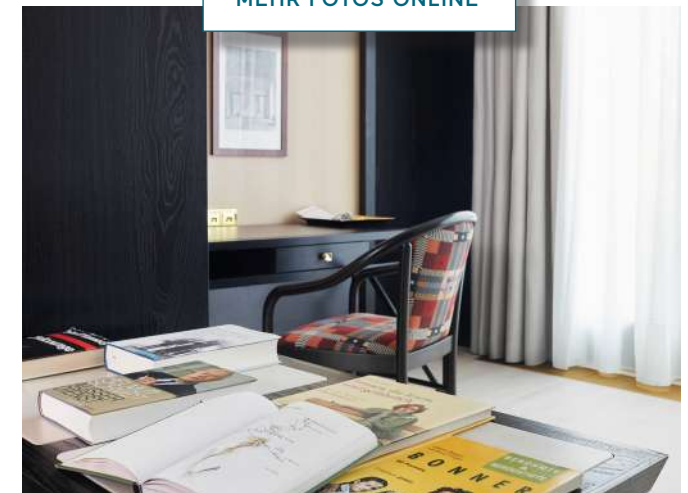

BERLIN / BONN / DÜSSELDORF / FRANKFURT / KAPSTADT / MÜNCHEN / NÜRNBERG / WEIMAR / WIEN