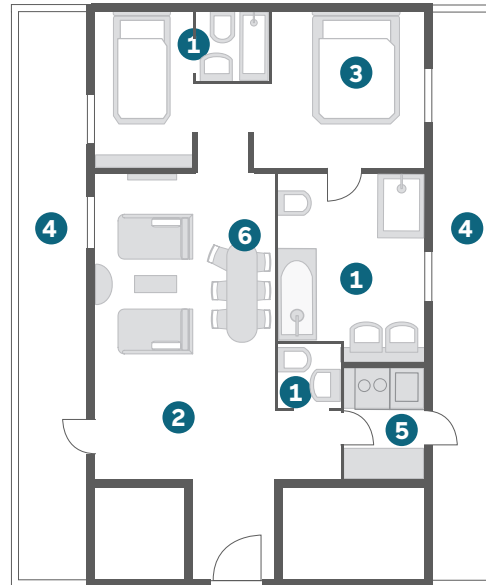

### BUSINESS

- / Ca. 18-24qm
- / Als Einzel- oder Doppelzimmer
- / Einzelbett oder Französisches Bett
- / Kombiniertes Wohn-/Schlafbereich
- / Sessel, Tisch, separates Schlafsofa
- / Kitchenette

## DELUXE

/ Ca. 37qm  
/ Französisches Bett (150 x 210 cm)  
/ Sessel, Tisch, separates Schlafsofa  
/ Kombiniertes Wohn-/Schlafbereich  
/ Kitchenette  
/ Panoramafenster

STANDARDAUSSTATTUNG

/ Arbeitsbereich mit Schreibtisch und Safe  
/ Badezimmer mit Badewanne oder Dusche und Föhn  
/ Flatscreen  
/ Kostenfreie Highspeed WLAN Flatrate  
/ Gratis Telefonie in viele Länder  
/ Minibar gratis (tägl. 2 Wasser, 2 Bier) je nach gebuchter Rate  
/ Wasch- und Trockenraum (gegen Gebühr)  
/ Garagenstellplätze in der Nähe vorhanden (gegen Gebühr)  
/ E-Tankstelle für Elektroautos

#### KANZLER SUITE

/ Ca. 85qm  
/ King Bett (200 x 210 cm)  
/ Voll ausgestattete Küche  
/ Dachterrasse  
/ Zwei getrennte Schlafzimmer mit Bad

Es handelt sich um eine nicht-maßstabsgetreue Visualisierung.  
Das zugewiesene Zimmer kann von der Visualisierung abweichen.

- 1 Bad/WC
- 2 Wohnen
- 3 Schlafen
- 4 Dachterrasse
- 5 Küche
- 6 Arbeitsbereich