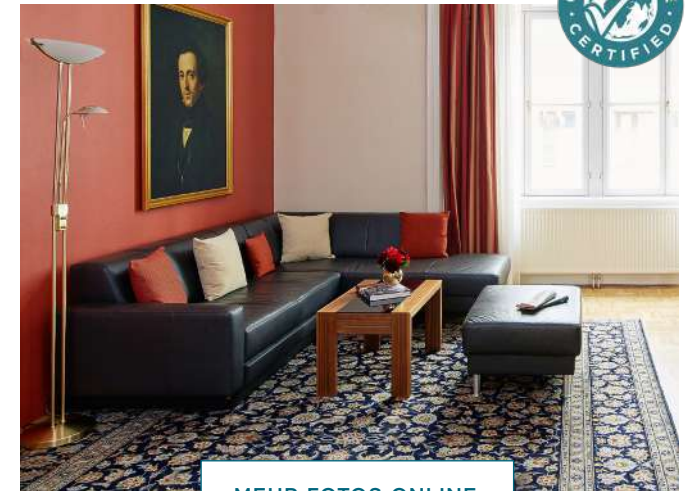

[MEHR FOTOS ONLINE](#)