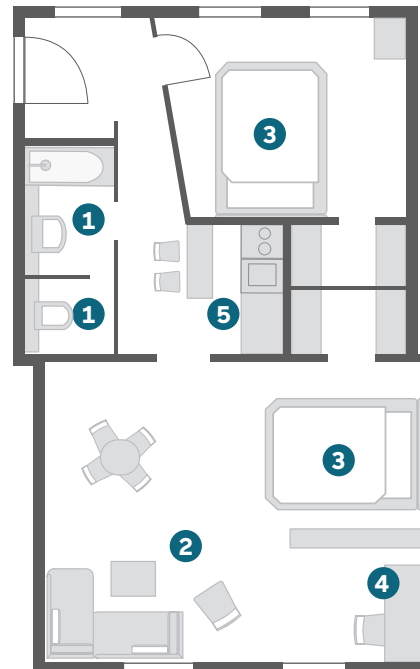

KATEGORIE

BUSINESS ZIMMER

/ Ca. 18-20qm
/ Doppelbett (180 x 210cm)

STANDARDAUSSTATTUNG

/ Laptopsafe
/ Badezimmer mit Badewanne oder Dusche und Föhn
/ Flatscreen
/ Kostenfreie Highspeed WLAN Flatrate
/ Gratis Telefonie in viele Länder
/ Minibar gratis (tägl. 2 Wasser, 2 Bier) je nach gebuchter Rate
/ Wasch- und Trockenraum (gegen Gebühr)
/ Klimaanlage

Es handelt sich um eine nicht-maßstabsgetreue Visualisierung.
Das zugewiesene Zimmer kann von der Visualisierung abweichen.

- 1 Bad/WC
- 2 Wohnen
- 3 Schlafen
- 4 Arbeitsbereich
- 5 Kitchenette

[MEHR FOTOS ONLINE](#)