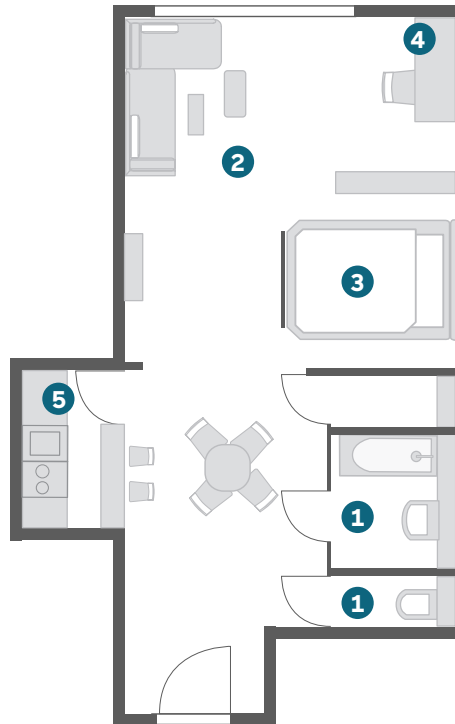

KATEGORIE

BUSINESS ZIMMER

/ Ca. 18-20qm
/ Doppelbett (180 x 210cm)

STANDARDAUSSTATTUNG

/ Laptopsafe
/ Badezimmer mit Badewanne oder Dusche und Föhn
/ Flatscreen
/ Kostenfreie Highspeed WLAN Flatrate
/ Gratis Telefonie in viele Länder
/ Minibar gratis (tägl. 2 Wasser, 2 Bier) je nach gebuchter Rate
/ Wasch- und Trockenraum (gegen Gebühr)
/ Klimaanlage

Es handelt sich um eine nicht-maßstabsgetreue Visualisierung.
Das zugewiesene Zimmer kann von der Visualisierung abweichen.

- 1 Bad/WC
- 2 Wohnen
- 3 Schlafen
- 4 Arbeitsbereich

[MEHR FOTOS ONLINE](#)

BERLIN / BONN / DÜSSELDORF / FRANKFURT / KAPSTADT / MÜNCHEN / NÜRNBERG / WEIMAR / WIEN

LIVING HOTELS®

AN DER OPER WIEN

Kärntner Straße 44, 1010 Wien
+43 (0)1-5858059-0
anderoper@living-hotels.com
living-hotels.com

KATEGORIE

SUPERIOR APARTMENT

/ Ca. 35-55qm
/ Doppelbett (180 x 200cm)
/ Voll ausgestattete Kitchenette und Essbereich
/ Kombiniertes Wohn-/Schlafbereich

Es handelt sich um eine nicht-maßstabsgetreue Visualisierung.
Das zugewiesene Zimmer kann von der Visualisierung abweichen.

- 1 Bad/WC
- 2 Wohnen
- 3 Schlafen
- 4 Arbeitsbereich
- 5 Kitchenette

[MEHR FOTOS ONLINE](#)