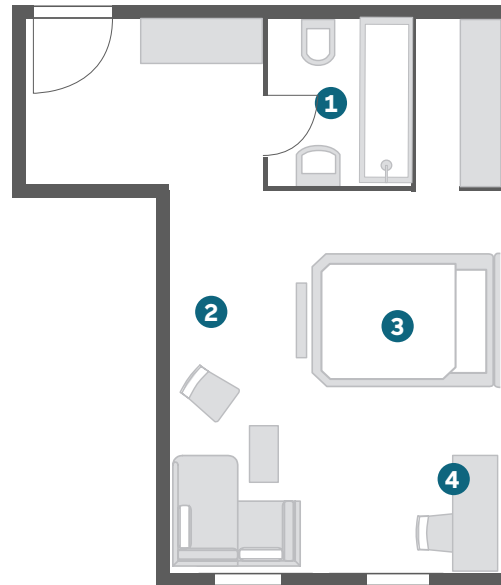

KATEGORIE

BUSINESS ZIMMER

/ Ca. 18-20qm
/ Doppelbett (180 x 210cm)

STANDARDAUSSTATTUNG

/ Laptopsafe
/ Badezimmer mit Badewanne oder Dusche und Föhn
/ Flatscreen
/ Kostenfreie Highspeed WLAN Flatrate
/ Gratis Telefonie in viele Länder
/ Minibar gratis (tägl. 2 Wasser, 2 Bier) je nach gebuchter Rate
/ Wasch- und Trockenraum (gegen Gebühr)
/ Klimaanlage

Es handelt sich um eine nicht-maßstabsgetreue Visualisierung.
Das zugewiesene Zimmer kann von der Visualisierung abweichen.

- 1 Bad/WC
- 2 Wohnen
- 3 Schlafen
- 4 Arbeitsbereich

[MEHR FOTOS ONLINE](#)

LIVING HOTELS®

AN DER OPER WIEN

Kärntner Straße 44, 1010 Wien
+43 (0)1-5858059-0
anderoper@living-hotels.com
living-hotels.com

KATEGORIE

SUPERIOR ZIMMER

/ Ca. 20-25qm
/ Doppelbett (180 x 200cm)
/ Kombiniertes Wohn-/Schlafbereich

Es handelt sich um eine nicht-maßstabsgetreue Visualisierung.
Das zugewiesene Zimmer kann von der Visualisierung abweichen.

- 1 Bad/WC
- 2 Wohnen
- 3 Schlafen
- 4 Arbeitsbereich

[MEHR FOTOS ONLINE](#)

BERLIN / BONN / DÜSSELDORF / FRANKFURT / KAPSTADT / MÜNCHEN / NÜRNBERG / WEIMAR / WIEN