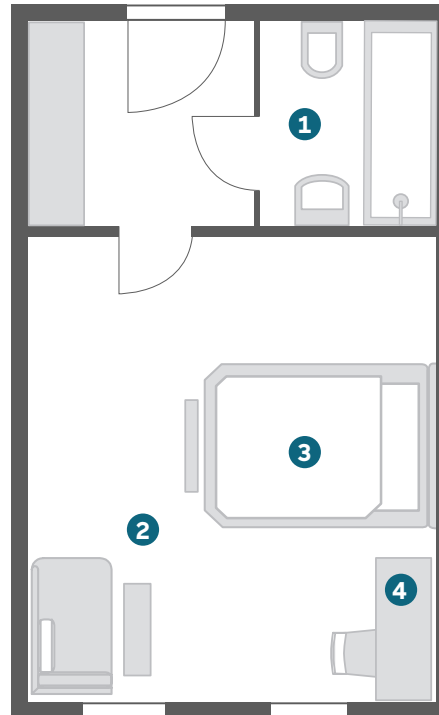

KATEGORIE

BUSINESS ZIMMER

/ Ca. 18-20qm
/ Doppelbett (180 x 210cm)

STANDARDAUSSTATTUNG

/ Laptopsafe
/ Badezimmer mit Badewanne oder Dusche und Föhn
/ Flatscreen
/ Kostenfreie Highspeed WLAN Flatrate
/ Gratis Telefonie in viele Länder
/ Minibar gratis (tägl. 2 Wasser, 2 Bier) je nach gebuchter Rate
/ Wasch- und Trockenraum (gegen Gebühr)
/ Klimaanlage

Es handelt sich um eine nicht-maßstabsgetreue Visualisierung.
Das zugewiesene Zimmer kann von der Visualisierung abweichen.

- 1 Bad/WC
- 2 Wohnen
- 3 Schlafen
- 4 Arbeitsbereich

[MEHR FOTOS ONLINE](#)

LIVING HOTELS®

STANDARDAUSSTATTUNG

/ Laptopsafe
/ Badezimmer mit Badewanne oder Dusche und Föhn
/ Flatscreen
/ Kostenfreie Highspeed WLAN Flatrate
/ Gratis Telefonie in viele Länder
/ Minibar gratis (tägl. 2 Wasser, 2 Bier) je nach gebuchter Rate
/ Wasch- und Trockenraum (gegen Gebühr)
/ Klimaanlage

Es handelt sich um eine nicht-maßstabsgetreue Visualisierung.
Das zugewiesene Zimmer kann von der Visualisierung abweichen.

- 1 Bad/WC
- 2 Wohnen
- 3 Schlafen
- 4 Arbeitsbereich
- 5 Kitchenette

[MEHR FOTOS ONLINE](#)