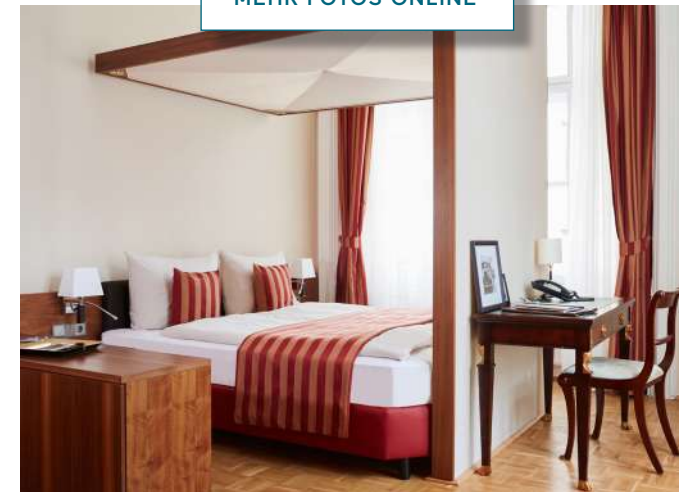

KATEGORIE

BUSINESS ZIMMER

/ Ca. 18-20qm
/ Doppelbett (180 x 210cm)

STANDARDAUSSTATTUNG

/ Laptopsafe
/ Badezimmer mit Badewanne oder Dusche und Föhn
/ Flatscreen
/ Kostenfreie Highspeed WLAN Flatrate
/ Gratis Telefonie in viele Länder
/ Minibar gratis (tägl. 2 Wasser, 2 Bier) je nach gebuchter Rate
/ Wasch- und Trockenraum (gegen Gebühr)
/ Klimaanlage

Es handelt sich um eine nicht-maßstabsgetreue Visualisierung.
Das zugewiesene Zimmer kann von der Visualisierung abweichen.

- 1 Bad/WC
- 2 Wohnen
- 3 Schlafen
- 4 Arbeitsbereich

[MEHR FOTOS ONLINE](#)

BERLIN / BONN / DÜSSELDORF / FRANKFURT / KAPSTADT / MÜNCHEN / NÜRNBERG / WEIMAR / WIEN