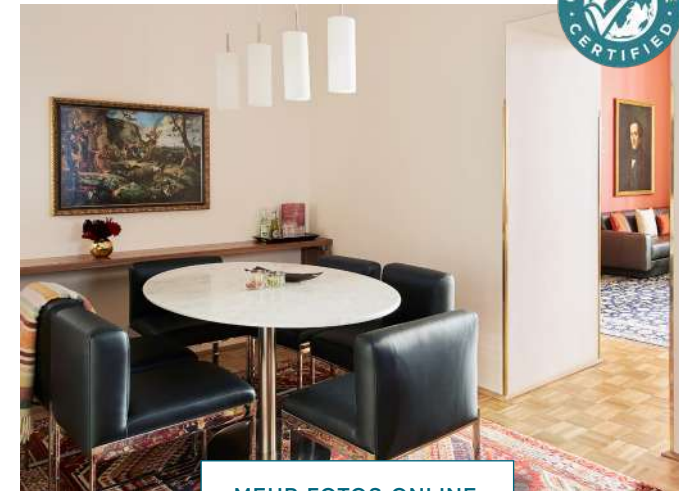

[MEHR FOTOS ONLINE](#)