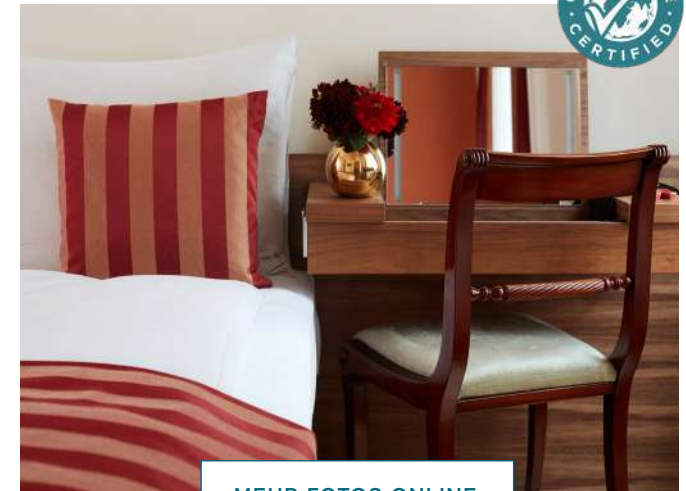

KATEGORIE

BUSINESS ZIMMER

/ Ca. 18-20qm
/ Doppelbett (180 x 210cm)

STANDARDAUSSTATTUNG

/ Laptopsafe
/ Badezimmer mit Badewanne oder Dusche und Föhn
/ Flatscreen
/ Kostenfreie Highspeed WLAN Flatrate
/ Gratis Telefonie in viele Länder
/ Minibar gratis (tägl. 2 Wasser, 2 Bier) je nach gebuchter Rate
/ Wasch- und Trockenraum (gegen Gebühr)
/ Klimaanlage

Es handelt sich um eine nicht-maßstabsgetreue Visualisierung.
Das zugewiesene Zimmer kann von der Visualisierung abweichen.

- 1 Bad/WC
- 2 Wohnen
- 3 Schlafen
- 4 Arbeitsbereich

[MEHR FOTOS ONLINE](#)