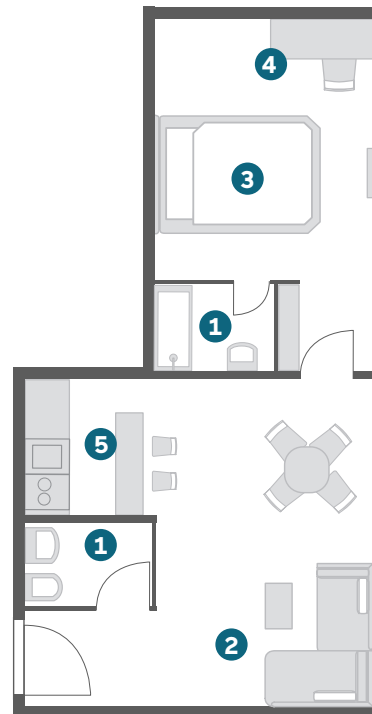

KATEGORIE

BUSINESS ZIMMER

/ Ca. 18-20qm
/ Doppelbett (180 x 210cm)

STANDARDAUSSTATTUNG

/ Laptopsafe
/ Badezimmer mit Badewanne oder Dusche und Föhn
/ Flatscreen
/ Kostenfreie Highspeed WLAN Flatrate
/ Gratis Telefonie in viele Länder
/ Minibar gratis (tägl. 2 Wasser, 2 Bier) je nach gebuchter Rate
/ Wasch- und Trockenraum (gegen Gebühr)
/ Klimaanlage

Es handelt sich um eine nicht-maßstabsgetreue Visualisierung.
Das zugewiesene Zimmer kann von der Visualisierung abweichen.

- 1 Bad/WC
- 2 Wohnen
- 3 Schlafen
- 4 Arbeitsbereich
- 5 Kitchenette

[MEHR FOTOS ONLINE](#)

BERLIN / BONN / DÜSSELDORF / FRANKFURT / KAPSTADT / MÜNCHEN / NÜRNBERG / WEIMAR / WIEN

KATEGORIE

EXECUTIVE APARTMENT

- / Ca. 55-65qm
- / Doppelbett (180 x 210cm)
- / Getrennter Wohn-/Schlafbereich
- / Voll ausgestattete Kitchenette