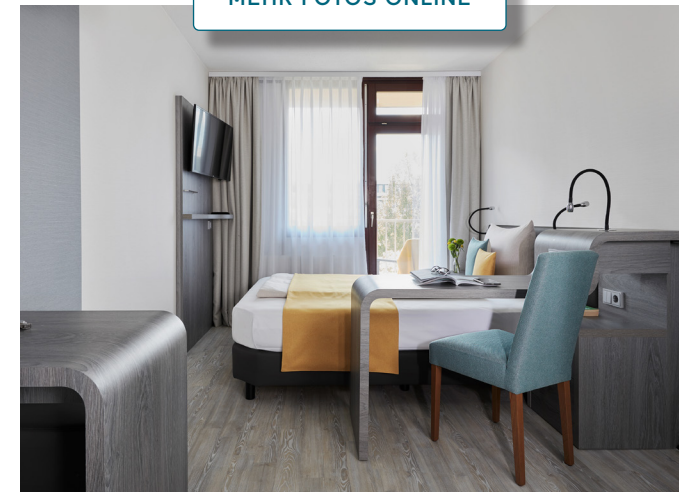

KATEGORIE

BUSINESS DOPPEL ZIMMER / APARTMENT

/ Ca. 23qm
/ Queen Bett (1,60 x 2,00 m)
/ Voll ausgestattete Kitchenette
/ Kombiniertes Wohn-/Schlafbereich

STANDARDAUSSTATTUNG

/ Arbeitsbereich mit Schreibtisch
/ Badezimmer mit Dusche und Föhn
/ Flatscreen
/ Kostenfreie Highspeed WLAN Flatrate
/ Gratis Telefonie in viele Länder
/ Kleiner Kühlschrank im Zimmer
/ Wasch- und Trockenraum (gegen Gebühr)
/ Garagenstellplätze vorhanden (gegen Gebühr)
/ E-Tankstelle für Elektroautos

KATEGORIE

BUSINESS PLUS DOPPEL ZIMMER / APARTMENT

- / Ca. 23qm
- / Queen Bett (160 x 200 cm)
- / Kombiniertes Wohn-/Schlafbereich
- / Voll ausgestattete Kitchenette in den Doppel Zimmern
- / Balkon

STANDARDAUSSTATTUNG

[MEHR FOTOS ONLINE](#)

KATEGORIE

BUSINESS PLUS KING APARTMENT

/ Ca. 25qm
/ Kingsize Bett (200 x 200 cm)
/ Kombinerter Schlaf- und Wohnbereich
/ Voll ausgestattete Kitchenette

STANDARDAUSSTATTUNG

/ Arbeitsbereich mit Schreibtisch
/ Badezimmer mit Dusche und Föhn
/ Flatscreen
/ Kostenfreie Highspeed WLAN Flatrate
/ Gratis Telefonie in viele Länder
/ Kleiner Kühlschrank im Zimmer
/ Wasch- und Trockenraum (gegen Gebühr)
/ Garagenstellplätze vorhanden (gegen Gebühr)
/ E-Tankstelle für Elektroautos

KATEGORIE

SUPERIOR MAISONETTE APARTMENT

- / Ca. 46qm
- / Queen Bett (160 x 200 cm)
- / Getrennter Schlaf- und Wohnbereich
- / Voll ausgestattete Kitchenette
- / Über 2 Etagen
- / Dachterrasse

STANDARDAUSSTATTUNG