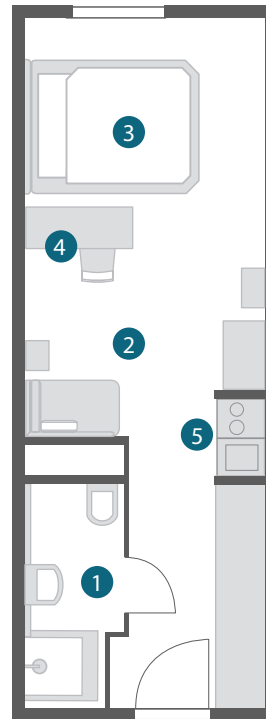

KATEGORIE

BUSINESS DOPPEL ZIMMER / APARTMENT

/ Ca. 23qm
/ Queen Bett (1,60 x 2,00 m)
/ Voll ausgestattete Kitchenette
/ Kombiniertes Wohn-/Schlafbereich

STANDARDAUSSTATTUNG

/ Arbeitsbereich mit Schreibtisch
/ Badezimmer mit Dusche und Föhn
/ Flatscreen
/ Kostenfreie Highspeed WLAN Flatrate
/ Gratis Telefonie in viele Länder
/ Kleiner Kühlschrank im Zimmer
/ Wasch- und Trockenraum (gegen Gebühr)
/ Garagenstellplätze vorhanden (gegen Gebühr)
/ E-Tankstelle für Elektroautos

Es handelt sich um eine nicht-maßstabsgetreue Visualisierung.
Das zugewiesene Zimmer kann von der Visualisierung abweichen.

- 1 Bad/WC
- 2 Wohnen
- 3 Schlafen
- 4 Arbeitsbereich
- 5 Kitchenette

[MEHR FOTOS ONLINE](#)

KATEGORIE

BUSINESS PLUS DOPPEL ZIMMER / APARTMENT

- / Ca. 23qm
- / Queen Bett (160 x 200 cm)
- / Kombiniertes Wohn-/Schlafbereich
- / Voll ausgestattete Kitchenette in den Doppel Zimmern
- / Balkon

STANDARDAUSSTATTUNG

Es handelt sich um eine nicht-maßstabsgetreue Visualisierung.
Das zugewiesene Zimmer kann von der Visualisierung abweichen.

- 1 Bad/WC
- 2 Wohnen
- 3 Schlafen
- 4 Arbeitsbereich
- 5 Kitchenette
- 6 Balkon