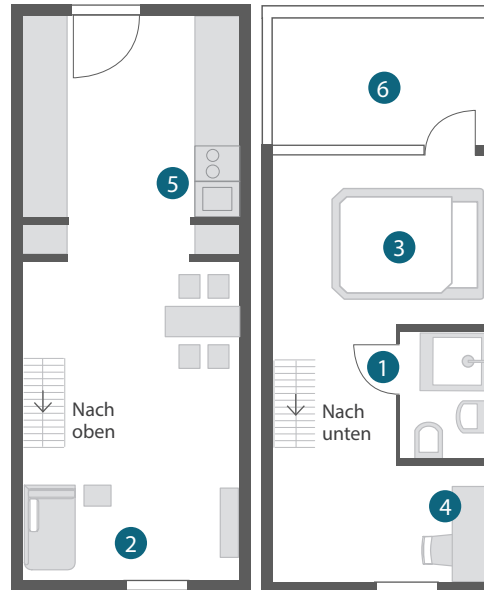

KATEGORIE

BUSINESS DOPPEL ZIMMER / APARTMENT

/ Ca. 23qm
/ Queen Bett (1,60 x 2,00 m)
/ Voll ausgestattete Kitchenette
/ Kombiniertes Wohn-/Schlafbereich

STANDARDAUSSTATTUNG

/ Arbeitsbereich mit Schreibtisch
/ Badezimmer mit Dusche und Föhn
/ Flatscreen
/ Kostenfreie Highspeed WLAN Flatrate
/ Gratis Telefonie in viele Länder
/ Kleiner Kühlschrank im Zimmer
/ Wasch- und Trockenraum (gegen Gebühr)
/ Garagenstellplätze vorhanden (gegen Gebühr)
/ E-Tankstelle für Elektroautos

Es handelt sich um eine nicht-maßstabsgetreue Visualisierung.
Das zugewiesene Zimmer kann von der Visualisierung abweichen..

- 1 Bad/WC
- 2 Wohnen
- 3 Schlafen
- 4 Arbeitsbereich
- 5 Kitchenette

[MEHR FOTOS ONLINE](#)

KATEGORIE

SUPERIOR MAISONETTE APARTMENT

- / Ca. 46qm
- / Queen Bett (160 x 200 cm)
- / Getrennter Schlaf- und Wohnbereich
- / Voll ausgestattete Kitchenette
- / Über 2 Etagen
- / Dachterrasse

STANDARDAUSSTATTUNG

Es handelt sich um eine nicht-maßstabsgetreue Visualisierung.
Das zugewiesene Zimmer kann von der Visualisierung abweichen.

- 1 Bad/WC
- 2 Wohnen
- 3 Schlafen
- 4 Arbeitsbereich
- 5 Kitchenette
- 6 Terrasse