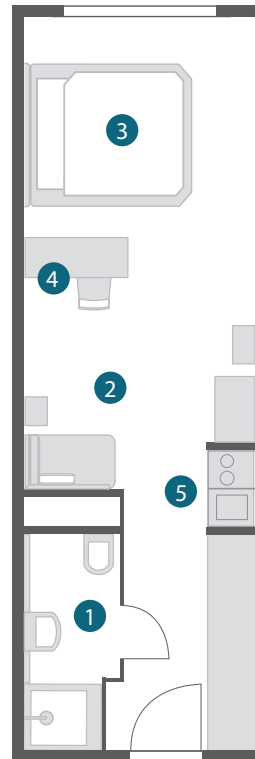

KATEGORIE

BUSINESS DOPPEL ZIMMER / APARTMENT

/ Ca. 23qm
/ Queen Bett (1,60 x 2,00 m)
/ Voll ausgestattete Kitchenette
/ Kombiniertes Wohn-/Schlafbereich

STANDARDAUSSTATTUNG

/ Arbeitsbereich mit Schreibtisch
/ Badezimmer mit Dusche und Föhn
/ Flatscreen
/ Kostenfreie Highspeed WLAN Flatrate
/ Gratis Telefonie in viele Länder
/ Kleiner Kühlschrank im Zimmer
/ Wasch- und Trockenraum (gegen Gebühr)
/ Garagenstellplätze vorhanden (gegen Gebühr)
/ E-Tankstelle für Elektroautos

Es handelt sich um eine nicht-maßstabsgetreue Visualisierung.
Das zugewiesene Zimmer kann von der Visualisierung abweichen.

- 1 Bad/WC
- 2 Wohnen
- 3 Schlafen
- 4 Arbeitsbereich
- 5 Kitchenette

[MEHR FOTOS ONLINE](#)

Es handelt sich um eine nicht-maßstabsgetreue Visualisierung.
Das zugewiesene Zimmer kann von der Visualisierung abweichen.

- 1 Bad/WC
- 2 Wohnen
- 3 Schlafen
- 4 Arbeitsbereich
- 5 Kitchenette
- 6 Balkon

Es handelt sich um eine nicht-maßstabsgetreue Visualisierung.
Das zugewiesene Zimmer kann von der Visualisierung abweichen..

- 1 Bad/WC
- 2 Wohnen
- 3 Schlafen
- 4 Arbeitsbereich
- 5 Kitchenette

[MEHR FOTOS ONLINE](#)