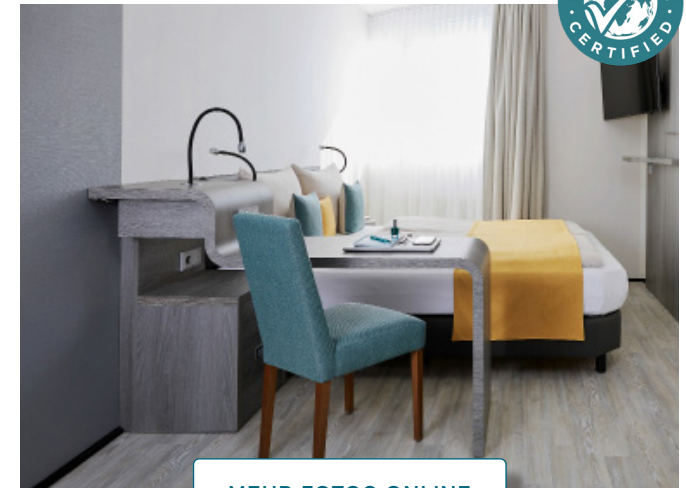

KATEGORIE

BUSINESS PLUS KING APARTMENT

/ Ca. 25qm
/ Kingsize Bett (200 x 200 cm)
/ Kombinerter Schlaf- und Wohnbereich
/ Voll ausgestattete Kitchenette

STANDARDAUSSTATTUNG

/ Arbeitsbereich mit Schreibtisch
/ Badezimmer mit Dusche und Föhn
/ Flatscreen
/ Kostenfreie Highspeed WLAN Flatrate
/ Gratis Telefonie in viele Länder
/ Kleiner Kühlschrank im Zimmer
/ Wasch- und Trockenraum (gegen Gebühr)
/ Garagenstellplätze vorhanden (gegen Gebühr)
/ E-Tankstelle für Elektroautos

Es handelt sich um eine nicht-maßstabsgetreue Visualisierung.
Das zugewiesene Zimmer kann von der Visualisierung abweichen..

- 1 Bad/WC
- 2 Wohnen
- 3 Schlafen
- 4 Arbeitsbereich
- 5 Kitchenette

[MEHR FOTOS ONLINE](#)