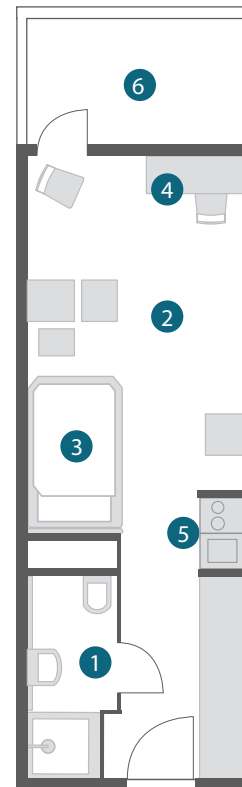

KATEGORIE

BUSINESS DOPPEL ZIMMER / APARTMENT

/ Ca. 23qm
/ Queen Bett (1,60 x 2,00 m)
/ Voll ausgestattete Kitchenette
/ Kombiniertes Wohn-/Schlafbereich

STANDARDAUSSTATTUNG

/ Arbeitsbereich mit Schreibtisch
/ Badezimmer mit Dusche und Föhn
/ Flatscreen
/ Kostenfreie Highspeed WLAN Flatrate
/ Gratis Telefonie in viele Länder
/ Kleiner Kühlschrank im Zimmer
/ Wasch- und Trockenraum (gegen Gebühr)
/ Garagenstellplätze vorhanden (gegen Gebühr)
/ E-Tankstelle für Elektroautos

Es handelt sich um eine nicht-maßstabsgetreue Visualisierung.
Das zugewiesene Zimmer kann von der Visualisierung abweichen.

- 1 Bad/WC
- 2 Wohnen
- 3 Schlafen
- 4 Arbeitsbereich
- 5 Kitchenette

[MEHR FOTOS ONLINE](#)

KATEGORIE

BUSINESS PLUS DOPPEL ZIMMER / APARTMENT

- / Ca. 23qm
- / Queen Bett (160 x 200 cm)
- / Kombiniertes Wohn-/Schlafbereich
- / Voll ausgestattete Kitchenette in den Doppel Zimmern
- / Balkon

STANDARDAUSSTATTUNG

Es handelt sich um eine nicht-maßstabsgetreue Visualisierung.
Das zugewiesene Zimmer kann von der Visualisierung abweichen.

- 1 Bad/WC
- 2 Wohnen
- 3 Schlafen
- 4 Arbeitsbereich
- 5 Kitchenette
- 6 Balkon