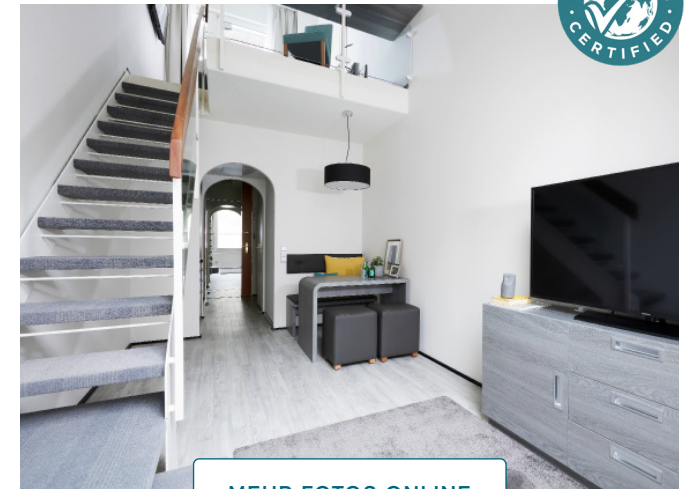

KATEGORIE

SUPERIOR MAISONETTE APARTMENT

- / Ca. 46qm
- / Queen Bett (160 x 200 cm)
- / Getrennter Schlaf- und Wohnbereich
- / Voll ausgestattete Kitchenette
- / Über 2 Etagen
- / Dachterrasse

STANDARDAUSSTATTUNG

- / Arbeitsbereich mit Schreibtisch
- / Badezimmer mit Dusche und Föhn
- / Flatscreen
- / Kostenfreie Highspeed WLAN Flatrate
- / Gratis Telefonie in viele Länder
- / Kleiner Kühlschrank im Zimmer
- / Wasch- und Trockenraum (gegen Gebühr)
- / Garagenstellplätze vorhanden (gegen Gebühr)
- / E-Tankstelle für Elektroautos

Es handelt sich um eine nicht-maßstabsgetreue Visualisierung.
Das zugewiesene Zimmer kann von der Visualisierung abweichen.

- 1 Bad/WC
- 2 Wohnen
- 3 Schlafen
- 4 Arbeitsbereich
- 5 Kitchenette
- 6 Terrasse

[MEHR FOTOS ONLINE](#)