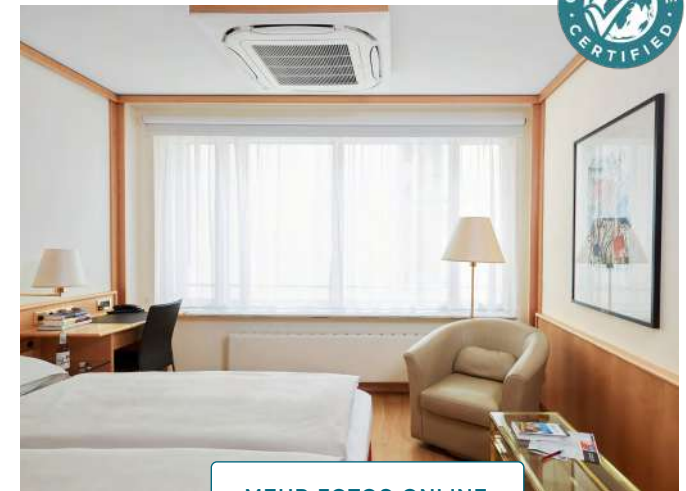

KATEGORIE

ALLERGIKERFREUNDLICHE ZIMMER

- / Ca. 22qm
- / Doppelbett (160 x 210cm)
- / Allergikerfreundliche Kopfkissen und Bettdecken
- / Klimaanlage mit geschlossenem Kühlkreislauf
- / Kunststofffußboden, kein Teppich
- / Optimaler Pollenschutz
- / Blick in die imposante Lobby

STANDARDAUSSTATTUNG

- / Arbeitsbereich mit Schreibtisch und Safe
- / Badezimmer mit Badewanne oder Dusche und Föhn
- / Flatscreen
- / Kostenfreie Highspeed WLAN Flatrate
- / Gratis Telefonie in viele Länder
- / Minibar gratis (tägl. 2 Wasser, 2 Bier) je nach gebuchter Rate
- / Wasch- und Trockenraum (gegen Gebühr)
- / Garagenstellplätze in der Nähe vorhanden (gegen Gebühr)

Es handelt sich um eine nicht-maßstabgetreue Visualisierung.
Das zugewiesene Zimmer kann von der Visualisierung abweichen.

- 1 Bad/WC
- 2 Wohnen
- 3 Schlafen
- 4 Arbeitsbereich

[MEHR FOTOS ONLINE](#)