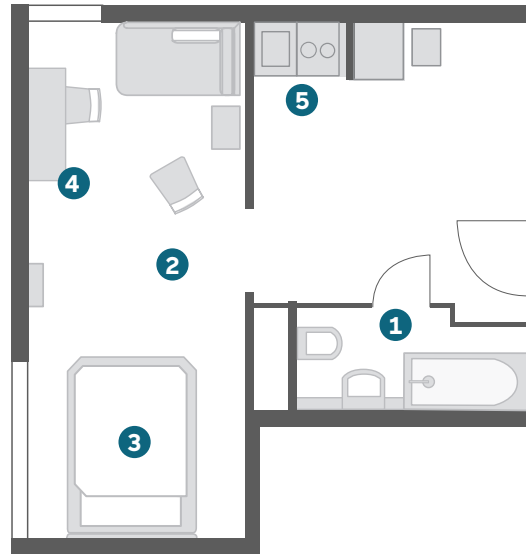

KATEGORIE

DELUXE APARTMENT

- / Ca. 32qm
- / Doppelbett (180 x 210cm)
- / Blick auf die Wallstraße
- / Kombiniertes Wohn-/Schlafbereich
- / Sitzecke mit Sessel und/oder Sofa
- / Voll ausgestattete Kitchenette

STANDARDAUSSTATTUNG

- / Arbeitsbereich mit Schreibtisch und Safe
- / Badezimmer mit Badewanne oder Dusche und Föhn
- / Flatscreen
- / Kostenfreie Highspeed WLAN Flatrate
- / Gratis Telefonie in viele Länder
- / Minibar gratis (tägl. 2 Wasser, 2 Bier) je nach gebuchter Rate
- / Wasch- und Trockenraum (gegen Gebühr)
- / Garagenstellplätze in der Nähe vorhanden (gegen Gebühr)

Es handelt sich um eine nicht-maßstabsgetreue Visualisierung.
Das zugewiesene Zimmer kann von der Visualisierung abweichen.