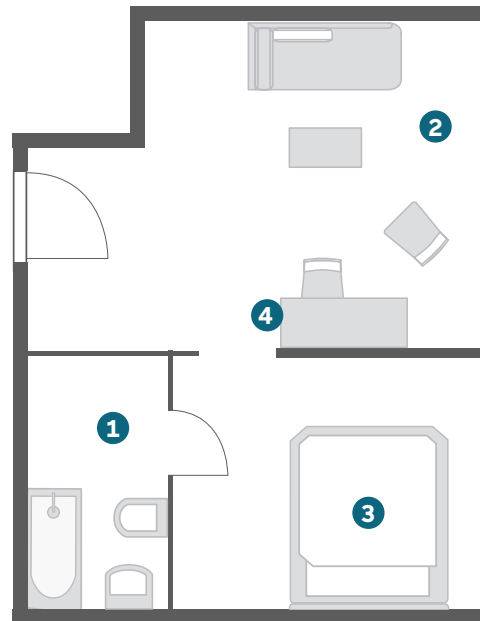

KATEGORIE

BUSINESS ZIMMER

/ Ca. 22-24qm
/ Doppelbett (200 x 210cm) oder Französisches Bett (160 x 210cm)
/ Kombiniertes Wohn-/Schlafbereich

STANDARDAUSSTATTUNG

/ Arbeitsbereich mit Schreibtisch und Safe
/ Badezimmer mit Badewanne oder Dusche und Föhn
/ Flatscreen
/ Kostenfreie Highspeed WLAN Flatrate
/ Gratis Telefonie in viele Länder
/ Minibar gratis (tägl. 2 Wasser, 2 Bier) je nach gebuchter Rate
/ Wasch- und Trockenraum (gegen Gebühr)
/ Garagenstellplätze in der Nähe vorhanden (gegen Gebühr)

Es handelt sich um eine nicht-maßstabsgetreue Visualisierung.
Das zugewiesene Zimmer kann von der Visualisierung abweichen.

- 1 Bad/WC
- 2 Wohnen
- 3 Schlafen
- 4 Arbeitsbereich
- 5 Kitchenette

[MEHR FOTOS ONLINE](#)

KATEGORIE

SUPERIOR ZIMMER

- / Ca. 40qm
- / Doppelbett (200 x 210cm)
- / Getrennter Wohn-/Schlafbereich
- / Sitzecke mit Sessel und/oder Sofa
- / Blick auf die Wallstraße

STANDARDAUSSTATTUNG

- / Arbeitsbereich mit Schreibtisch und Safe
- / Badezimmer mit Badewanne oder Dusche und Föhn
- / Flatscreen
- / Kostenfreie Highspeed WLAN Flatrate
- / Gratis Telefonie in viele Länder
- / Minibar gratis (tägl. 2 Wasser, 2 Bier) je nach gebuchter Rate
- / Wasch- und Trockenraum (gegen Gebühr)
- / Garagenstellplätze in der Nähe vorhanden (gegen Gebühr)

Es handelt sich um eine nicht-maßstabsgetreue Visualisierung.
Das zugewiesene Zimmer kann von der Visualisierung abweichen.

- 1 Bad/WC
- 2 Wohnen
- 3 Schlafen
- 4 Arbeitsbereich

[MEHR FOTOS ONLINE](#)

KATEGORIE