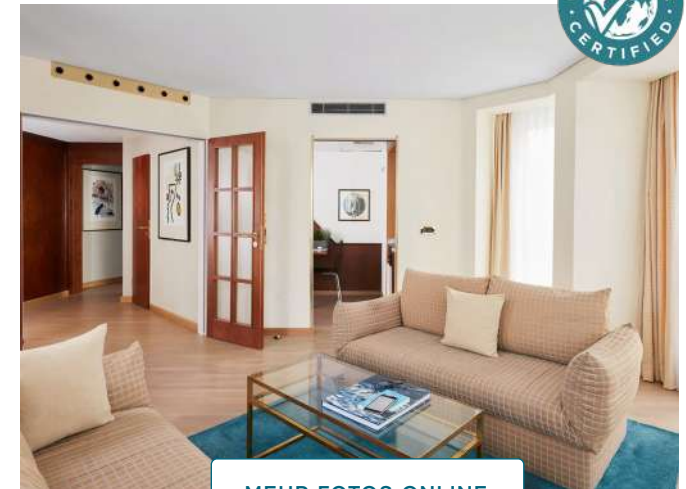

KATEGORIE

EXECUTIVE APARTMENT

- / Ca. 60qm
- / Doppelbett (200 x 210cm)
- / Getrennter Wohn-/Schlafbereich
- / Sitzecke mit Sessel und/oder Sofa
- / Voll ausgestattete Kitchenette
- / Panoramafenster
- / Blick auf die Spree und Neue Roßstraße

STANDARD AUSSTATTUNG

- / Arbeitsbereich mit Schreibtisch und Safe
- / Badezimmer mit Badewanne oder Dusche und Föhn
- / Flatscreen
- / Kostenfreie Highspeed WLAN Flatrate
- / Gratis Telefonie in viele Länder
- / Minibar gratis (tägl. 2 Wasser, 2 Bier) je nach gebuchter Rate
- / Wasch- und Trockenraum (gegen Gebühr)
- / Garagenstellplätze in der Nähe vorhanden (gegen Gebühr)

Es handelt sich um eine nicht-maßstabsgetreue Visualisierung.
Das zugewiesene Zimmer kann von der Visualisierung abweichen.

- 1 Bad/WC
- 2 Wohnen
- 3 Schlafen
- 4 Arbeitsbereich
- 5 Kitchenette

[MEHR FOTOS ONLINE](#)