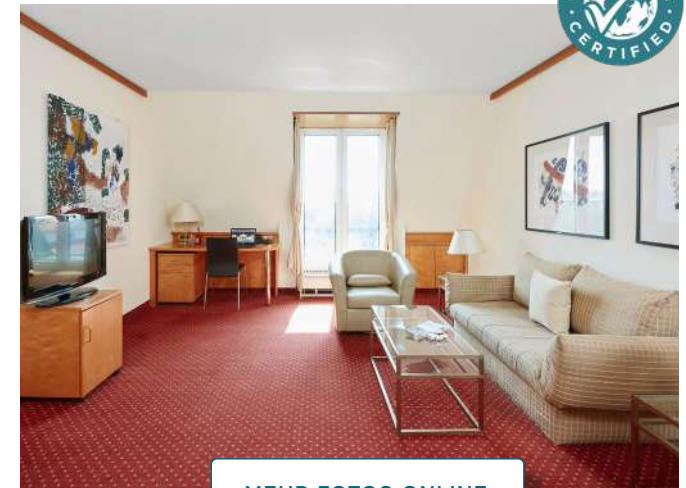

- 1 Bad/WC
- 2 Wohnen
- 3 Schlafen
- 4 Arbeitsbereich
- 5 Kitchenette