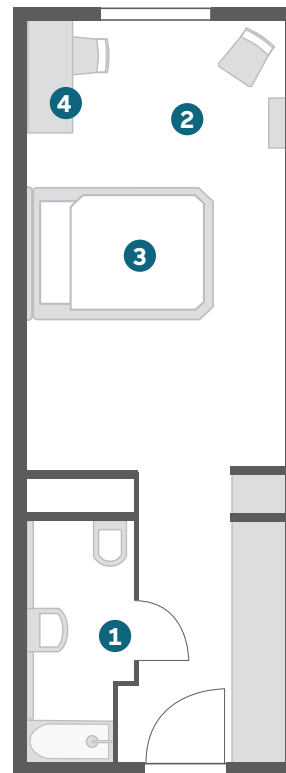

KATEGORIE

BUSINESS ZIMMER

/ Ca. 22-24qm
/ Doppelbett (200 x 210cm) oder Französisches Bett (160 x 210cm)
/ Kombiniertes Wohn-/Schlafbereich

STANDARDAUSSTATTUNG

/ Arbeitsbereich mit Schreibtisch und Safe
/ Badezimmer mit Badewanne oder Dusche und Föhn
/ Flatscreen
/ Kostenfreie Highspeed WLAN Flatrate
/ Gratis Telefonie in viele Länder
/ Minibar gratis (tägl. 2 Wasser, 2 Bier) je nach gebuchter Rate
/ Wasch- und Trockenraum (gegen Gebühr)
/ Garagenstellplätze in der Nähe vorhanden (gegen Gebühr)

Es handelt sich um eine nicht-maßstabstgetreue Visualisierung.
Das zugewiesene Zimmer kann von der Visualisierung abweichen.

- 1 Bad/WC
- 2 Wohnen
- 3 Schlafen
- 4 Arbeitsbereich

[MEHR FOTOS ONLINE](#)

KATEGORIE

Es handelt sich um eine nicht-maßstabgetreue Visualisierung.
Das zugewiesene Zimmer kann von der Visualisierung abweichen.

- 1 Bad/WC
- 2 Wohnen
- 3 Schlafen
- 4 Arbeitsbereich

[MEHR FOTOS ONLINE](#)

KATEGORIE

KATEGORIE

SUPERIOR ZIMMER

- / Ca. 40qm
- / Doppelbett (200 x 210cm)
- / Getrennter Wohn-/Schlafbereich
- / Sitzecke mit Sessel und/oder Sofa
- / Blick auf die Wallstraße

STANDARDAUSSTATTUNG

- / Arbeitsbereich mit Schreibtisch und Safe
- / Badezimmer mit Badewanne oder Dusche und Föhn
- / Flatscreen
- / Kostenfreie Highspeed WLAN Flatrate
- / Gratis Telefonie in viele Länder
- / Minibar gratis (tägl. 2 Wasser, 2 Bier) je nach gebuchter Rate
- / Wasch- und Trockenraum (gegen Gebühr)
- / Garagenstellplätze in der Nähe vorhanden (gegen Gebühr)