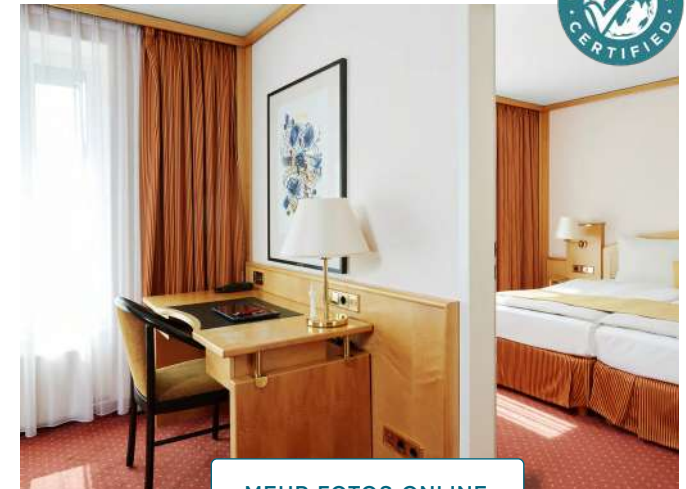

KATEGORIE

SUPERIOR ZIMMER

- / Ca. 40qm
- / Doppelbett (200 x 210cm)
- / Getrennter Wohn-/Schlafbereich
- / Sitzecke mit Sessel und/oder Sofa
- / Blick auf die Wallstraße

STANDARDAUSSTATTUNG

- / Arbeitsbereich mit Schreibtisch und Safe
- / Badezimmer mit Badewanne oder Dusche und Föhn
- / Flatscreen
- / Kostenfreie Highspeed WLAN Flatrate
- / Gratis Telefonie in viele Länder
- / Minibar gratis (tägl. 2 Wasser, 2 Bier) je nach gebuchter Rate
- / Wasch- und Trockenraum (gegen Gebühr)
- / Garagenstellplätze in der Nähe vorhanden (gegen Gebühr)

Es handelt sich um eine nicht-maßstabsgetreue Visualisierung.
Das zugewiesene Zimmer kann von der Visualisierung abweichen.

- 1 Bad/WC
- 2 Wohnen
- 3 Schlafen
- 4 Arbeitsbereich

[MEHR FOTOS ONLINE](#)