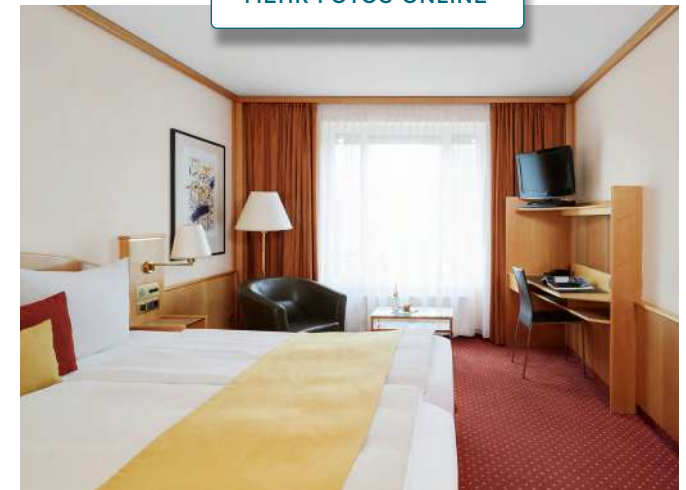

[MEHR FOTOS ONLINE](#)