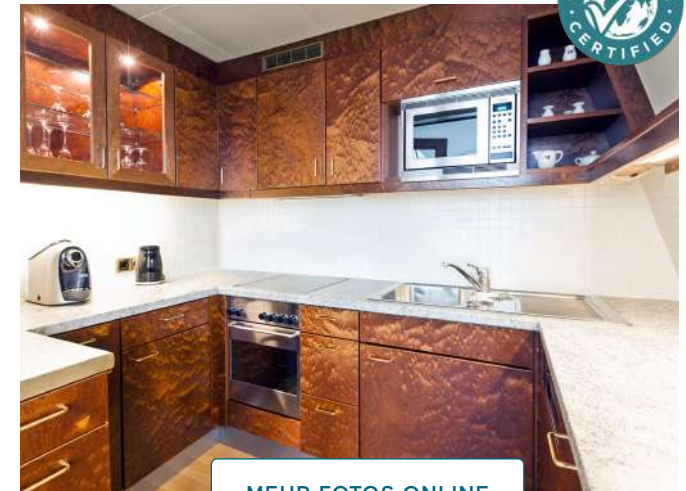

[MEHR FOTOS ONLINE](#)