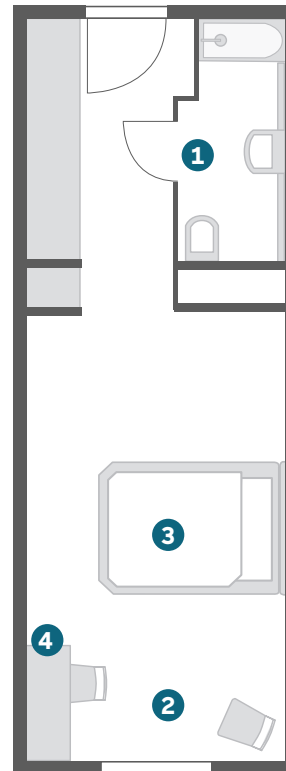

KATEGORIE

BUSINESS ZIMMER

/ Ca. 22-24qm
/ Doppelbett (200 x 210cm) oder Französisches Bett (160 x 210cm)
/ Kombiniertes Wohn-/Schlafbereich

STANDARDAUSSTATTUNG

/ Arbeitsbereich mit Schreibtisch und Safe
/ Badezimmer mit Badewanne oder Dusche und Föhn
/ Flatscreen
/ Kostenfreie Highspeed WLAN Flatrate
/ Gratis Telefonie in viele Länder
/ Minibar gratis (tägl. 2 Wasser, 2 Bier) je nach gebuchter Rate
/ Wasch- und Trockenraum (gegen Gebühr)
/ Garagenstellplätze in der Nähe vorhanden (gegen Gebühr)

Es handelt sich um eine nicht-maßstabstgetreue Visualisierung.
Das zugewiesene Zimmer kann von der Visualisierung abweichen.

- 1 Bad/WC
- 2 Wohnen
- 3 Schlafen
- 4 Arbeitsbereich

[MEHR FOTOS ONLINE](#)

KATEGORIE

Es handelt sich um eine nicht-maßstabsgetreue Visualisierung.
Das zugewiesene Zimmer kann von der Visualisierung abweichen.

- 1 Bad/WC
- 2 Wohnen
- 3 Schlafen
- 4 Arbeitsbereich
- 5 Kitchenette

[MEHR FOTOS ONLINE](#)

KATEGORIE

SUPERIOR ZIMMER

- / Ca. 40qm
- / Doppelbett (200 x 210cm)
- / Getrennter Wohn-/Schlafbereich
- / Sitzecke mit Sessel und/oder Sofa
- / Blick auf die Wallstraße

STANDARDAUSSTATTUNG

- / Arbeitsbereich mit Schreibtisch und Safe
- / Badezimmer mit Badewanne oder Dusche und Föhn
- / Flatscreen
- / Kostenfreie Highspeed WLAN Flatrate
- / Gratis Telefonie in viele Länder
- / Minibar gratis (tägl. 2 Wasser, 2 Bier) je nach gebuchter Rate
- / Wasch- und Trockenraum (gegen Gebühr)
- / Garagenstellplätze in der Nähe vorhanden (gegen Gebühr)