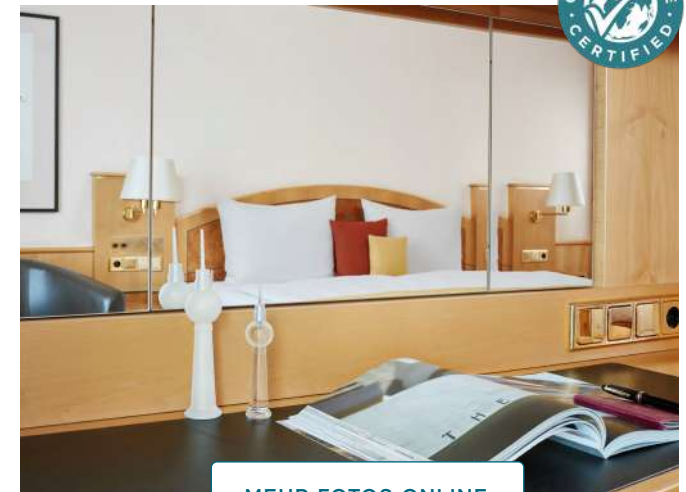

KATEGORIE

BUSINESS ZIMMER

/ Ca. 22-24qm
/ Doppelbett (200 x 210cm) oder Französisches Bett (160 x 210cm)
/ Kombiniertes Wohn-/Schlafbereich

STANDARDAUSSTATTUNG

/ Arbeitsbereich mit Schreibtisch und Safe
/ Badezimmer mit Badewanne oder Dusche und Föhn
/ Flatscreen
/ Kostenfreie Highspeed WLAN Flatrate
/ Gratis Telefonie in viele Länder
/ Minibar gratis (tägl. 2 Wasser, 2 Bier) je nach gebuchter Rate
/ Wasch- und Trockenraum (gegen Gebühr)
/ Garagenstellplätze in der Nähe vorhanden (gegen Gebühr)

Es handelt sich um eine nicht-maßstabstgetreue Visualisierung.
Das zugewiesene Zimmer kann von der Visualisierung abweichen.

- 1 Bad/WC
- 2 Wohnen
- 3 Schlafen
- 4 Arbeitsbereich

[MEHR FOTOS ONLINE](#)