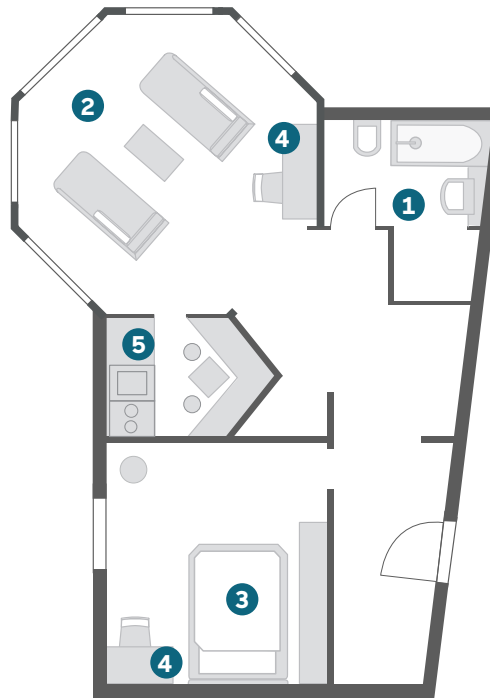

KATEGORIE

BUSINESS ZIMMER

/ Ca. 22-24qm
/ Doppelbett (200 x 210cm) oder Französisches Bett (160 x 210cm)
/ Kombiniertes Wohn-/Schlafbereich

STANDARDAUSSTATTUNG

/ Arbeitsbereich mit Schreibtisch und Safe
/ Badezimmer mit Badewanne oder Dusche und Föhn
/ Flatscreen
/ Kostenfreie Highspeed WLAN Flatrate
/ Gratis Telefonie in viele Länder
/ Minibar gratis (tägl. 2 Wasser, 2 Bier) je nach gebuchter Rate
/ Wasch- und Trockenraum (gegen Gebühr)
/ Garagenstellplätze in der Nähe vorhanden (gegen Gebühr)

Es handelt sich um eine nicht-maßstabsgetreue Visualisierung.
Das zugewiesene Zimmer kann von der Visualisierung abweichen.

- 1 Bad/WC
- 2 Wohnen
- 3 Schlafen
- 4 Arbeitsbereich
- 5 Kitchenette

[MEHR FOTOS ONLINE](#)

KATEGORIE

EXECUTIVE APARTMENT

- / Ca. 60qm
- / Doppelbett (200 x 210cm)
- / Getrennter Wohn-/Schlafbereich
- / Sitzecke mit Sessel und/oder Sofa
- / Voll ausgestattete Kitchenette
- / Panoramafenster
- / Blick auf die Spree und Neue Roßstraße