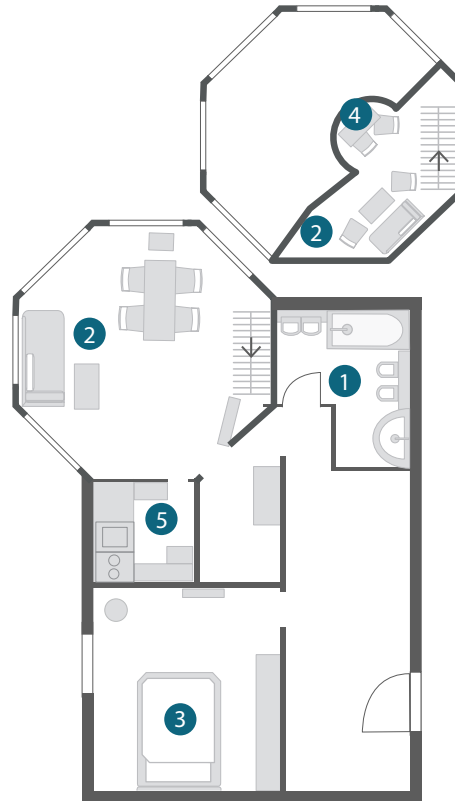

KATEGORIE

BUSINESS ZIMMER

/ Ca. 22-24qm
/ Doppelbett (200 x 210cm) oder Französisches Bett (160 x 210cm)
/ Kombiniertes Wohn-/Schlafbereich

STANDARDAUSSTATTUNG

/ Arbeitsbereich mit Schreibtisch und Safe
/ Badezimmer mit Badewanne oder Dusche und Föhn
/ Flatscreen
/ Kostenfreie Highspeed WLAN Flatrate
/ Gratis Telefonie in viele Länder
/ Minibar gratis (tägl. 2 Wasser, 2 Bier) je nach gebuchter Rate
/ Wasch- und Trockenraum (gegen Gebühr)
/ Garagenstellplätze in der Nähe vorhanden (gegen Gebühr)

Es handelt sich um eine nicht-maßstabsgetreue Visualisierung.
Das zugewiesene Zimmer kann von der Visualisierung abweichen.

- 1 Bad/WC
- 2 Wohnen
- 3 Schlafen
- 4 Arbeitsbereich
- 5 Kitchenette

[MEHR FOTOS ONLINE](#)

LIVING HOTELS®

GROSSER KURFÜRST BERLIN

Neue Roßstr. 11-12, 10179 Berlin
+49 (0)30-24600-0
grosserkurfuerst@living-hotels.com
living-hotels.com

KATEGORIE

KURFÜRSTEN SUITE

- / Ca. 70qm
- / 2 Etagen mit getrenntem Wohn- und Schlafbereich
- / Galerie mit Panoramafenster und hellem Arbeitsbereich
- / Vollausgestattete separate Küche
- / King Bett (2 x 100 x 210cm)
- / Separate Gästetoilette
- / Blick auf die Spree und Neue Roßstraße

Es handelt sich um eine nicht-maßstabsgetreue Visualisierung.
Das zugewiesene Zimmer kann von der Visualisierung abweichen.

- 1 Bad/WC
- 2 Wohnen
- 3 Schlafen
- 4 Arbeitsbereich
- 5 Küche

[MEHR FOTOS ONLINE](#)