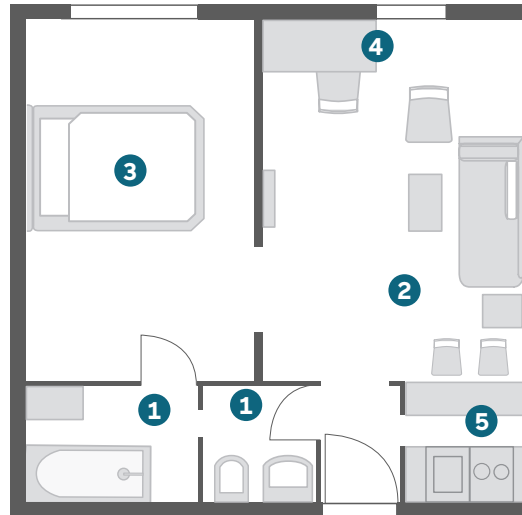

KATEGORIE

SUPERIOR APARTMENT

- / Ca. 50qm
- / Doppelbett (200 x 210cm)
- / Getrennter Wohn-/Schlafbereich
- / Sitzecke mit Sessel und/oder Sofa
- / Voll ausgestattete Kitchenette
- / Blick auf die Spree oder die Wallstraße

STANDARDAUSSTATTUNG

- / Arbeitsbereich mit Schreibtisch und Safe
- / Badezimmer mit Badewanne oder Dusche und Föhn
- / Flatscreen
- / Kostenfreie Highspeed WLAN Flatrate
- / Gratis Telefonie in viele Länder
- / Minibar gratis (tägl. 2 Wasser, 2 Bier) je nach gebuchter Rate
- / Wasch- und Trockenraum (gegen Gebühr)
- / Garagenstellplätze in der Nähe vorhanden (gegen Gebühr)

Es handelt sich um eine nicht-maßstabsgetreue Visualisierung.
Das zugewiesene Zimmer kann von der Visualisierung abweichen.