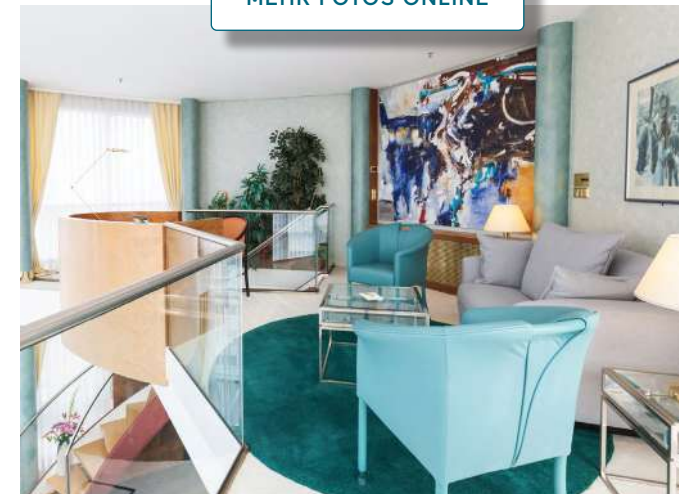

BERLIN / BONN / DÜSSELDORF / FRANKFURT / KAPSTADT / MÜNCHEN / NÜRNBERG / WEIMAR / WIEN