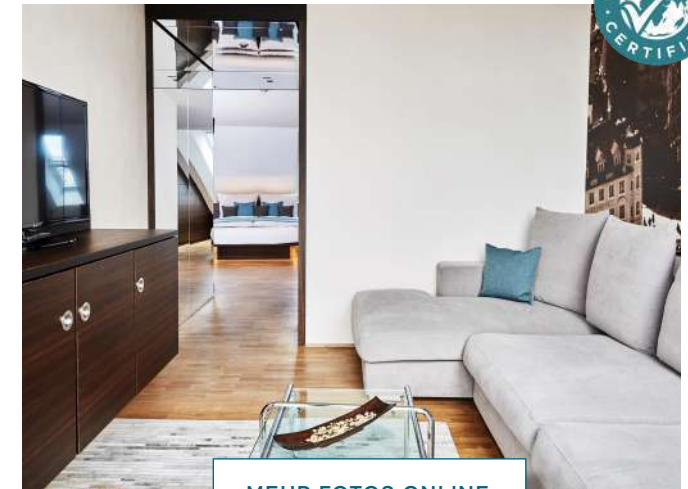

KATEGORIE

JUNIOR SUITE

/ Ca. 42qm
/ Doppelbett (180 x 210 cm)
/ Getrennter Wohn- und Schlafbereich
/ Im Dachgeschoss mit Blick über die Stadt

STANDARDAUSSTATTUNG

/ Arbeitsbereich mit Schreibtisch und Laptopsafe
/ Badezimmer mit Dusche, Föhn und Molton Brown Pflegeprodukten
/ Flatscreen
/ Kostenfreie Highspeed WLAN Flatrate
/ Gratis Telefonie in viele Länder
/ Kostenfreie Minibar mit ausgewählten Getränken und Nespresso Maschine
/ Wasch- und Trockenraum
/ Garagenstellplätze vorhanden (gegen Gebühr)
/ Klimaanlage

Es handelt sich um eine nicht-maßstabsgetreue Visualisierung.
Das zugewiesene Zimmer kann von der Visualisierung abweichen.

- 1 Bad/WC
- 2 Wohnen
- 3 Schlafen
- 4 Arbeitsbereich

[MEHR FOTOS ONLINE](#)