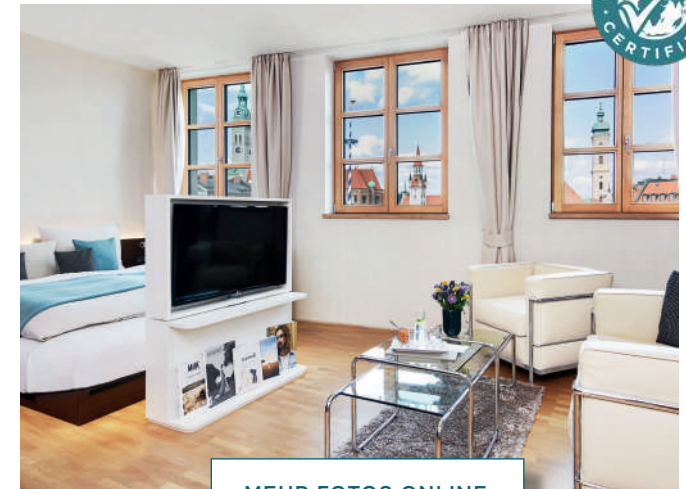

KATEGORIE

SUPERIOR DOPPEL ZIMMER

/ Ca. 24-26qm
/ Doppelbett (180 x 210 cm)
/ Blick zum Viktualienmarkt

STANDARDAUSSTATTUNG

/ Arbeitsbereich mit Schreibtisch und Laptopsafe
/ Badezimmer mit Dusche, Föhn und Molton Brown Pflegeprodukten
/ Flatscreen
/ Kostenfreie Highspeed WLAN Flatrate
/ Gratis Telefonie in viele Länder
/ Kostenfreie Minibar mit ausgewählten Getränken und Nespresso Maschine
/ Wasch- und Trockenraum
/ Garagenstellplätze vorhanden (gegen Gebühr)
/ Klimaanlage

Es handelt sich um eine nicht-maßstabsgetreue Visualisierung.
Das zugewiesene Zimmer kann von der Visualisierung abweichen.

- 1 Bad/WC
- 2 Wohnen
- 3 Schlafen
- 4 Arbeitsbereich

[MEHR FOTOS ONLINE](#)