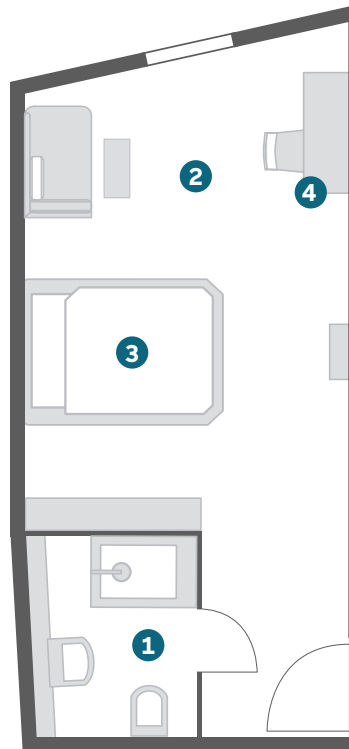

Es handelt sich um eine nicht-maßstabsgetreue Visualisierung.
Das zugewiesene Zimmer kann von der Visualisierung abweichen.

- 1 Bad/WC
- 2 Wohnen
- 3 Schlafen
- 4 Arbeitsbereich
- 5 Kitchenette

[MEHR FOTOS ONLINE](#)

KATEGORIE

DELUXE ZIMMER

- / Ca. 19-24qm
- / Einzel- oder Doppelzimmer
- / Französisches Bett (160 x 210 cm) oder Doppelbett (180 x 210 cm)
- / Zum Innenhof gelegen

STANDARDAUSSTATTUNG

- / Arbeitsbereich mit Schreibtisch und Laptopsafe
- / Badezimmer mit Dusche, Föhn und Molton Brown Pflegeprodukten
- / Flatscreen
- / Kostenfreie Highspeed WLAN Flatrate
- / Gratis Telefonie in viele Länder
- / Kostenfreie Minibar mit ausgewählten Getränken und Nespresso Maschine
- / Wasch- und Trockenraum
- / Garagenstellplätze vorhanden (gegen Gebühr)
- / Klimaanlage

Es handelt sich um eine nicht-maßstabsgetreue Visualisierung.
Das zugewiesene Zimmer kann von der Visualisierung abweichen.

- 1 Bad/WC
- 2 Wohnen
- 3 Schlafen
- 4 Arbeitsbereich

[MEHR FOTOS ONLINE](#)

KATEGORIE

SUPERIOR DOPPEL ZIMMER

/ Ca. 24-26qm
/ Doppelbett (180 x 210 cm)
/ Blick zum Viktualienmarkt

STANDARDAUSSTATTUNG

/ Arbeitsbereich mit Schreibtisch und Laptopsafe
/ Badezimmer mit Dusche, Föhn und Molton Brown Pflegeprodukten
/ Flatscreen
/ Kostenfreie Highspeed WLAN Flatrate
/ Gratis Telefonie in viele Länder
/ Kostenfreie Minibar mit ausgewählten Getränken und Nespresso Maschine
/ Wasch- und Trockenraum
/ Garagenstellplätze vorhanden (gegen Gebühr)
/ Klimaanlage