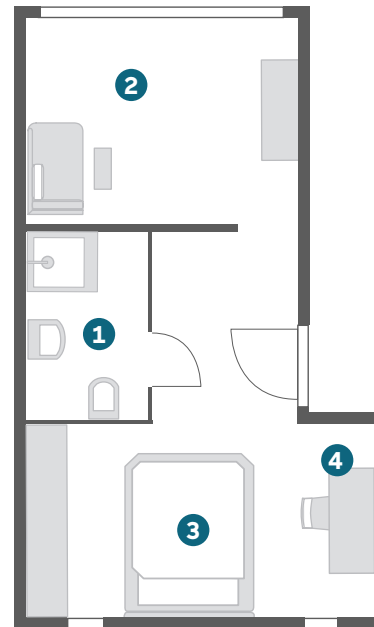

SUPERIOR DOPPEL ZIMMER

/ Ca. 24-26qm
/ Doppelbett (180 x 210 cm)
/ Blick zum Viktualienmarkt

STANDARDAUSSTATTUNG

/ Arbeitsbereich mit Schreibtisch und Laptopsafe
/ Badezimmer mit Dusche, Föhn und Molton Brown Pflegeprodukten
/ Flatscreen
/ Kostenfreie Highspeed WLAN Flatrate
/ Gratis Telefonie in viele Länder
/ Kostenfreie Minibar mit ausgewählten Getränken und Nespresso Maschine
/ Wasch- und Trockenraum
/ Garagenstellplätze vorhanden (gegen Gebühr)
/ Klimaanlage

Es handelt sich um eine nicht-maßstabsgetreue Visualisierung.
Das zugewiesene Zimmer kann von der Visualisierung abweichen.

- 1 Bad/WC
- 2 Wohnen
- 3 Schlafen
- 4 Arbeitsbereich

[MEHR FOTOS ONLINE](#)

KATEGORIE

JUNIOR SUITE

/ Ca. 42qm
/ Doppelbett (180 x 210 cm)
/ Getrennter Wohn- und Schlafbereich
/ Im Dachgeschoss mit Blick über die Stadt

STANDARDAUSSTATTUNG

/ Arbeitsbereich mit Schreibtisch und Laptopsafe
/ Badezimmer mit Dusche, Föhn und Molton Brown Pflegeprodukten
/ Flatscreen
/ Kostenfreie Highspeed WLAN Flatrate
/ Gratis Telefonie in viele Länder
/ Kostenfreie Minibar mit ausgewählten Getränken und Nespresso Maschine
/ Wasch- und Trockenraum
/ Garagenstellplätze vorhanden (gegen Gebühr)
/ Klimaanlage

Es handelt sich um eine nicht-maßstabsgetreue Visualisierung.
Das zugewiesene Zimmer kann von der Visualisierung abweichen.

- 1 Bad/WC
- 2 Wohnen
- 3 Schlafen
- 4 Arbeitsbereich

[MEHR FOTOS ONLINE](#)