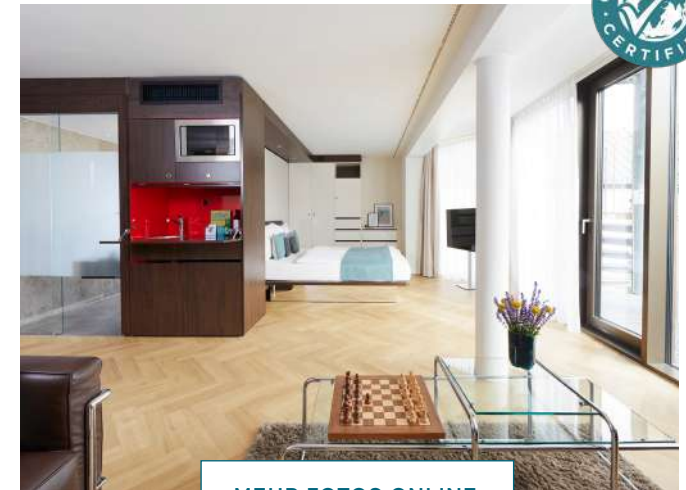

KATEGORIE

BUSINESS PLUS DOPPEL APARTMENT

- / Ca. 32-40qm
- / Doppelbett (180 x 210 cm)
- / Teilweise barrierefrei
- / Kombiniertes Wohn-/Schlafbereich
- / Voll ausgestattete Kitchenette ab 14 Nächten
- / Zum Innenhof oder zur Seitenstraße gelegen

STANDARDAUSSTATTUNG

- / Arbeitsbereich mit Schreibtisch und Laptopsafe
- / Badezimmer mit Dusche, Föhn und Molton Brown Pflegeprodukten
- / Flatscreen
- / Kostenfreie Highspeed WLAN Flatrate
- / Gratis Telefonie in viele Länder
- / Kostenfreie Minibar mit ausgewählten Getränken und Nespresso Maschine
- / Wasch- und Trockenraum
- / Garagenstellplätze vorhanden (gegen Gebühr)
- / Klimaanlage

Es handelt sich um eine nicht-maßstabsgetreue Visualisierung.
Das zugewiesene Zimmer kann von der Visualisierung abweichen.

- 1 Bad/WC
- 2 Wohnen
- 3 Schlafen
- 4 Arbeitsbereich
- 5 Kitchenette

[MEHR FOTOS ONLINE](#)