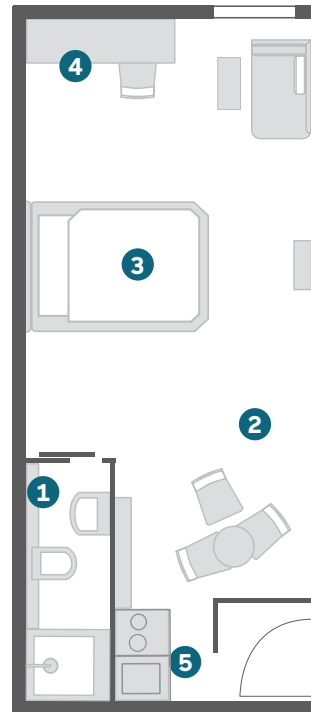

Es handelt sich um eine nicht-maßstabsgetreue Visualisierung.
Das zugewiesene Zimmer kann von der Visualisierung abweichen.

- 1 Bad/WC
- 2 Wohnen
- 3 Schlafen
- 4 Arbeitsbereich
- 5 Kitchenette

[MEHR FOTOS ONLINE](#)

KATEGORIE

DELUXE ZIMMER

- / Ca. 19-24qm
- / Einzel- oder Doppelzimmer
- / Französisches Bett (160 x 210 cm) oder Doppelbett (180 x 210 cm)
- / Zum Innenhof gelegen

STANDARDAUSSTATTUNG

- / Arbeitsbereich mit Schreibtisch und Laptopsafe
- / Badezimmer mit Dusche, Föhn und Molton Brown Pflegeprodukten
- / Flatscreen
- / Kostenfreie Highspeed WLAN Flatrate
- / Gratis Telefonie in viele Länder
- / Kostenfreie Minibar mit ausgewählten Getränken und Nespresso Maschine
- / Wasch- und Trockenraum
- / Garagenstellplätze vorhanden (gegen Gebühr)
- / Klimaanlage

SUPERIOR DOPPEL ZIMMER

/ Ca. 24-26qm
/ Doppelbett (180 x 210 cm)
/ Blick zum Viktualienmarkt

STANDARDAUSSTATTUNG

/ Arbeitsbereich mit Schreibtisch und Laptopsafe
/ Badezimmer mit Dusche, Föhn und Molton Brown Pflegeprodukten
/ Flatscreen
/ Kostenfreie Highspeed WLAN Flatrate
/ Gratis Telefonie in viele Länder
/ Kostenfreie Minibar mit ausgewählten Getränken und Nespresso Maschine
/ Wasch- und Trockenraum
/ Garagenstellplätze vorhanden (gegen Gebühr)
/ Klimaanlage