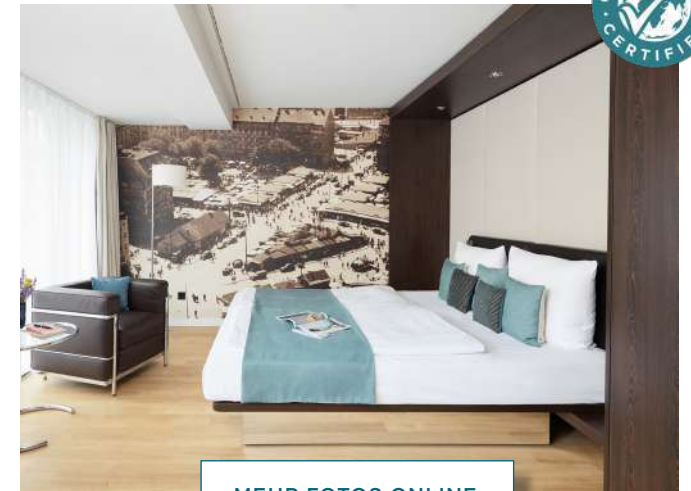

KATEGORIE

BUSINESS APARTMENT

- / Als Einzel- (17-19qm) oder Doppelzimmer (22-24qm)
- / Einzelbett (140 x 210 cm) oder Doppelbett (180 x 210 cm)
- / Teilweise barrierefrei
- / Kombiniertes Wohn-/Schlafbereich
- / Zum Innenhof oder zur Seitenstraße gelegen
- / Voll ausgestattete Kitchenette ab 14 Nächten

STANDARDAUSSTATTUNG

- / Arbeitsbereich mit Schreibtisch und Laptopsafe
- / Badezimmer mit Dusche, Föhn und Molton Brown Pflegeprodukten
- / Flatscreen
- / Kostenfreie Highspeed WLAN Flatrate
- / Gratis Telefonie in viele Länder
- / Kostenfreie Minibar mit ausgewählten Getränken und Nespresso Maschine
- / Wasch- und Trockenraum
- / Garagenstellplätze vorhanden (gegen Gebühr)
- / Klimaanlage

Es handelt sich um eine nicht-maßstabsgetreue Visualisierung.
Das zugewiesene Zimmer kann von der Visualisierung abweichen.

- 1 Bad/WC
- 2 Wohnen
- 3 Schlafen
- 4 Arbeitsbereich
- 5 Kitchenette

[MEHR FOTOS ONLINE](#)