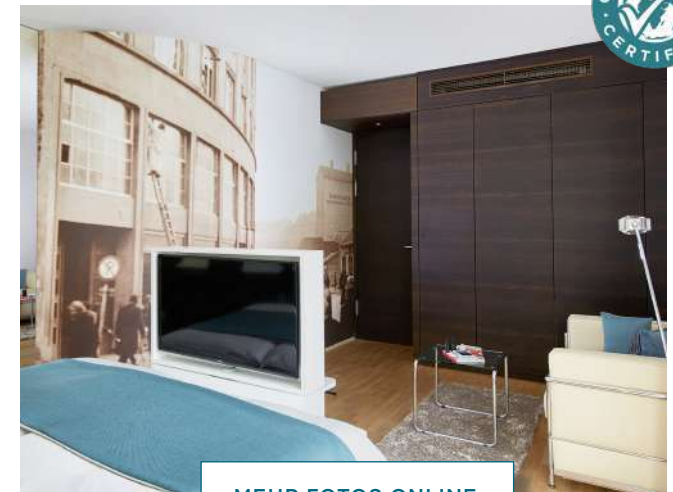

KATEGORIE

DELUXE ZIMMER

- / Ca. 19-24qm
- / Einzel- oder Doppelzimmer
- / Französisches Bett (160 x 210 cm) oder Doppelbett (180 x 210 cm)
- / Zum Innenhof gelegen

STANDARDAUSSTATTUNG

- / Arbeitsbereich mit Schreibtisch und Laptopsafe
- / Badezimmer mit Dusche, Föhn und Molton Brown Pflegeprodukten
- / Flatscreen
- / Kostenfreie Highspeed WLAN Flatrate
- / Gratis Telefonie in viele Länder
- / Kostenfreie Minibar mit ausgewählten Getränken und Nespresso Maschine
- / Wasch- und Trockenraum
- / Garagenstellplätze vorhanden (gegen Gebühr)
- / Klimaanlage

Es handelt sich um eine nicht-maßstabsgetreue Visualisierung.
Das zugewiesene Zimmer kann von der Visualisierung abweichen.

- 1 Bad/WC
- 2 Wohnen
- 3 Schlafen
- 4 Arbeitsbereich

[MEHR FOTOS ONLINE](#)