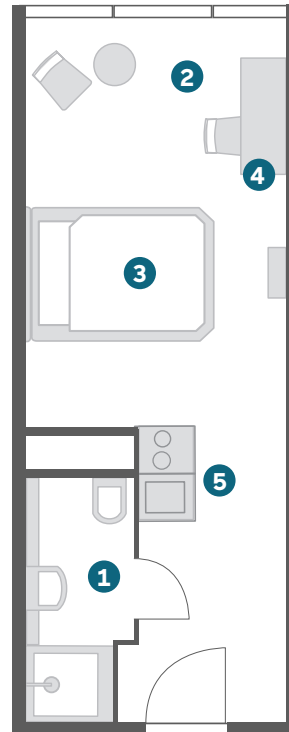

KATEGORIE

BUSINESS APARTMENT

- / Als Einzel- (17-19qm) oder Doppelzimmer (22-24qm)
- / Einzelbett (140 x 210 cm) oder Doppelbett (180 x 210 cm)
- / Teilweise barrierefrei
- / Kombiniertes Wohn-/Schlafbereich
- / Zum Innenhof oder zur Seitenstraße gelegen
- / Voll ausgestattete Kitchenette ab 14 Nächten

Es handelt sich um eine nicht-maßstabsgetreue Visualisierung.
Das zugewiesene Zimmer kann von der Visualisierung abweichen.

- 1 Bad/WC
- 2 Wohnen
- 3 Schlafen
- 4 Arbeitsbereich
- 5 Kitchenette

[MEHR FOTOS ONLINE](#)

KATEGORIE

DELUXE ZIMMER

- / Ca. 19-24qm
- / Einzel- oder Doppelzimmer
- / Französisches Bett (160 x 210 cm) oder Doppelbett (180 x 210 cm)
- / Zum Innenhof gelegen

STANDARDAUSSTATTUNG

- / Arbeitsbereich mit Schreibtisch und Laptopsafe
- / Badezimmer mit Dusche, Föhn und Molton Brown Pflegeprodukten
- / Flatscreen
- / Kostenfreie Highspeed WLAN Flatrate
- / Gratis Telefonie in viele Länder
- / Kostenfreie Minibar mit ausgewählten Getränken und Nespresso Maschine
- / Wasch- und Trockenraum
- / Garagenstellplätze vorhanden (gegen Gebühr)
- / Klimaanlage