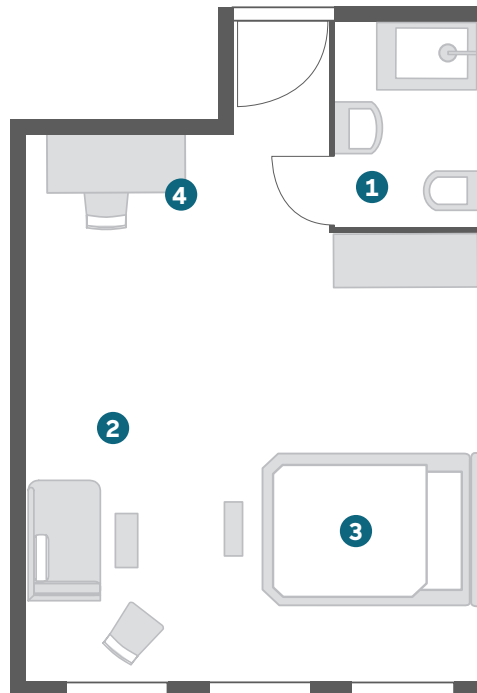

KATEGORIE

SUPERIOR DOPPEL ZIMMER

/ Ca. 24-26qm
/ Doppelbett (180 x 210 cm)
/ Blick zum Viktualienmarkt

STANDARDAUSSTATTUNG

/ Arbeitsbereich mit Schreibtisch und Laptopsafe
/ Badezimmer mit Dusche, Föhn und Molton Brown Pflegeprodukten
/ Flatscreen
/ Kostenfreie Highspeed WLAN Flatrate
/ Gratis Telefonie in viele Länder
/ Kostenfreie Minibar mit ausgewählten Getränken und Nespresso Maschine
/ Wasch- und Trockenraum
/ Garagenstellplätze vorhanden (gegen Gebühr)
/ Klimaanlage

Es handelt sich um eine nicht-maßstabsgetreue Visualisierung.
Das zugewiesene Zimmer kann von der Visualisierung abweichen.

- 1 Bad/WC
- 2 Wohnen
- 3 Schlafen
- 4 Arbeitsbereich