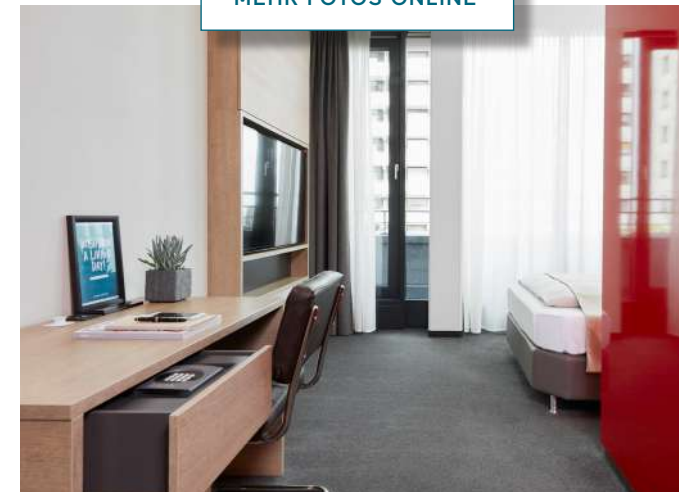

[MEHR FOTOS ONLINE](#)