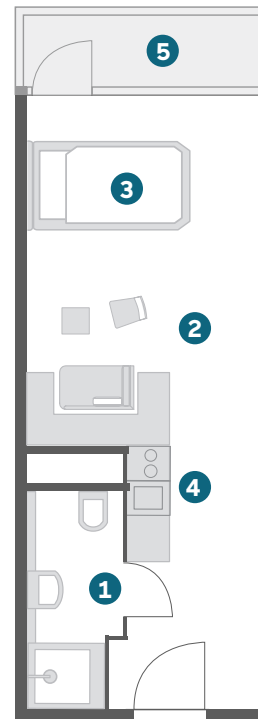

Es handelt sich um eine nicht-maßstabgetreue Visualisierung.
Das zugewiesene Zimmer kann von der Visualisierung abweichen.

- 1 Bad/WC
- 2 Wohnen
- 3 Schlafen
- 4 Arbeitsbereich
- 5 Balkon/Dachterrasse

[MEHR FOTOS ONLINE](#)

Es handelt sich um eine nicht-maßstabsgetreue Visualisierung.
Das zugewiesene Zimmer kann von der Visualisierung abweichen.

- 1 Bad/WC
- 2 Wohnen
- 3 Schlafen
- 4 Arbeitsbereich
- 5 Innenhof

[MEHR FOTOS ONLINE](#)

Es handelt sich um eine nicht-maßstabgetreue Visualisierung.
Das zugewiesene Zimmer kann von der Visualisierung abweichen.

- 1 Bad/WC
- 2 Wohnen
- 3 Schlafen
- 4 Kitchenette
- 5 Teilweise mit Balkon

[MEHR FOTOS ONLINE](#)

KATEGORIE

DELUXE DOPPEL

- / Ca. 38-45qm
- / Doppelbett (160 - 180 x 200cm)
- / Kombiniertes Wohn- und Schlafbereich
- / Sitz- und Essecke
- / Voll ausgestattete Kitchenette

STANDARDAUSSTATTUNG

- / Arbeitsbereich mit Schreibtisch und Safe
- / Badezimmer mit Regendusche und Föhn
- / Flatscreen (40-55 Zoll)
- / Kostenfreie Highspeed WLAN Flatrate
- / Gratis Telefonie in viele Länder
- / Minibar gratis (tägl. 2 Wasser, 2 Bier) je nach gebuchter Rate
- / Wasch- und Trockenraum
- / Garagenstellplätze vorhanden (10€ für 24h)