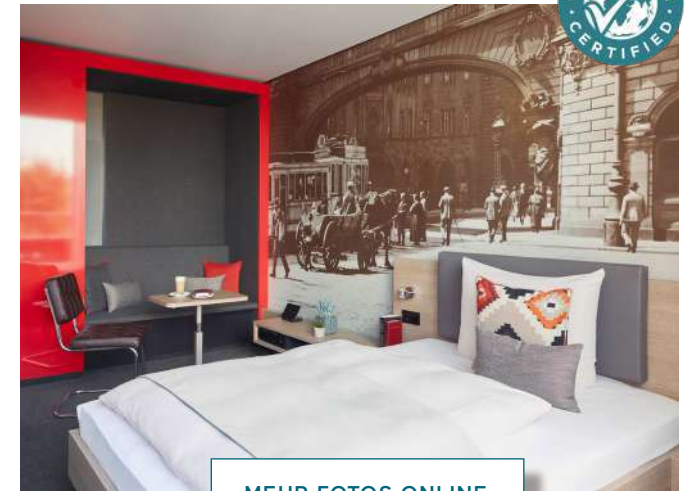

LIVING HOTELS®

LIVING HOTEL FRANKFURT

Mailänder Straße 8, 60598 Frankfurt
+49 (0)69-247534-0
frankfurt@living-hotels.com
living-hotels.com

KATEGORIE

DELUXE EINZEL

/ Ca. 30qm
/ Französisches Bett (140 x 200cm)
/ Kombiniertes Wohn- und Schlafbereich
/ Sitzgruppe und Essecke
/ Voll ausgestattete Kitchenette

STANDARDAUSSTATTUNG

/ Arbeitsbereich mit Schreibtisch und Safe
/ Badezimmer mit Regendusche und Föhn
/ Flatscreen (40-55 Zoll)
/ Kostenfreie Highspeed WLAN Flatrate
/ Gratis Telefonie in viele Länder
/ Minibar gratis (tägl. 2 Wasser, 2 Bier) je nach gebuchter Rate
/ Wasch- und Trockenraum
/ Garagenstellplätze vorhanden (10€ für 24h)

Es handelt sich um eine nicht-maßstabgetreue Visualisierung.
Das zugewiesene Zimmer kann von der Visualisierung abweichen.

- 1 Bad/WC
- 2 Wohnen
- 3 Schlafen
- 4 Kitchenette
- 5 Teilweise mit Balkon

[MEHR FOTOS ONLINE](#)