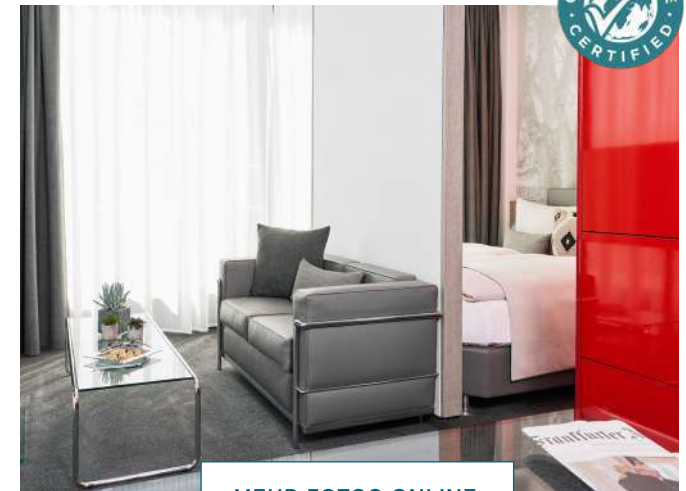

LIVING HOTELS®

LIVING HOTEL FRANKFURT

Mailänder Straße 8, 60598 Frankfurt
+49 (0)69-247534-0
frankfurt@living-hotels.com
living-hotels.com

KATEGORIE

BUSINESS DOPPEL

/ Ca. 30-35qm
/ Doppelbett (160 x 200cm)
/ Balkon oder Dachterrasse nach Verfügbarkeit

STANDARDAUSSTATTUNG

/ Arbeitsbereich mit Schreibtisch und Safe
/ Badezimmer mit Regendusche und Föhn
/ Flatscreen (40-55 Zoll)
/ Kostenfreie Highspeed WLAN Flatrate
/ Gratis Telefonie in viele Länder
/ Minibar gratis (tägl. 2 Wasser, 2 Bier) je nach gebuchter Rate
/ Wasch- und Trockenraum
/ Garagenstellplätze vorhanden (10€ für 24h)

Es handelt sich um eine nicht-maßstabgetreue Visualisierung.
Das zugewiesene Zimmer kann von der Visualisierung abweichen.

- 1 Bad/WC
- 2 Wohnen
- 3 Schlafen
- 4 Arbeitsbereich
- 5 Balkon/Dachterrasse

[MEHR FOTOS ONLINE](#)