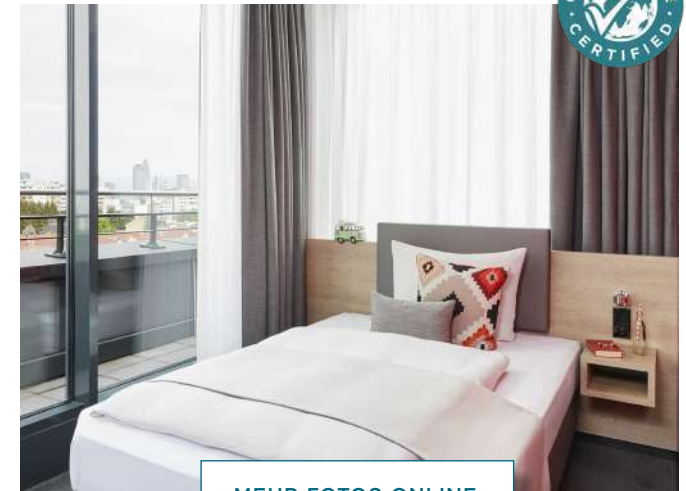

KATEGORIE

BUSINESS FRENCH

- / Ca. 25-30qm
- / Französisches Bett (140 x 200cm)
- / Sitzecke
- / Balkon oder Dachterrasse nach Verfügbarkeit

STANDARDAUSSTATTUNG

- / Arbeitsbereich mit Schreibtisch und Safe
- / Badezimmer mit Regendusche und Föhn
- / Flatscreen (40-55 Zoll)
- / Kostenfreie Highspeed WLAN Flatrate
- / Gratis Telefonie in viele Länder
- / Minibar gratis (tägl. 2 Wasser, 2 Bier) je nach gebuchter Rate
- / Wasch- und Trockenraum
- / Garagenstellplätze vorhanden (10€ für 24h)

Es handelt sich um eine nicht-maßstabsgetreue Visualisierung.
Das zugewiesene Zimmer kann von der Visualisierung abweichen.

- 1 Bad/WC
- 2 Wohnen
- 3 Schlafen
- 4 Arbeitsbereich
- 5 Innenhof

[MEHR FOTOS ONLINE](#)