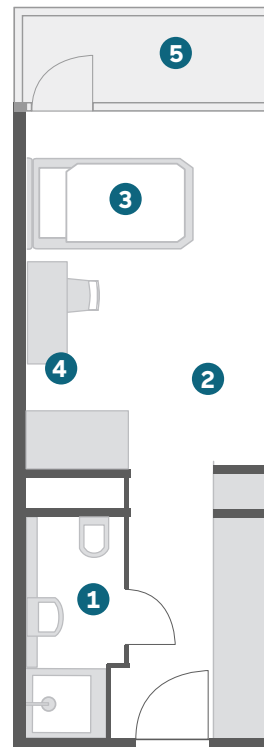

STANDARDAUSSTATTUNG

/ Arbeitsbereich mit Schreibtisch und Safe
/ Badezimmer mit Regendusche und Föhn
/ Flatscreen (40-55 Zoll)
/ Kostenfreie Highspeed WLAN Flatrate
/ Gratis Telefonie in viele Länder
/ Minibar gratis (tägl. 2 Wasser, 2 Bier) je nach gebuchter Rate
/ Wasch- und Trockenraum
/ Garagenstellplätze vorhanden (10€ für 24h)

Es handelt sich um eine nicht-maßstabsgetreue Visualisierung.
Das zugewiesene Zimmer kann von der Visualisierung abweichen.

- 1 Bad/WC
- 2 Wohnen
- 3 Schlafen
- 4 Arbeitsbereich
- 5 Balkon/Dachterrasse

Es handelt sich um eine nicht-maßstabgetreue Visualisierung.
Das zugewiesene Zimmer kann von der Visualisierung abweichen.

- 1 Bad/WC
- 2 Wohnen
- 3 Schlafen
- 4 Arbeitsbereich
- 5 Balkon/Dachterrasse

[MEHR FOTOS ONLINE](#)

KATEGORIE

DELUXE DOPPEL

- / Ca. 38-45qm
- / Doppelbett (160 - 180 x 200cm)
- / Kombiniertes Wohn- und Schlafbereich
- / Sitz- und Essecke
- / Voll ausgestattete Kitchenette

STANDARDAUSSTATTUNG

- / Arbeitsbereich mit Schreibtisch und Safe
- / Badezimmer mit Regendusche und Föhn
- / Flatscreen (40-55 Zoll)
- / Kostenfreie Highspeed WLAN Flatrate
- / Gratis Telefonie in viele Länder
- / Minibar gratis (tägl. 2 Wasser, 2 Bier) je nach gebuchter Rate
- / Wasch- und Trockenraum
- / Garagenstellplätze vorhanden (10€ für 24h)