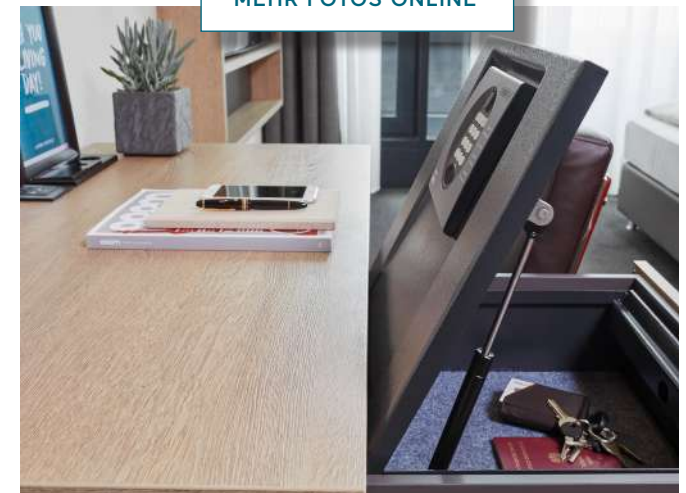

[MEHR FOTOS ONLINE](#)