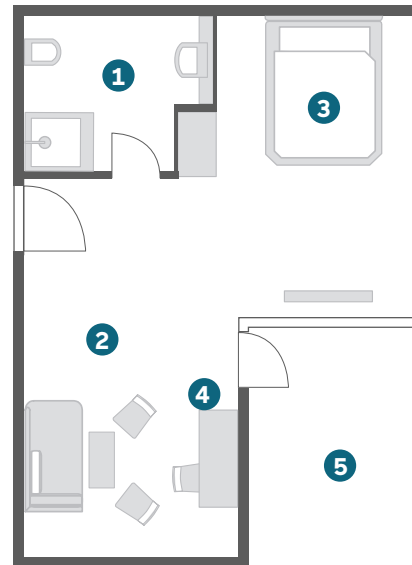

Es handelt sich um eine nicht-maßstabgetreue Visualisierung.
Das zugewiesene Zimmer kann von der Visualisierung abweichen.

- 1 Bad/WC
- 2 Wohnen
- 3 Schlafen
- 4 Arbeitsbereich
- 5 Balkon/Dachterrasse

[MEHR FOTOS ONLINE](#)

KATEGORIE

BUSINESS FRENCH

- / Ca. 25-30qm
- / Französisches Bett (140 x 200cm)
- / Sitzecke
- / Balkon oder Dachterrasse nach Verfügbarkeit

STANDARDAUSSTATTUNG

- / Arbeitsbereich mit Schreibtisch und Safe
- / Badezimmer mit Regendusche und Föhn
- / Flatscreen (40-55 Zoll)
- / Kostenfreie Highspeed WLAN Flatrate
- / Gratis Telefonie in viele Länder
- / Minibar gratis (tägl. 2 Wasser, 2 Bier) je nach gebuchter Rate
- / Wasch- und Trockenraum
- / Garagenstellplätze vorhanden (10€ für 24h)

Es handelt sich um eine nicht-maßstabsgetreue Visualisierung.
Das zugewiesene Zimmer kann von der Visualisierung abweichen.

- 1 Bad/WC
- 2 Wohnen
- 3 Schlafen
- 4 Arbeitsbereich
- 5 Innenhof

[MEHR FOTOS ONLINE](#)

KATEGORIE

DELUXE DOPPEL

- / Ca. 38-45qm
- / Doppelbett (160 - 180 x 200cm)
- / Kombiniertes Wohn- und Schlafbereich
- / Sitz- und Essecke
- / Voll ausgestattete Kitchenette

STANDARDAUSSTATTUNG

- / Arbeitsbereich mit Schreibtisch und Safe
- / Badezimmer mit Regendusche und Föhn
- / Flatscreen (40-55 Zoll)
- / Kostenfreie Highspeed WLAN Flatrate
- / Gratis Telefonie in viele Länder
- / Minibar gratis (tägl. 2 Wasser, 2 Bier) je nach gebuchter Rate
- / Wasch- und Trockenraum
- / Garagenstellplätze vorhanden (10€ für 24h)