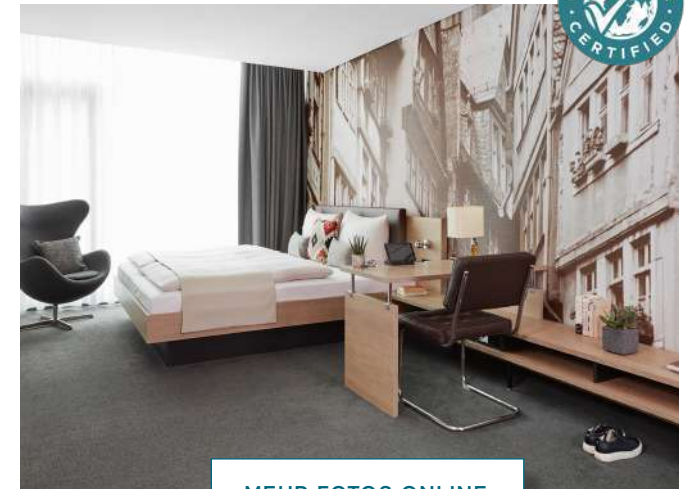

KATEGORIE

DELUXE DOPPEL

- / Ca. 38-45qm
- / Doppelbett (160 - 180 x 200cm)
- / Kombiniertes Wohn- und Schlafbereich
- / Sitz- und Essecke
- / Voll ausgestattete Kitchenette

STANDARDAUSSTATTUNG

- / Arbeitsbereich mit Schreibtisch und Safe
- / Badezimmer mit Regendusche und Föhn
- / Flatscreen (40-55 Zoll)
- / Kostenfreie Highspeed WLAN Flatrate
- / Gratis Telefonie in viele Länder
- / Minibar gratis (tägl. 2 Wasser, 2 Bier) je nach gebuchter Rate
- / Wasch- und Trockenraum
- / Garagenstellplätze vorhanden (10€ für 24h)

Es handelt sich um eine nicht-maßstabsgetreue Visualisierung.
Das zugewiesene Zimmer kann von der Visualisierung abweichen.

- 1 Bad/WC
- 2 Wohnen
- 3 Schlafen
- 4 Kitchenette
- 5 Arbeitsbereich

[MEHR FOTOS ONLINE](#)