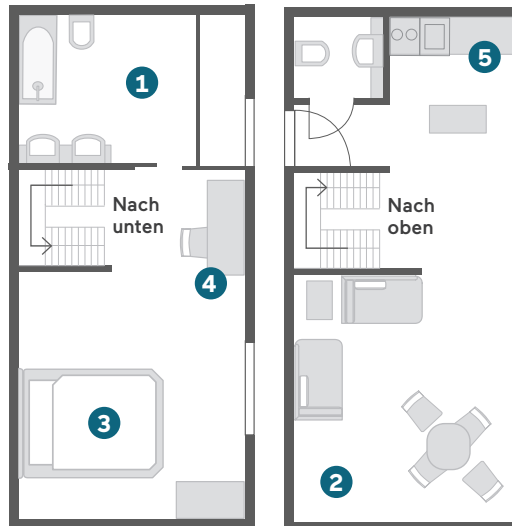

### DELUXE

/ Ca. 23qm  
/ Doppelbett (180 x 210cm)  
/ Kombiniertes Wohn-/Schlafbereich

STANDARDAUSSTATTUNG

/ Arbeitsbereich mit Schreibtisch und Laptopsafe  
/ Badezimmer mit Badewanne oder Dusche und Föhn  
/ Flatscreen (42 Zoll)  
/ Kostenfreie Highspeed WLAN Flatrate  
/ Gratis Telefonie in viele Länder  
/ Minibar gratis (tägl. 2 Wasser, 2 Bier) je nach gebuchter Rate  
/ Klimaanlage  
/ Garagenstellplätze vorhanden (gegen Gebühr)

Es handelt sich um eine nicht-maßstabsgetreue Visualisierung.  
Das zugewiesene Zimmer kann von der Visualisierung abweichen.

- 1 Bad/WC
- 2 Wohnen
- 3 Schlafen
- 4 Arbeitsbereich
- 5 Kitchenette

[MEHR FOTOS ONLINE](#)

## MAISONNETTE SUITE

/ Ca. 60qm  
/ Doppelbett (180 x 210cm)  
/ Getrennter Wohn-/Schlafbereich  
/ Wohnbereich mit voll ausgestatteter Kitchenette und Esstisch  
/ Erdgeschosslage

STANDARDAUSSTATTUNG

/ Arbeitsbereich mit Schreibtisch und Laptopsafe  
/ Badezimmer mit Badewanne oder Dusche und Föhn  
/ Flatscreen (42 Zoll)  
/ Kostenfreie Highspeed WLAN Flatrate  
/ Gratis Telefonie in viele Länder  
/ Minibar gratis (tägl. 2 Wasser, 2 Bier) je nach gebuchter Rate  
/ Klimaanlage  
/ Garagenstellplätze vorhanden (gegen Gebühr)