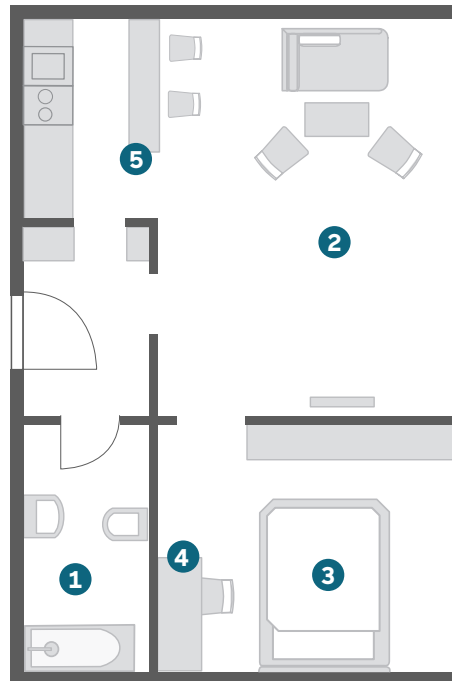

KATEGORIE

EXECUTIVE

- / Ca. 37qm
- / Doppelbett mit getrennten Matratzen (140 x 210cm)
- / Getrennter Wohn-/Schlafbereich
- / Wohnbereich mit voll ausgestatteter Kitchenette

STANDARDAUSSTATTUNG

- / Arbeitsbereich mit Schreibtisch und Laptopsafe
- / Badezimmer mit Badewanne oder Dusche und Föhn
- / Flatscreen (42 Zoll)
- / Kostenfreie Highspeed WLAN Flatrate
- / Gratis Telefonie in viele Länder
- / Minibar gratis (tägl. 2 Wasser, 2 Bier) je nach gebuchter Rate
- / Klimaanlage
- / Garagenstellplätze vorhanden (gegen Gebühr)

Es handelt sich um eine nicht-maßstabsgetreue Visualisierung.
Das zugewiesene Zimmer kann von der Visualisierung abweichen.

- 1 Bad/WC
- 2 Wohnen
- 3 Schlafen
- 4 Arbeitsbereich
- 5 Kitchenette