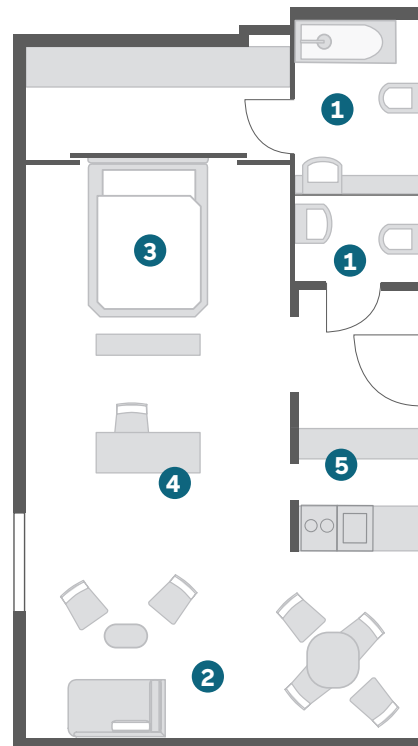

### DELUXE

/ Ca. 23qm  
/ Doppelbett (180 x 210cm)  
/ Kombiniertes Wohn-/Schlafbereich

STANDARDAUSSTATTUNG

/ Arbeitsbereich mit Schreibtisch und Laptopsafe  
/ Badezimmer mit Badewanne oder Dusche und Föhn  
/ Flatscreen (42 Zoll)  
/ Kostenfreie Highspeed WLAN Flatrate  
/ Gratis Telefonie in viele Länder  
/ Minibar gratis (tägl. 2 Wasser, 2 Bier) je nach gebuchter Rate  
/ Klimaanlage  
/ Garagenstellplätze vorhanden (gegen Gebühr)

Es handelt sich um eine nicht-maßstabsgetreue Visualisierung.  
Das zugewiesene Zimmer kann von der Visualisierung abweichen.

- 1 Bad/WC
- 2 Wohnen
- 3 Schlafen
- 4 Arbeitsbereich

BERLIN / BONN / DÜSSELDORF / FRANKFURT / KAPSTADT / MÜNCHEN / NÜRNBERG / WEIMAR / WIEN

## SUPERIOR

/ Ca. 31qm  
/ Doppelbett (180 x 210cm)  
/ Kombiniertes Wohn-/Schlafbereich  
/ Voll ausgestattete Kitchenette

STANDARDAUSSTATTUNG

/ Arbeitsbereich mit Schreibtisch und Laptopsafe  
/ Badezimmer mit Badewanne oder Dusche und Föhn  
/ Flatscreen (42 Zoll)  
/ Kostenfreie Highspeed WLAN Flatrate  
/ Gratis Telefonie in viele Länder  
/ Minibar gratis (tägl. 2 Wasser, 2 Bier) je nach gebuchter Rate  
/ Klimaanlage  
/ Garagenstellplätze vorhanden (gegen Gebühr)

Es handelt sich um eine nicht-maßstabsgetreue Visualisierung.  
Das zugewiesene Zimmer kann von der Visualisierung abweichen.

- 1 Bad/WC
- 2 Wohnen
- 3 Schlafen
- 4 Arbeitsbereich
- 5 Kitchenette

[MEHR FOTOS ONLINE](#)