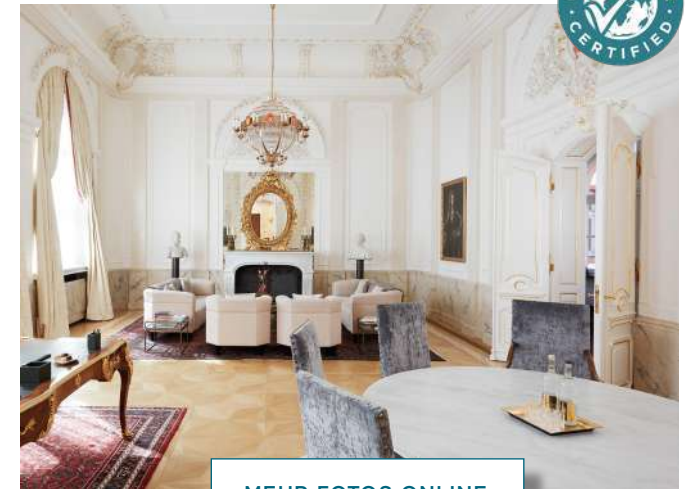

KATEGORIE

KURFÜRSTENSUITE

- / Ca. 130qm
- / Großes Doppelbett (220 x 220cm)
- / Getrennter Wohn-/Schlafbereich
- / Badezimmer mit freistehender Badewanne
- / Voll ausgestattete Kitchenette
- / Separates Ankleidezimmer
- / Kamin
- / Gäste-WC

STANDARDAUSSTATTUNG

- / Arbeitsbereich mit Schreibtisch und Laptopsafe
- / Badezimmer mit Badewanne oder Dusche und Föhn
- / Flatscreen (42 Zoll)
- / Kostenfreie Highspeed WLAN Flatrate
- / Gratis Telefonie in viele Länder
- / Minibar gratis (tägl. 2 Wasser, 2 Bier) je nach gebuchter Rate
- / Klimaanlage
- / Garagenstellplätze vorhanden (gegen Gebühr)

Es handelt sich um eine nicht-maßstabs-getreue Visualisierung.
Das zugewiesene Zimmer kann von der Visualisierung abweichen.

- 1 Bad/WC
- 2 Wohnen
- 3 Schlafen
- 4 Arbeitsbereich
- 5 Kitchenette

[MEHR FOTOS ONLINE](#)