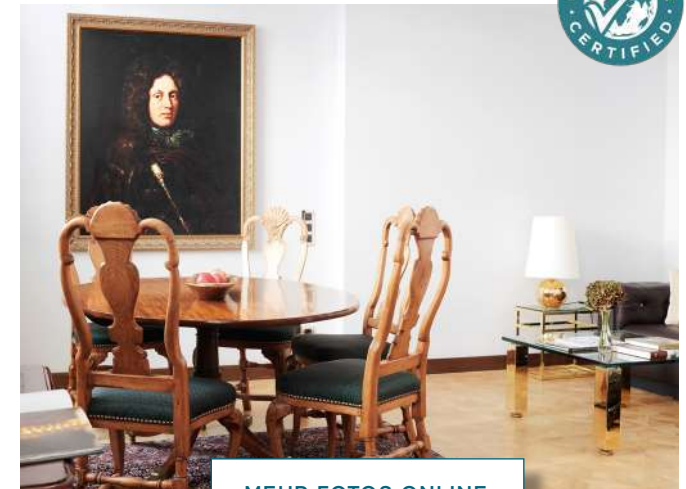

[MEHR FOTOS ONLINE](#)