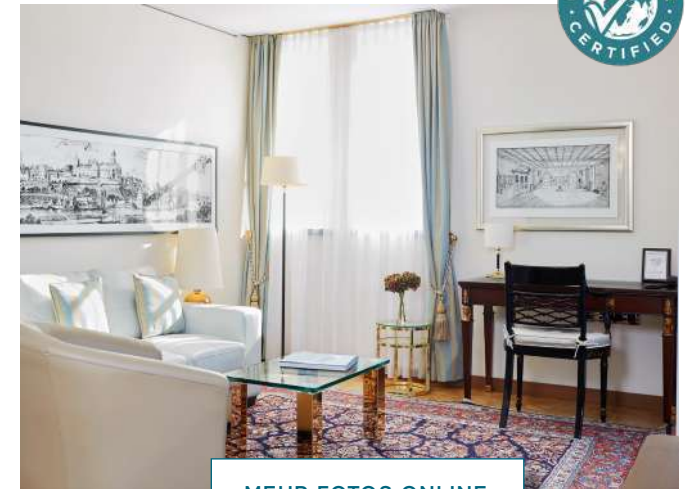

KATEGORIE

TURMSUITE

- / Ca. 60qm
- / 2 Schlafzimmer mit Doppelbetten (180 x 210cm)
- / Getrennter Wohn-/Schlafbereich
- / Wohnbereich mit voll ausgestatteter Kitchenette und Esstisch
- / Balkon
- / Gäste Badezimmer mit Dusche

STANDARDAUSSTATTUNG

- / Arbeitsbereich mit Schreibtisch und Laptopsafe
- / Badezimmer mit Badewanne oder Dusche und Föhn
- / Flatscreen (42 Zoll)
- / Kostenfreie Highspeed WLAN Flatrate
- / Gratis Telefonie in viele Länder
- / Minibar gratis (tägl. 2 Wasser, 2 Bier) je nach gebuchter Rate
- / Klimaanlage
- / Garagenstellplätze vorhanden (gegen Gebühr)

Es handelt sich um eine nicht-maßstabs-getreue Visualisierung.
Das zugewiesene Zimmer kann von der Visualisierung abweichen.

- 1 Bad/WC
- 2 Wohnen
- 3 Schlafen
- 4 Balkon
- 5 Kitchenette

[MEHR FOTOS ONLINE](#)