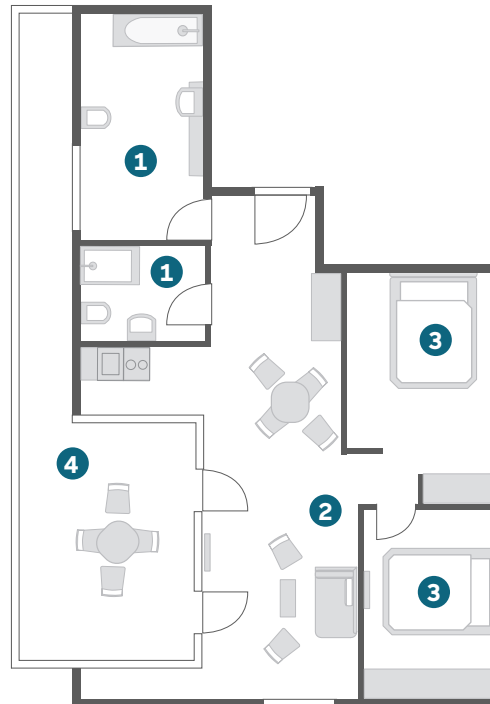

KATEGORIE

TURMSUITE

- / Ca. 60qm
- / 2 Schlafzimmer mit Doppelbetten (180 x 210cm)
- / Getrennter Wohn-/Schlafbereich
- / Wohnbereich mit voll ausgestatteter Kitchenette und Esstisch
- / Balkon
- / Gäste Badezimmer mit Dusche

STANDARDAUSSTATTUNG

- / Arbeitsbereich mit Schreibtisch und Laptopsafe
- / Badezimmer mit Badewanne oder Dusche und Föhn
- / Flatscreen (42 Zoll)
- / Kostenfreie Highspeed WLAN Flatrate
- / Gratis Telefonie in viele Länder
- / Minibar gratis (tägl. 2 Wasser, 2 Bier) je nach gebuchter Rate
- / Klimaanlage
- / Garagenstellplätze vorhanden (gegen Gebühr)

Es handelt sich um eine nicht-maßstabs-getreue Visualisierung.
Das zugewiesene Zimmer kann von der Visualisierung abweichen.

- 1 Bad/WC
- 2 Wohnen
- 3 Schlafen
- 4 Balkon
- 5 Kitchenette