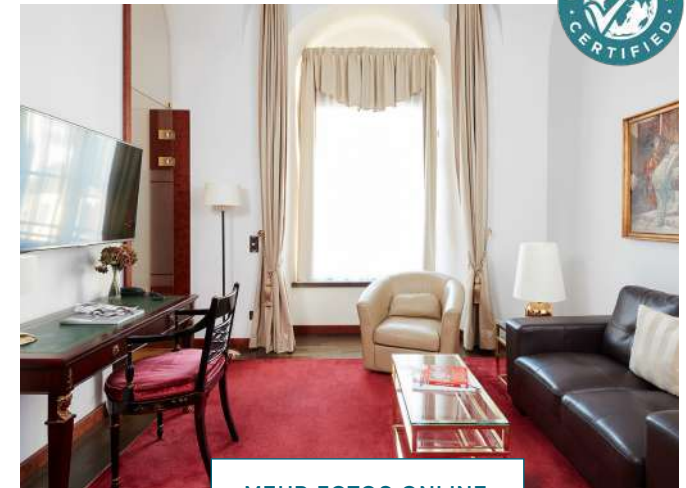

KATEGORIE

EXECUTIVE

- / Ca. 37qm
- / Doppelbett mit getrennten Matratzen (140 x 210cm)
- / Getrennter Wohn-/Schlafbereich
- / Wohnbereich mit voll ausgestatteter Kitchenette

STANDARDAUSSTATTUNG

- / Arbeitsbereich mit Schreibtisch und Laptopsafe
- / Badezimmer mit Badewanne oder Dusche und Föhn
- / Flatscreen (42 Zoll)
- / Kostenfreie Highspeed WLAN Flatrate
- / Gratis Telefonie in viele Länder
- / Minibar gratis (tägl. 2 Wasser, 2 Bier) je nach gebuchter Rate
- / Klimaanlage
- / Garagenstellplätze vorhanden (gegen Gebühr)

Es handelt sich um eine nicht-maßstabsgetreue Visualisierung.
Das zugewiesene Zimmer kann von der Visualisierung abweichen.

- 1 Bad/WC
- 2 Wohnen
- 3 Schlafen
- 4 Arbeitsbereich
- 5 Kitchenette

[MEHR FOTOS ONLINE](#)