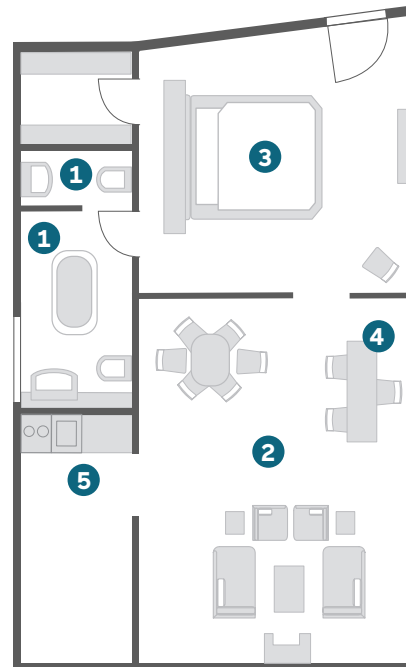

KATEGORIE

KURFÜRSTENSUITE

- / Ca. 130qm
- / Großes Doppelbett (220 x 220cm)
- / Getrennter Wohn-/Schlafbereich
- / Badezimmer mit freistehender Badewanne
- / Voll ausgestattete Kitchenette
- / Separates Ankleidezimmer
- / Kamin
- / Gäste-WC

STANDARDAUSSTATTUNG

- / Arbeitsbereich mit Schreibtisch und Laptopsafe
- / Badezimmer mit Badewanne oder Dusche und Föhn
- / Flatscreen (42 Zoll)
- / Kostenfreie Highspeed WLAN Flatrate
- / Gratis Telefonie in viele Länder
- / Minibar gratis (tägl. 2 Wasser, 2 Bier) je nach gebuchter Rate
- / Klimaanlage
- / Garagenstellplätze vorhanden (gegen Gebühr)

Es handelt sich um eine nicht-maßstabs-getreue Visualisierung.
Das zugewiesene Zimmer kann von der Visualisierung abweichen.

- 1 Bad/WC
- 2 Wohnen
- 3 Schlafen
- 4 Arbeitsbereich
- 5 Kitchenette