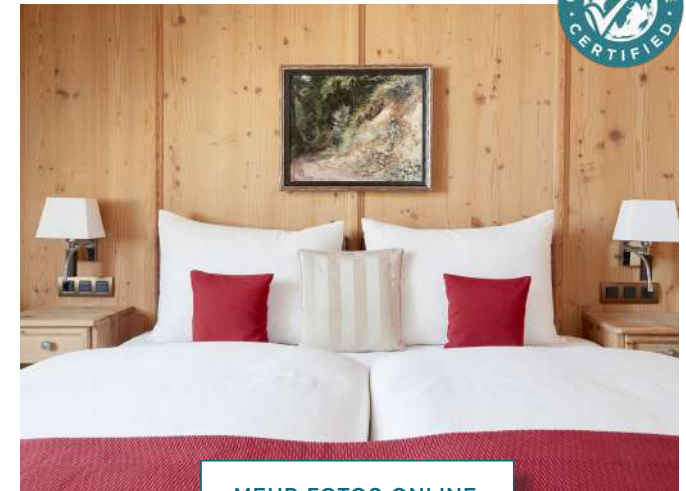

KATEGORIE

BUSINESS PLUS

/ Ca. 16qm
/ Einzelbett (140 x 210cm) / Doppelbett (180 x 210cm)
/ Kombiniertes Wohn-/Schlafbereich

STANDARDAUSSTATTUNG

/ Arbeitsbereich mit Schreibtisch und Laptopsafe
/ Badezimmer mit Badewanne oder Dusche und Föhn
/ Flatscreen (42 Zoll)
/ Kostenfreie Highspeed WLAN Flatrate
/ Gratis Telefonie in viele Länder
/ Minibar gratis (tägl. 2 Wasser, 2 Bier) je nach gebuchter Rate
/ Klimaanlage
/ Garagenstellplätze vorhanden (gegen Gebühr)

Es handelt sich um eine nicht-maßstabsgetreue Visualisierung.
Das zugewiesene Zimmer kann von der Visualisierung abweichen.

- 1 Bad/WC
- 2 Wohnen
- 3 Schlafen
- 4 Arbeitsbereich

[MEHR FOTOS ONLINE](#)