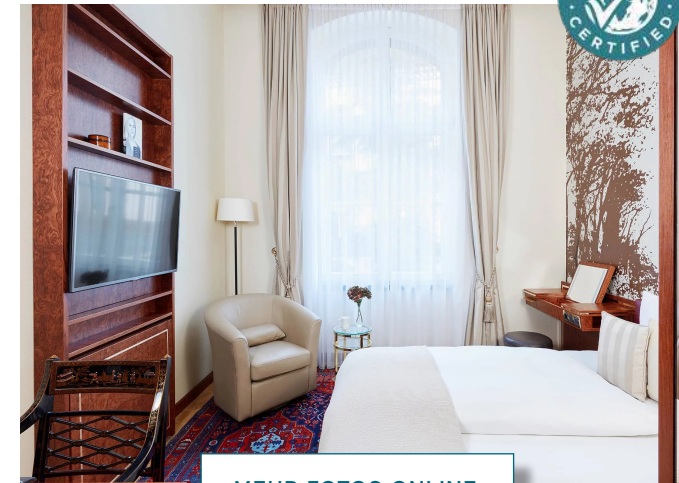

KATEGORIE

BUSINESS PLUS

/ Ca. 16 m²

/ Einzelbett (140 x 210cm) / Doppelbett (180 x 210cm)

/ Kombinerter Wohn-/Schlafbereich

STANDARDAUSSTATTUNG

/ Arbeitsbereich mit Schreibtisch und Laptopsafe

/ Badezimmer mit Badewanne oder Dusche und Föhn

/ Flatscreen (42 Zoll)

/ Kostenfreie Highspeed WLAN Flatrate

/ Gratis Telefonie in viele Länder

/ Minibar gratis (tägl. 2 Wasser, 2 Bier) je nach gebuchter Rate

/ Klimaanlage

/ Garagenstellplätze vorhanden (gegen Gebühr)

Es handelt sich um eine nicht-maßstabsgetreue Visualisierung.
Das zugewiesene Zimmer kann von der Visualisierung abweichen.

- 1 Bad/WC
- 2 Wohnen
- 3 Schlafen
- 4 Arbeitsbereich

[MEHR FOTOS ONLINE](#)