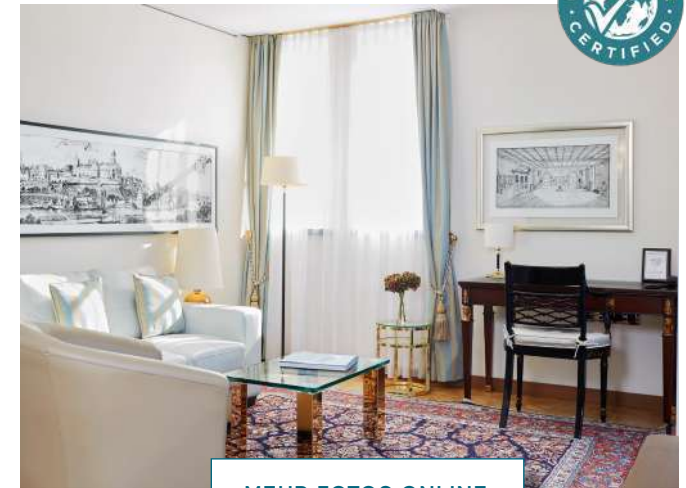

LIVING HOTELS®

DE MEDICI DÜSSELDORF

Mühlenstraße 31, 40213 Düsseldorf
+49 (0)211-16092-0
demedici@living-hotels.com
living-hotels.com

KATEGORIE

TURMSUITE

- / Ca. 60 m²
- / 2 Schlafzimmer mit Doppelbetten (180 x 210cm)
- / Getrennter Wohn-/Schlafbereich
- / Wohnbereich mit voll ausgestatteter Kitchenette und Esstisch
- / Balkon
- / Gäste Badezimmer mit Dusche

STANDARDAUSSTATTUNG

- / Arbeitsbereich mit Schreibtisch und Laptopsafe
- / Badezimmer mit Badewanne oder Dusche und Föhn
- / Flatscreen (42 Zoll)
- / Kostenfreie Highspeed WLAN Flatrate
- / Gratis Telefonie in viele Länder
- / Minibar gratis (tägl. 2 Wasser, 2 Bier) je nach gebuchter Rate
- / Klimaanlage
- / Garagenstellplätze vorhanden (gegen Gebühr)

Es handelt sich um eine nicht-maßstabs-getreue Visualisierung.
Das zugewiesene Zimmer kann von der Visualisierung abweichen.

- 1 Bad/WC
- 2 Wohnen
- 3 Schlafen
- 4 Balkon
- 5 Kitchenette

[MEHR FOTOS ONLINE](#)