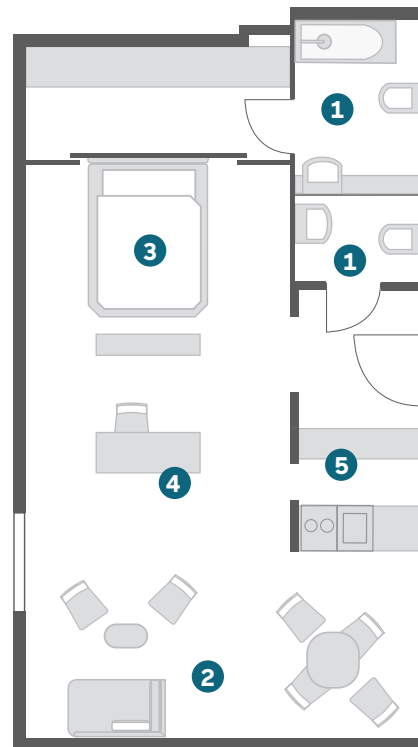

TIROLER ZIMMER

/ Ca. 19-21 m²

/ Queensize (160 x 200cm) / Doppelbett (180 x 210cm)

/ Kombiniertes Wohn-/Schlafbereich

STANDARDAUSSTATTUNG

/ Arbeitsbereich mit Schreibtisch und Laptopsafe

/ Badezimmer mit Badewanne oder Dusche und Föhn

Es handelt sich um eine nicht-maßstabsgetreue Visualisierung.
Das zugewiesene Zimmer kann von der Visualisierung abweichen.

- 1 Bad/WC
- 2 Wohnen
- 3 Schlafen
- 4 Arbeitsbereich

BERLIN / BONN / DÜSSELDORF / FRANKFURT / KAPSTADT / MÜNCHEN / NÜRNBERG / WEIMAR / WIEN

STANDARDAUSSTATTUNG

/ Arbeitsbereich mit Schreibtisch und Laptopsafe
/ Badezimmer mit Badewanne oder Dusche und Föhn
/ Flatscreen (42 Zoll)
/ Kostenfreie Highspeed WLAN Flatrate
/ Gratis Telefonie in viele Länder
/ Minibar gratis (tägl. 2 Wasser, 2 Bier) je nach gebuchter Rate
/ Klimaanlage
/ Garagenstellplätze vorhanden (gegen Gebühr)

Es handelt sich um eine nicht-maßstabsgetreue Visualisierung.
Das zugewiesene Zimmer kann von der Visualisierung abweichen.

- 1 Bad/WC
- 2 Wohnen
- 3 Schlafen
- 4 Arbeitsbereich
- 5 Kitchenette

[MEHR FOTOS ONLINE](#)