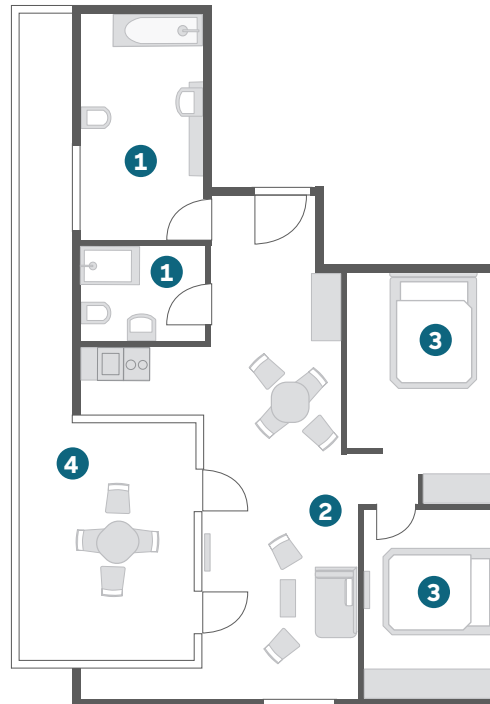

KATEGORIE

BUSINESS PLUS

/ Ca. 16 m²

/ Einzelbett (140 x 210cm) / Doppelbett (180 x 210cm)

/ Kombinerter Wohn-/Schlafbereich

STANDARDAUSSTATTUNG

/ Arbeitsbereich mit Schreibtisch und Laptopsafe

/ Badezimmer mit Badewanne oder Dusche und Föhn

Es handelt sich um eine nicht-maßstabsgetreue Visualisierung.
Das zugewiesene Zimmer kann von der Visualisierung abweichen.

- 1 Bad/WC
- 2 Wohnen
- 3 Schlafen
- 4 Arbeitsbereich
- 5 Kitchenette

[MEHR FOTOS ONLINE](#)

KATEGORIE

TURMSUITE

- / Ca. 60 m²
- / 2 Schlafzimmer mit Doppelbetten (180 x 210cm)
- / Getrennter Wohn-/Schlafbereich
- / Wohnbereich mit voll ausgestatteter Kitchenette und Esstisch
- / Balkon
- / Gäste Badezimmer mit Dusche

Es handelt sich um eine nicht-maßstabs-getreue Visualisierung.
Das zugewiesene Zimmer kann von der Visualisierung abweichen.

- 1 Bad/WC
- 2 Wohnen
- 3 Schlafen
- 4 Balkon
- 5 Kitchenette

[MEHR FOTOS ONLINE](#)