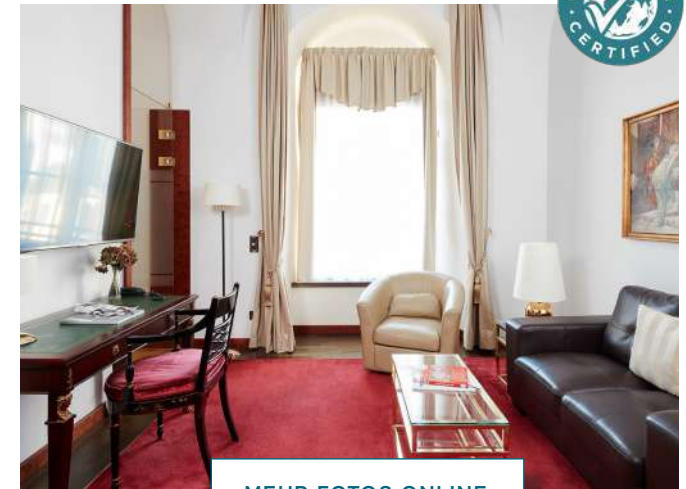

KATEGORIE

EXECUTIVE

- / Ca. 37 m²
- / Doppelbett mit getrennten Matratzen (140 x 210cm)
- / Getrennter Wohn-/Schlafbereich
- / Wohnbereich mit voll ausgestatteter Kitchenette

STANDARDAUSSTATTUNG

- / Arbeitsbereich mit Schreibtisch und Laptopsafe
- / Badezimmer mit Badewanne oder Dusche und Föhn
- / Flatscreen (42 Zoll)
- / Kostenfreie Highspeed WLAN Flatrate
- / Gratis Telefonie in viele Länder
- / Minibar gratis (tägl. 2 Wasser, 2 Bier) je nach gebuchter Rate
- / Klimaanlage
- / Garagenstellplätze vorhanden (gegen Gebühr)

Es handelt sich um eine nicht-maßstabsgetreue Visualisierung.
Das zugewiesene Zimmer kann von der Visualisierung abweichen.

- 1 Bad/WC
- 2 Wohnen
- 3 Schlafen
- 4 Arbeitsbereich
- 5 Kitchenette

[MEHR FOTOS ONLINE](#)