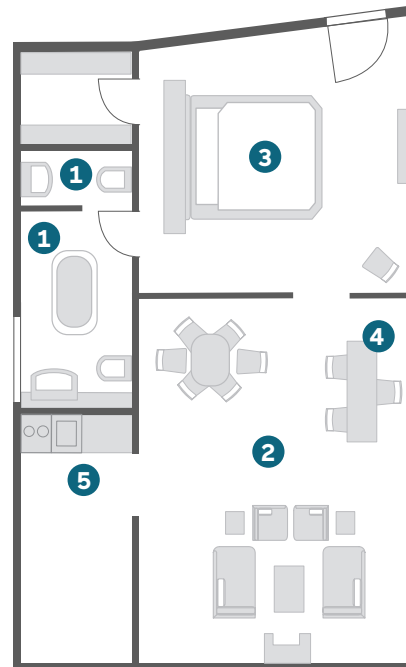

TIROLER ZIMMER

/ Ca. 19-21 m²

/ Queensize (160 x 200cm) / Doppelbett (180 x 210cm)

/ Kombiniertes Wohn-/Schlafbereich

STANDARDAUSSTATTUNG

/ Arbeitsbereich mit Schreibtisch und Laptopsafe

/ Badezimmer mit Badewanne oder Dusche und Föhn

Es handelt sich um eine nicht-maßstabs-getreue Visualisierung.
Das zugewiesene Zimmer kann von der Visualisierung abweichen.

- 1 Bad/WC
- 2 Wohnen
- 3 Schlafen
- 4 Balkon
- 5 Kitchenette

[MEHR FOTOS ONLINE](#)

KATEGORIE

KURFÜRSTENSUITE

- / Ca. 130 m²
- / Großes Doppelbett (220 x 220cm)
- / Getrennter Wohn-/Schlafbereich
- / Badezimmer mit freistehender Badewanne
- / Voll ausgestattete Kitchenette
- / Separates Ankleidezimmer
- / Kamin
- / Gäste-WC

Es handelt sich um eine nicht-maßstabs-getreue Visualisierung.
Das zugewiesene Zimmer kann von der Visualisierung abweichen.

- 1 Bad/WC
- 2 Wohnen
- 3 Schlafen
- 4 Arbeitsbereich
- 5 Kitchenette

[MEHR FOTOS ONLINE](#)