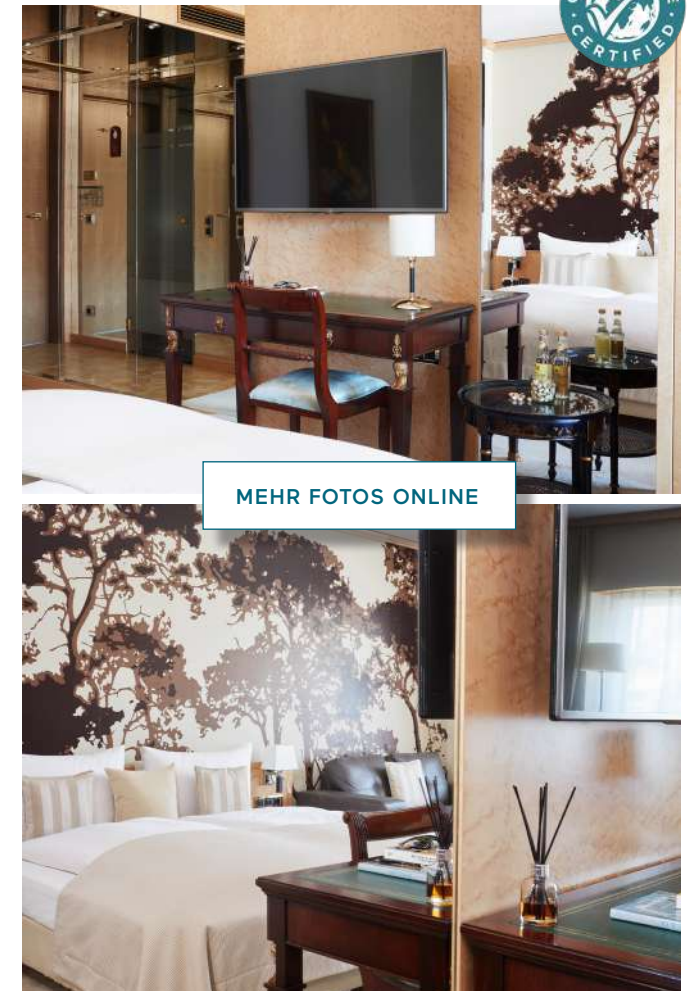

BERLIN / BONN / DÜSSELDORF / FRANKFURT / KAPSTADT / MÜNCHEN / NÜRNBERG / WEIMAR / WIEN