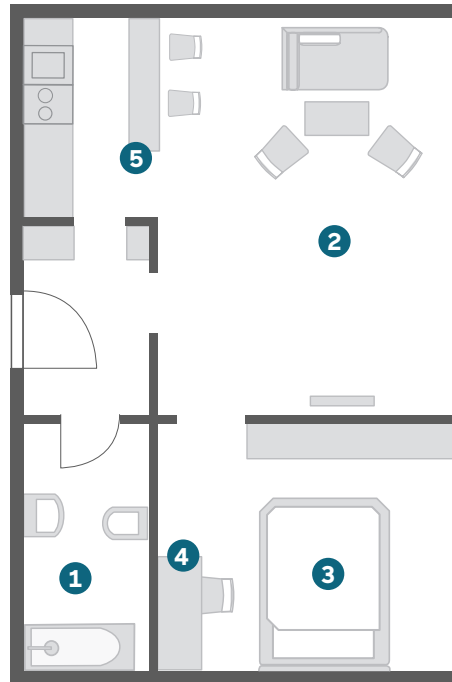

TIROLER ZIMMER

/ Ca. 19-21 m²

/ Queensize (160 x 200cm) / Doppelbett (180 x 210cm)

/ Kombiniertes Wohn-/Schlafbereich

STANDARDAUSSTATTUNG

/ Arbeitsbereich mit Schreibtisch und Laptopsafe

/ Badezimmer mit Badewanne oder Dusche und Föhn

Es handelt sich um eine nicht-maßstabsgetreue Visualisierung.
Das zugewiesene Zimmer kann von der Visualisierung abweichen.

- 1 Bad/WC
- 2 Wohnen
- 3 Schlafen
- 4 Arbeitsbereich
- 5 Kitchenette

[MEHR FOTOS ONLINE](#)

KATEGORIE

EXECUTIVE

- / Ca. 37 m²
- / Doppelbett mit getrennten Matratzen (140 x 210cm)
- / Getrennter Wohn-/Schlafbereich
- / Wohnbereich mit voll ausgestatteter Kitchenette

STANDARDAUSSTATTUNG

- / Arbeitsbereich mit Schreibtisch und Laptopsafe
- / Badezimmer mit Badewanne oder Dusche und Föhn
- / Flatscreen (42 Zoll)
- / Kostenfreie Highspeed WLAN Flatrate
- / Gratis Telefonie in viele Länder
- / Minibar gratis (tägl. 2 Wasser, 2 Bier) je nach gebuchter Rate
- / Klimaanlage
- / Garagenstellplätze vorhanden (gegen Gebühr)