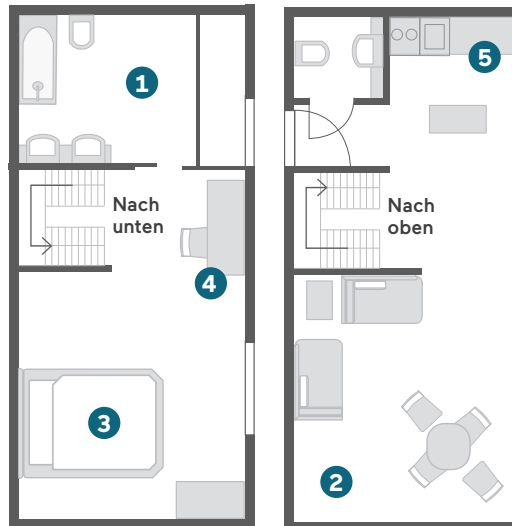

TIROLER ZIMMER

/ Ca. 19-21 m²

/ Queensize (160 x 200cm) / Doppelbett (180 x 210cm)

/ Kombiniertes Wohn-/Schlafbereich

STANDARDAUSSTATTUNG

/ Arbeitsbereich mit Schreibtisch und Laptopsafe

/ Badezimmer mit Badewanne oder Dusche und Föhn

Es handelt sich um eine nicht-maßstabsgetreue Visualisierung.
Das zugewiesene Zimmer kann von der Visualisierung abweichen.

- 1 Bad/WC
- 2 Wohnen
- 3 Schlafen
- 4 Arbeitsbereich
- 5 Kitchenette

[MEHR FOTOS ONLINE](#)

LIVING HOTELS®

DE MEDICI
DÜSSELDORF

Mühlenstraße 31, 40213 Düsseldorf
+49 (0)211-16092-0
demedici@living-hotels.com
living-hotels.com

KATEGORIE

MAISONNETTE SUITE

/ Ca. 60 m²
/ Doppelbett (180 x 210cm)
/ Getrennter Wohn-/Schlafbereich
/ Wohnbereich mit voll ausgestatteter Kitchenette und Esstisch
/ Erdgeschosslage