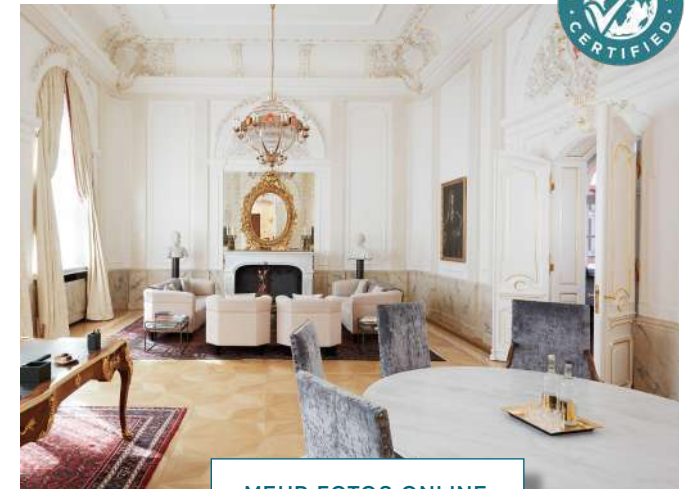

KATEGORIE

KURFÜRSTENSUITE

- / Ca. 130 m²
- / Großes Doppelbett (220 x 220cm)
- / Getrennter Wohn-/Schlafbereich
- / Badezimmer mit freistehender Badewanne
- / Voll ausgestattete Kitchenette
- / Separates Ankleidezimmer
- / Kamin
- / Gäste-WC

STANDARD AUSSTATTUNG

- / Arbeitsbereich mit Schreibtisch und Laptopsafe
- / Badezimmer mit Badewanne oder Dusche und Föhn
- / Flatscreen (42 Zoll)
- / Kostenfreie Highspeed WLAN Flatrate
- / Gratis Telefonie in viele Länder
- / Minibar gratis (tägl. 2 Wasser, 2 Bier) je nach gebuchter Rate
- / Klimaanlage
- / Garagenstellplätze vorhanden (gegen Gebühr)

Es handelt sich um eine nicht-maßstabs-getreue Visualisierung.
Das zugewiesene Zimmer kann von der Visualisierung abweichen.

- 1 Bad/WC
- 2 Wohnen
- 3 Schlafen
- 4 Arbeitsbereich
- 5 Kitchenette

[MEHR FOTOS ONLINE](#)