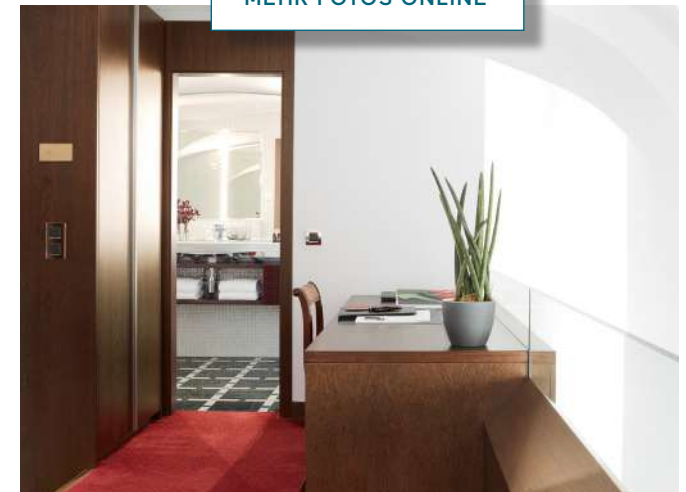

BERLIN / BONN / DÜSSELDORF / FRANKFURT / KAPSTADT / MÜNCHEN / NÜRNBERG / WEIMAR / WIEN