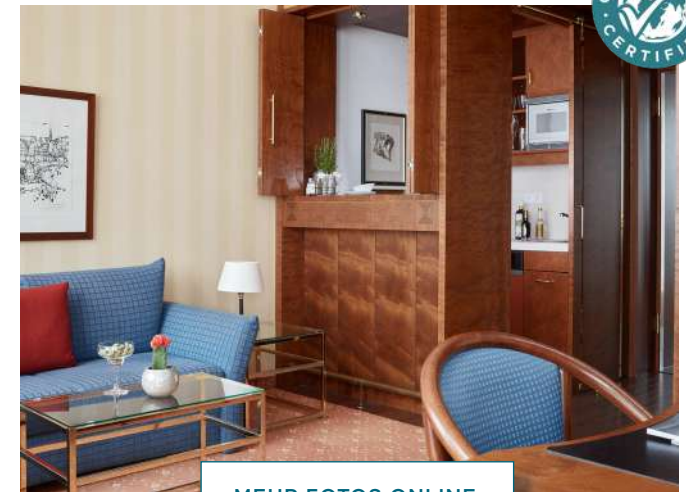

KATEGORIE

BUSINESS

- / Ca. 18-24 m²
- / Als Einzel- oder Doppelzimmer
- / Einzelbett (90 x 210 cm oder 110 x 210 cm)
  oder Doppelbett (160 x 210 cm)
- / Kombiniertes Wohn-/Schlafbereich
- / Sessel, Tisch, separates Schlafsofa
- / Vollausgestattete Kitchenette

STANDARDAUSSTATTUNG

- / Arbeitsbereich mit Schreibtisch und Safe
- / Badezimmer mit kombinierter Dusche/Badewanne und Föhn
- / Flatscreen
- / Kostenfreie Highspeed WLAN Flatrate
- / Gratis Telefonie in viele Länder
- / Wasch- und Trockenraum (gegen Gebühr)
- / Garagenstellplätze in der Nähe vorhanden (gegen Gebühr)
- / E-Tankstelle für Elektroautos

Es handelt sich um eine nicht-maßstabsgetreue Visualisierung.
Das zugewiesene Zimmer kann von der Visualisierung abweichen.

- 1 Bad/WC
- 2 Wohnen
- 3 Schlafen
- 4 Arbeitsbereich
- 5 Kitchenette

[MEHR FOTOS ONLINE](#)