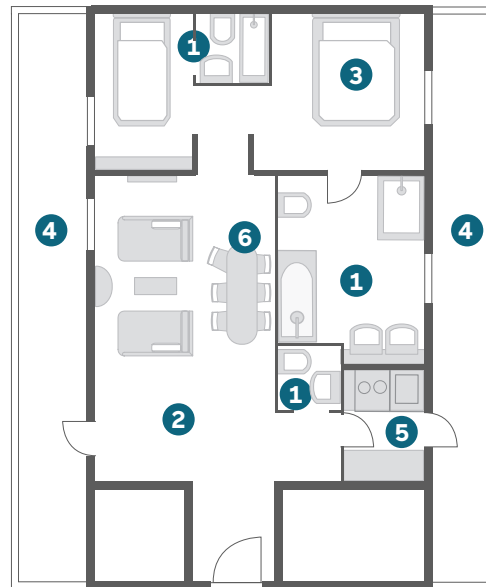

### BUSINESS

- / Ca. 18-24 m<sup>2</sup>
- / Als Einzel- oder Doppelzimmer
- / Einzelbett (90 x 210 cm oder 110 x 210 cm)  
oder Doppelbett (160 x 210 cm)
- / Kombiniertes Wohn-/Schlafbereich
- / Sessel, Tisch, separates Schlafsofa
- / Vollausgestattete Kitchenette

## BUSINESS PLUS

/ Ca. 18-24 m<sup>2</sup>  
/ Queen Bett (140 x 210 cm) oder Doppelbett (160 x 210 cm)  
/ Panoramafenster  
/ Kombiniertes Wohn-/Schlafbereich  
/ Vollausgestattete Kitchenette in den Apartments  
/ Teilweise mit Terrasse oder Balkon

#### KANZLER SUITE

/ Ca. 85 m<sup>2</sup>  
/ King Bett (200 x 210 cm)  
/ Vollausgestattete Küche  
/ Dachterrasse  
/ Zwei getrennte Schlafzimmer mit Bad

Es handelt sich um eine nicht-maßstabsgetreue Visualisierung.  
Das zugewiesene Zimmer kann von der Visualisierung abweichen.

- 1 Bad/WC
- 2 Wohnen
- 3 Schlafen
- 4 Dachterrasse
- 5 Küche
- 6 Arbeitsbereich