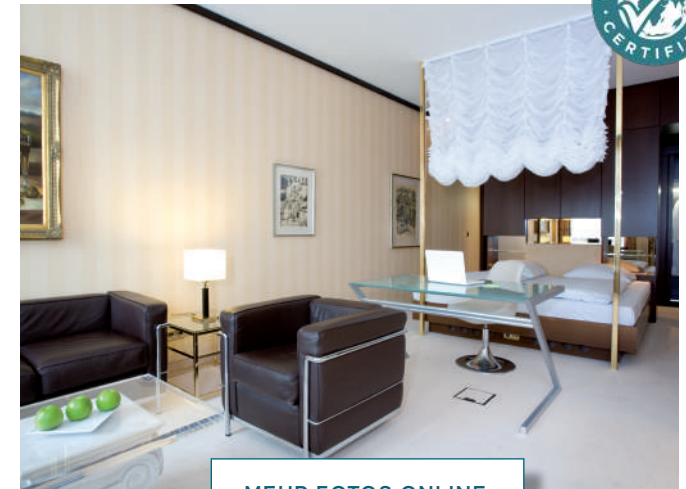

[MEHR FOTOS ONLINE](#)