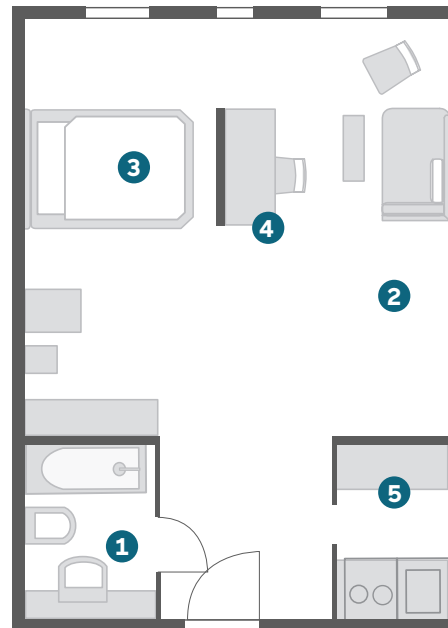

### BUSINESS

- / Ca. 18-24 m<sup>2</sup>
- / Als Einzel- oder Doppelzimmer
- / Einzelbett (90 x 210 cm oder 110 x 210 cm)  
oder Doppelbett (160 x 210 cm)
- / Kombiniertes Wohn-/Schlafbereich
- / Sessel, Tisch, separates Schlafsofa
- / Vollausgestattete Kitchenette

Es handelt sich um eine nicht-maßstabsgetreue Visualisierung.  
Das zugewiesene Zimmer kann von der Visualisierung abweichen.

- 1 Bad/WC
- 2 Wohnen
- 3 Schlafen
- 4 Arbeitsbereich
- 5 Kitchenette

[MEHR FOTOS ONLINE](#)

## BUSINESS PLUS

/ Ca. 18-24 m<sup>2</sup>  
/ Queen Bett (140 x 210 cm) oder Doppelbett (160 x 210 cm)  
/ Panoramafenster  
/ Kombiniertes Wohn-/Schlafbereich  
/ Vollausgestattete Kitchenette in den Apartments  
/ Teilweise mit Terrasse oder Balkon

## DELUXE

/ Ca. 37 m<sup>2</sup>  
/ Französisches Bett (150 x 210 cm)  
/ Sessel, Tisch, separates Schlafsofa  
/ Kombiniertes Wohn-/Schlafbereich  
/ Vollausgestattete Kitchenette  
/ Panoramafenster