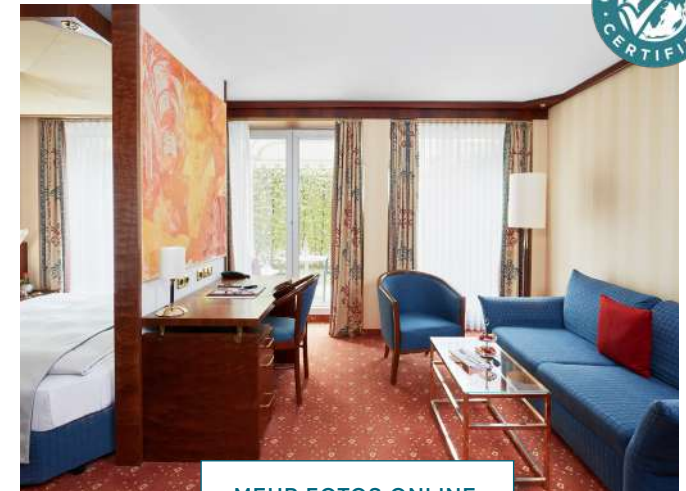

[MEHR FOTOS ONLINE](#)