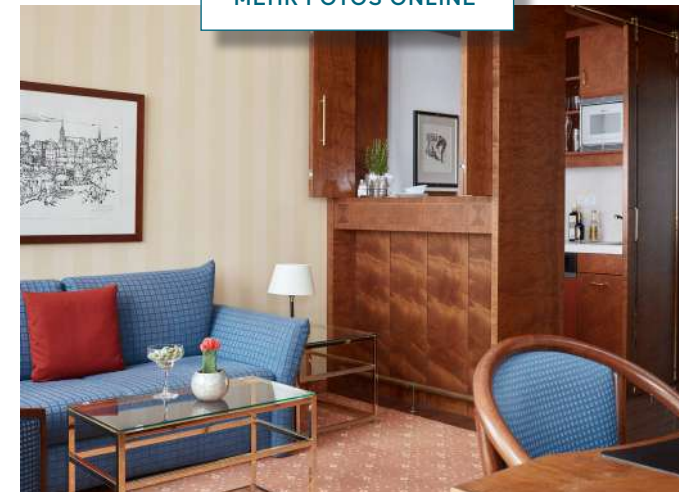

BERLIN / BONN / DÜSSELDORF / FRANKFURT / HAMBURG / KAPSTADT / MÜNCHEN / NÜRNBERG / WEIMAR / WIEN