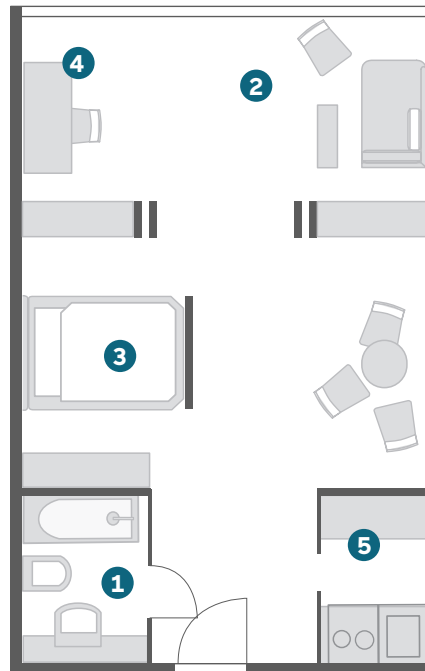

LIVING HOTELS®

KANZLER
BONN

Adenauerallee 148, 53113 Bonn
+49 (0)228-6844-0
kanzler@living-hotels.com
living-hotels.com

KATEGORIE

DELUXE

/ Ca. 37 m²
/ Französisches Bett (150 x 210 cm)
/ Sessel, Tisch, separates Schlafsofa
/ Kombiniertes Wohn-/Schlafbereich
/ Vollausgestattete Kitchenette
/ Panoramafenster

STANDARDAUSSTATTUNG

/ Arbeitsbereich mit Schreibtisch und Safe
/ Badezimmer mit kombinierter Dusche/Badewanne und Föhn
/ Flatscreen
/ Kostenfreie Highspeed WLAN Flatrate
/ Gratis Telefonie in viele Länder
/ Wasch- und Trockenraum (gegen Gebühr)
/ Garagenstellplätze in der Nähe vorhanden (gegen Gebühr)
/ E-Tankstelle für Elektroautos

Es handelt sich um eine nicht-maßstabsgetreue Visualisierung.
Das zugewiesene Zimmer kann von der Visualisierung abweichen.

- 1 Bad/WC
- 2 Wohnen
- 3 Schlafen
- 4 Arbeitsbereich
- 5 Kitchenette