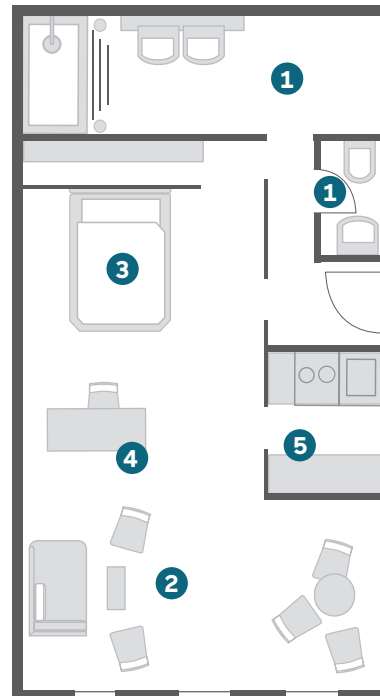

### BUSINESS

- / Ca. 18-24 m<sup>2</sup>
- / Als Einzel- oder Doppelzimmer
- / Einzelbett (90 x 210 cm oder 110 x 210 cm)  
oder Doppelbett (160 x 210 cm)
- / Kombiniertes Wohn-/Schlafbereich
- / Sessel, Tisch, separates Schlafsofa
- / Vollausgestattete Kitchenette

Es handelt sich um eine nicht-maßstabsgetreue Visualisierung.  
Das zugewiesene Zimmer kann von der Visualisierung abweichen.

- 1 Bad/WC
- 2 Wohnen
- 3 Schlafen
- 4 Arbeitsbereich
- 5 Kitchenette

[MEHR FOTOS ONLINE](#)

### SUPERIOR

- / Ca. 41 m<sup>2</sup>
- / Doppelbett (200 x 210 cm)
- / Kombiniertes oder getrennter Wohn-/Schlafbereich
- / Sessel, Tisch, separates Schlafsofa
- / Vollausgestattete Kitchenette und Essbereich
- / Badezimmer mit Wellnessdusche
- / Gäste-WC