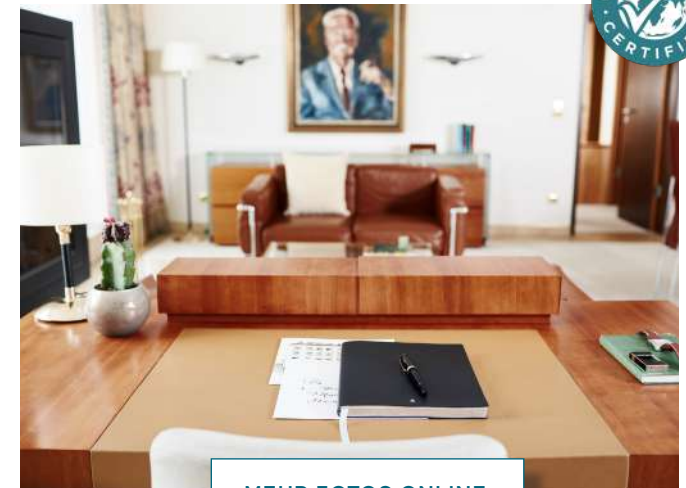

LIVING HOTELS®

KANZLER BONN

Adenauerallee 148, 53113 Bonn
+49 (0)228-6844-0
kanzler@living-hotels.com
living-hotels.com

KATEGORIE

KANZLER SUITE

/ Ca. 85 m²
/ King Bett (200 x 210 cm)
/ Vollausgestattete Küche
/ Dachterrasse
/ Zwei getrennte Schlafzimmer mit Bad

STANDARDAUSSTATTUNG

/ Arbeitsbereich mit Schreibtisch und Safe
/ Badezimmer mit Badewanne oder Dusche und Föhn
/ Flatscreen
/ Kostenfreie Highspeed WLAN Flatrate
/ Gratis Telefonie in viele Länder
/ Wasch- und Trockenraum (gegen Gebühr)
/ Garagenstellplätze in der Nähe vorhanden (gegen Gebühr)
/ E-Tankstelle für Elektroautos

Es handelt sich um eine nicht-maßstabsgetreue Visualisierung.
Das zugewiesene Zimmer kann von der Visualisierung abweichen.

- 1 Bad/WC
- 2 Wohnen
- 3 Schlafen
- 4 Dachterrasse
- 5 Küche
- 6 Arbeitsbereich

[MEHR FOTOS ONLINE](#)