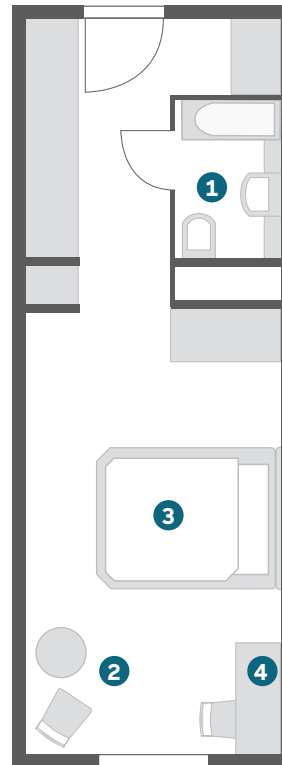

Es handelt sich um eine nicht-maßstabgetreue Visualisierung.
Das zugewiesene Zimmer kann von der Visualisierung abweichen.

- 1 Bad/WC
- 2 Wohnen
- 3 Schlafen
- 4 Arbeitsbereich

[MEHR FOTOS ONLINE](#)

KATEGORIE

DELUXE

- / Ca. 25qm
- / Doppelbett (180 x 210cm)
- / Blick zur Wallstraße
- / Kombiniertes Wohn-/Schlafbereich
- / Sitzecke mit Sessel und/oder Sofa

STANDARDAUSSTATTUNG

- / Arbeitsbereich mit Schreibtisch und Safe
- / Badezimmer mit Badewanne oder Dusche und Föhn
- / Flatscreen
- / Kostenfreie Highspeed WLAN Flatrate
- / Gratis Telefonie in viele Länder
- / Minibar gratis (tägl. 2 Wasser, 2 Bier) je nach gebuchter Rate
- / Wasch- und Trockenraum (gegen Gebühr)
- / Garagenstellplätze in der Nähe vorhanden (gegen Gebühr)

Es handelt sich um eine nicht-maßstabsgetreue Visualisierung.
Das zugewiesene Zimmer kann von der Visualisierung abweichen.

- 1 Bad/WC
- 2 Wohnen
- 3 Schlafen
- 4 Arbeitsbereich

[MEHR FOTOS ONLINE](#)

LIVING HOTELS®

Es handelt sich um eine nicht-maßstabsgetreue Visualisierung.
Das zugewiesene Zimmer kann von der Visualisierung abweichen.

- 1 Bad/WC
- 2 Wohnen
- 3 Schlafen
- 4 Arbeitsbereich
- 5 Kitchenette

[MEHR FOTOS ONLINE](#)