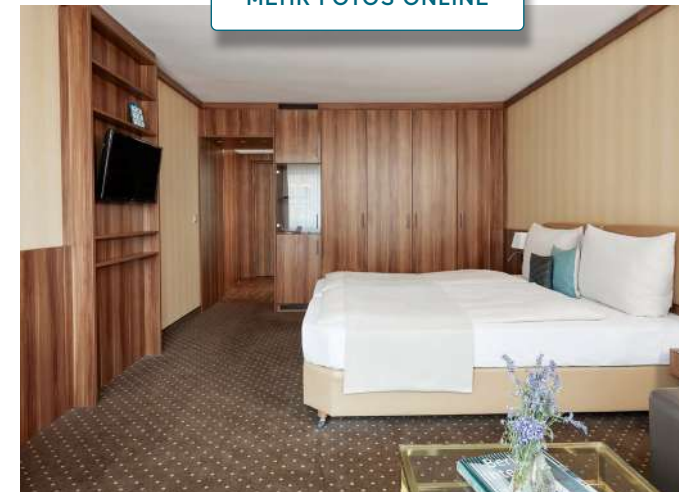

DELUXE

- / Ca. 25qm
- / Doppelbett (180 x 210cm)
- / Blick zur Wallstraße
- / Kombiniertes Wohn-/Schlafbereich
- / Sitzecke mit Sessel und/oder Sofa

STANDARDAUSSTATTUNG

- / Arbeitsbereich mit Schreibtisch und Safe
- / Badezimmer mit Badewanne oder Dusche und Föhn
- / Flatscreen
- / Kostenfreie Highspeed WLAN Flatrate
- / Gratis Telefonie in viele Länder
- / Minibar gratis (tägl. 2 Wasser, 2 Bier) je nach gebuchter Rate
- / Wasch- und Trockenraum (gegen Gebühr)
- / Garagenstellplätze in der Nähe vorhanden (gegen Gebühr)

Es handelt sich um eine nicht-maßstabsgetreue Visualisierung.
Das zugewiesene Zimmer kann von der Visualisierung abweichen.

- 1 Bad/WC
- 2 Wohnen
- 3 Schlafen
- 4 Arbeitsbereich

[MEHR FOTOS ONLINE](#)

LIVING HOTELS®

BERLIN-MITTE BERLIN

Neue Roßstr. 13, 10179 Berlin
+49 (0)30-24600-900
berlinmitte@living-hotels.com
living-hotels.com

KATEGORIE

FAMILIENZIMMER

/ Ca. 33qm
/ 2 Doppelbetten (180 x 210cm)
/ Blick auf die Spree
/ 2 Schlafzimmer und 2 Badezimmer
/ Voll ausgestattete Kitchenette in den Apartments

KATEGORIE

3 BETT ZIMMER

- / Ca. 33qm
- / 1 Doppelbett (160 x 210cm) und 1 Einzelbett (90 x 210cm)
- / Blick auf die Spree oder Wallstraße
- / 2 Schlafzimmer und 2 Badezimmer
- / Voll ausgestattete Kitchenette in den Apartments