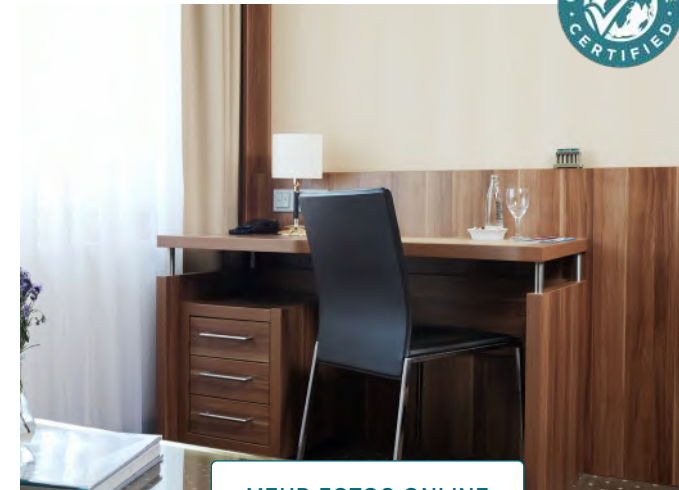

KATEGORIE

DELUXE

- / Ca. 25qm
- / Doppelbett (180 x 210cm)
- / Blick zur Wallstraße
- / Kombiniertes Wohn-/Schlafbereich
- / Sitzecke mit Sessel und/oder Sofa

STANDARDAUSSTATTUNG

- / Arbeitsbereich mit Schreibtisch und Safe
- / Badezimmer mit Badewanne oder Dusche und Föhn
- / Flatscreen
- / Kostenfreie Highspeed WLAN Flatrate
- / Gratis Telefonie in viele Länder
- / Minibar gratis (tägl. 2 Wasser, 2 Bier) je nach gebuchter Rate
- / Wasch- und Trockenraum (gegen Gebühr)
- / Garagenstellplätze in der Nähe vorhanden (gegen Gebühr)

Es handelt sich um eine nicht-maßstabsgetreue Visualisierung.
Das zugewiesene Zimmer kann von der Visualisierung abweichen.

- 1 Bad/WC
- 2 Wohnen
- 3 Schlafen
- 4 Arbeitsbereich

[MEHR FOTOS ONLINE](#)