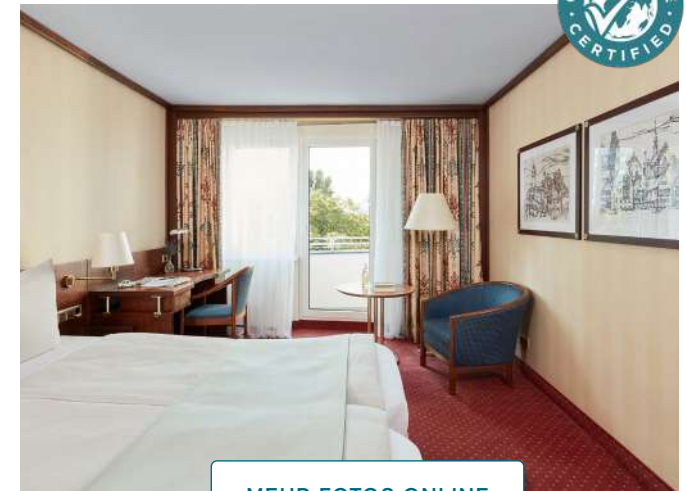

LIVING HOTELS®

BERLIN-MITTE BERLIN

Neue Roßstr. 13, 10179 Berlin
+49 (0)30-24600-900
berlinmitte@living-hotels.com
living-hotels.com

KATEGORIE

BUSINESS

/ Ca. 18-24qm
/ Einzelbett (100 x 210cm) / Doppelbett (200 x 210cm)
/ Blick auf die Spree, Wallstraße oder Neue Roßstraße
/ Kombiniertes Wohn-/Schlafbereich

STANDARDAUSSTATTUNG

/ Arbeitsbereich mit Schreibtisch und Safe
/ Badezimmer mit Badewanne oder Dusche und Föhn
/ Flatscreen
/ Kostenfreie Highspeed WLAN Flatrate und
/ Gratis Telefonie in viele Länder
/ Minibar gratis (tägl. 2 Wasser, 2 Bier) je nach gebuchter Rate
/ Wasch- und Trockenraum (gegen Gebühr)
/ Garagenstellplätze in der Nähe vorhanden (gegen Gebühr)

Es handelt sich um eine nicht-maßstabgetreue Visualisierung.
Das zugewiesene Zimmer kann von der Visualisierung abweichen.

- 1 Bad/WC
- 2 Wohnen
- 3 Schlafen
- 4 Arbeitsbereich

[MEHR FOTOS ONLINE](#)