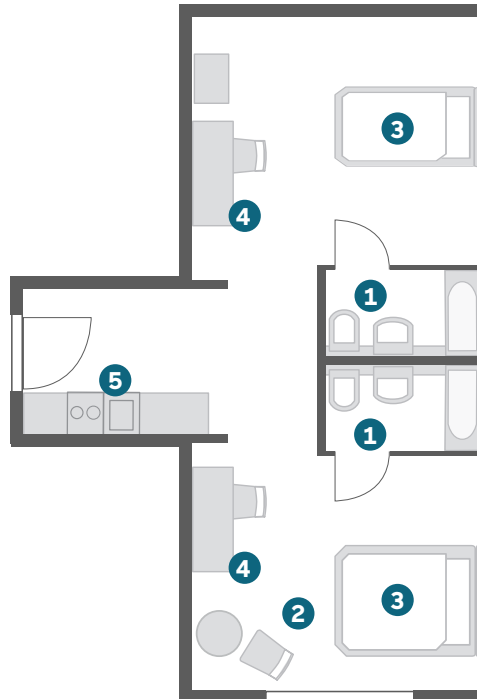

DELUXE

- / Ca. 25qm
- / Doppelbett (180 x 210cm)
- / Blick zur Wallstraße
- / Kombiniertes Wohn-/Schlafbereich
- / Sitzecke mit Sessel und/oder Sofa

STANDARDAUSSTATTUNG

- / Arbeitsbereich mit Schreibtisch und Safe
- / Badezimmer mit Badewanne oder Dusche und Föhn
- / Flatscreen
- / Kostenfreie Highspeed WLAN Flatrate
- / Gratis Telefonie in viele Länder
- / Minibar gratis (tägl. 2 Wasser, 2 Bier) je nach gebuchter Rate
- / Wasch- und Trockenraum (gegen Gebühr)
- / Garagenstellplätze in der Nähe vorhanden (gegen Gebühr)

Es handelt sich um eine nicht-maßstabsgetreue Visualisierung.
Das zugewiesene Zimmer kann von der Visualisierung abweichen.

- 1 Bad/WC
- 2 Wohnen
- 3 Schlafen
- 4 Arbeitsbereich
- 5 Kitchenette

[MEHR FOTOS ONLINE](#)

KATEGORIE

3 BETT ZIMMER

- / Ca. 33qm
- / 1 Doppelbett (160 x 210cm) und 1 Einzelbett (90 x 210cm)
- / Blick auf die Spree oder Wallstraße
- / 2 Schlafzimmer und 2 Badezimmer
- / Voll ausgestattete Kitchenette in den Apartments