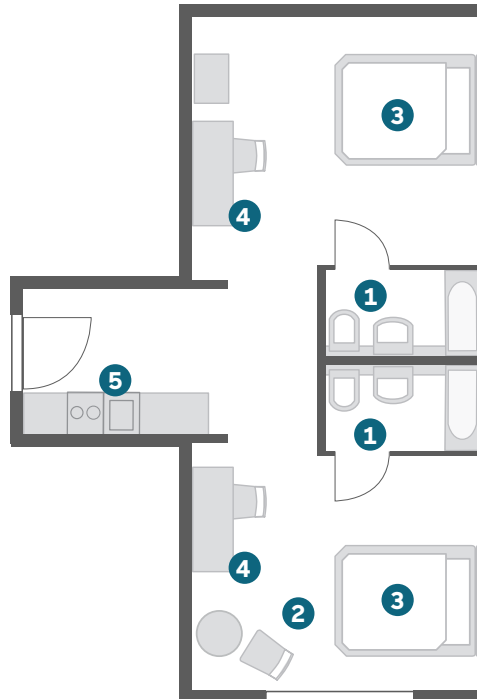

DELUXE

- / Ca. 25qm
- / Doppelbett (180 x 210cm)
- / Blick zur Wallstraße
- / Kombiniertes Wohn-/Schlafbereich
- / Sitzecke mit Sessel und/oder Sofa

STANDARDAUSSTATTUNG

- / Arbeitsbereich mit Schreibtisch und Safe
- / Badezimmer mit Badewanne oder Dusche und Föhn
- / Flatscreen
- / Kostenfreie Highspeed WLAN Flatrate
- / Gratis Telefonie in viele Länder
- / Minibar gratis (tägl. 2 Wasser, 2 Bier) je nach gebuchter Rate
- / Wasch- und Trockenraum (gegen Gebühr)
- / Garagenstellplätze in der Nähe vorhanden (gegen Gebühr)

Es handelt sich um eine nicht-maßstabsgetreue Visualisierung.
Das zugewiesene Zimmer kann von der Visualisierung abweichen.

- 1 Bad/WC
- 2 Wohnen
- 3 Schlafen
- 4 Arbeitsbereich

[MEHR FOTOS ONLINE](#)

LIVING HOTELS®

BERLIN-MITTE BERLIN

Neue Roßstr. 13, 10179 Berlin
+49 (0)30-24600-900
berlinmitte@living-hotels.com
living-hotels.com

KATEGORIE

FAMILIENZIMMER

/ Ca. 33qm
/ 2 Doppelbetten (180 x 210cm)
/ Blick auf die Spree
/ 2 Schlafzimmer und 2 Badezimmer
/ Voll ausgestattete Kitchenette in den Apartments

Es handelt sich um eine nicht-maßstabsgetreue Visualisierung.
Das zugewiesene Zimmer kann von der Visualisierung abweichen.

- 1 Bad/WC
- 2 Wohnen
- 3 Schlafen
- 4 Arbeitsbereich
- 5 Kitchenette

[MEHR FOTOS ONLINE](#)