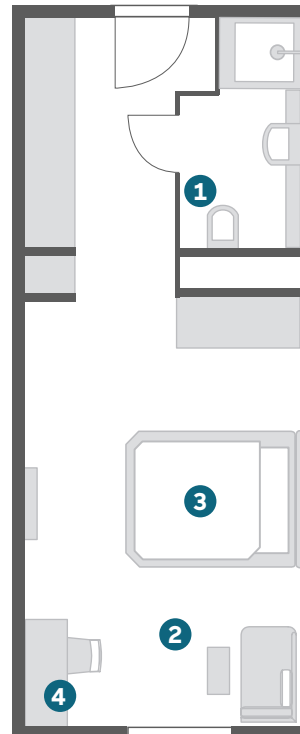

Es handelt sich um eine nicht-maßstabgetreue Visualisierung.
Das zugewiesene Zimmer kann von der Visualisierung abweichen.

- 1 Bad/WC
- 2 Wohnen
- 3 Schlafen
- 4 Arbeitsbereich

[MEHR FOTOS ONLINE](#)

KATEGORIE

DELUXE

- / Ca. 25qm
- / Doppelbett (180 x 210cm)
- / Blick zur Wallstraße
- / Kombiniertes Wohn-/Schlafbereich
- / Sitzecke mit Sessel und/oder Sofa

STANDARDAUSSTATTUNG

- / Arbeitsbereich mit Schreibtisch und Safe
- / Badezimmer mit Badewanne oder Dusche und Föhn
- / Flatscreen
- / Kostenfreie Highspeed WLAN Flatrate
- / Gratis Telefonie in viele Länder
- / Minibar gratis (tägl. 2 Wasser, 2 Bier) je nach gebuchter Rate
- / Wasch- und Trockenraum (gegen Gebühr)
- / Garagenstellplätze in der Nähe vorhanden (gegen Gebühr)

Es handelt sich um eine nicht-maßstabsgetreue Visualisierung.
Das zugewiesene Zimmer kann von der Visualisierung abweichen.

- 1 Bad/WC
- 2 Wohnen
- 3 Schlafen
- 4 Arbeitsbereich

[MEHR FOTOS ONLINE](#)

LIVING HOTELS®

Es handelt sich um eine nicht-maßstabsgetreue Visualisierung.
Das zugewiesene Zimmer kann von der Visualisierung abweichen.

- 1 Bad/WC
- 2 Wohnen
- 3 Schlafen
- 4 Arbeitsbereich
- 5 Kitchenette

[MEHR FOTOS ONLINE](#)