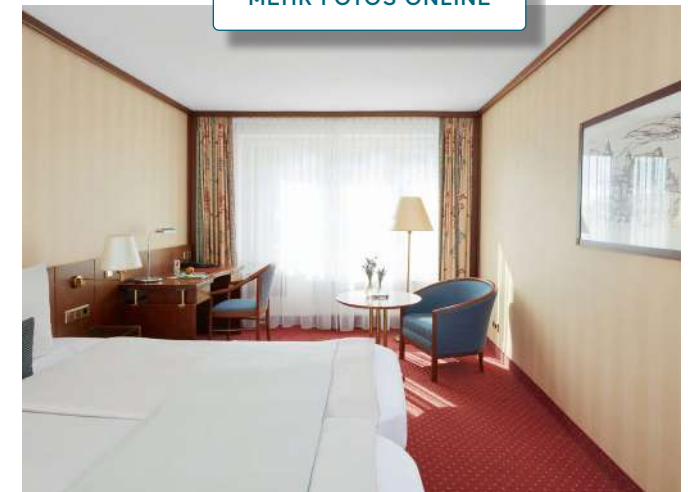

DELUXE

- / Ca. 25qm
- / Doppelbett (180 x 210cm)
- / Blick zur Wallstraße
- / Kombiniertes Wohn-/Schlafbereich
- / Sitzecke mit Sessel und/oder Sofa

STANDARDAUSSTATTUNG

- / Arbeitsbereich mit Schreibtisch und Safe
- / Badezimmer mit Badewanne oder Dusche und Föhn
- / Flatscreen
- / Kostenfreie Highspeed WLAN Flatrate
- / Gratis Telefonie in viele Länder
- / Minibar gratis (tägl. 2 Wasser, 2 Bier) je nach gebuchter Rate
- / Wasch- und Trockenraum (gegen Gebühr)
- / Garagenstellplätze in der Nähe vorhanden (gegen Gebühr)

BERLIN-MITTE BERLIN

Neue Roßstr. 13, 10179 Berlin
+49 (0)30-24600-900
berlinmitte@living-hotels.com
living-hotels.com

KATEGORIE

FAMILIENZIMMER

/ Ca. 33qm
/ 2 Doppelbetten (180 x 210cm)
/ Blick auf die Spree
/ 2 Schlafzimmer und 2 Badezimmer
/ Voll ausgestattete Kitchenette in den Apartments

Es handelt sich um eine nicht-maßstabsgetreue Visualisierung.
Das zugewiesene Zimmer kann von der Visualisierung abweichen.

- 1 Bad/WC
- 2 Wohnen
- 3 Schlafen
- 4 Arbeitsbereich
- 5 Kitchenette

[MEHR FOTOS ONLINE](#)

KATEGORIE

3 BETT ZIMMER

- / Ca. 33qm
- / 1 Doppelbett (160 x 210cm) und 1 Einzelbett (90 x 210cm)
- / Blick auf die Spree oder Wallstraße
- / 2 Schlafzimmer und 2 Badezimmer
- / Voll ausgestattete Kitchenette in den Apartments