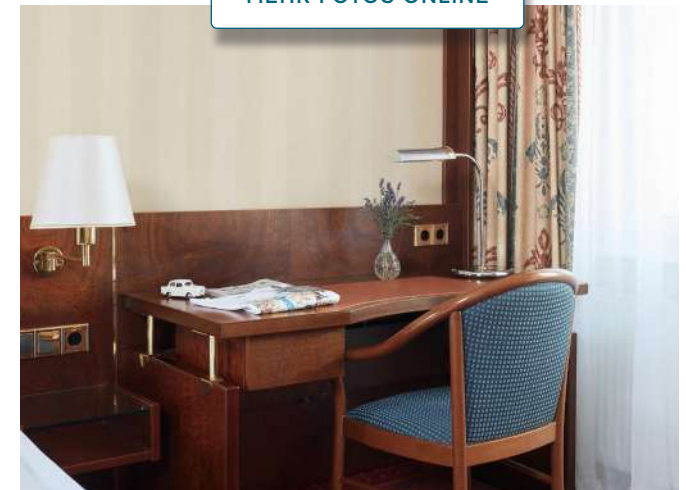

[MEHR FOTOS ONLINE](#)